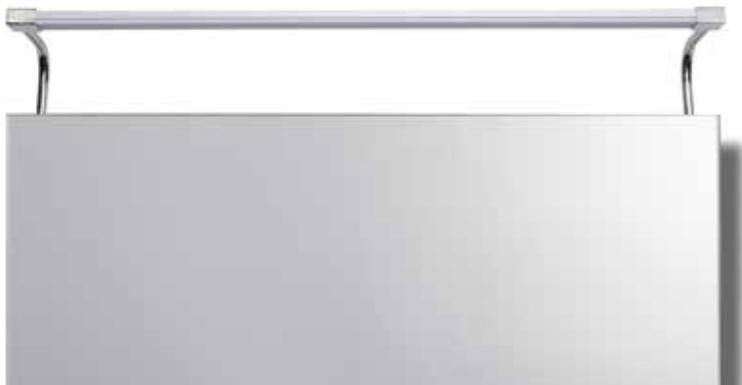

Sisley

Santiago Sevillano, 2015

[52]

Ref.5087

- Sisley, Una serie de cometido formal y restringido a la acción de uso. Jugando con la tecnología LED, para dar un resultado integrativo dentro del hogar, tanto en versiones de cuadros como baño.

En el baño destacamos 5087, que se inspira en las ondas que hacen las cascadas de agua al precipitarse, así se entiende la luz en esta luminaria, que salpica en todas direcciones.

La geométrica alargada de esta luminaria acentúa el carácter dinámico de cualquier habitación. Con su amplia gama de formatos y tamaños, la familia Sisley ofrece una enorme variedad de posibilidades a la hora de iluminar una habitación.

5085_Aplique - Wall Lamp

LED 6W 4000K 420lm - 100/240V

Plata - Silver

Cromo - Chrome

Difusor Acrílico - Acrylic Diffuser

Sisley

Santiago Sevillano, 2016

5086_Aplique - Wall Lamp

LED 6W 4000K 420lm - 100/240V

Plata - Silver

Cromo - Chrome

Difusor Acrílico - Acrylic Diffuser

5088_Aplique - Wall Lamp

LED 10W 4000K 850lm - 100/240V

Plata - Silver

Cromo - Chrome