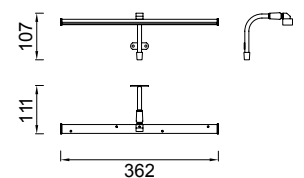

5085_Aplique - Wall Lamp

LED 6W 4000K 420lm - 100/240V

Plata - Silver

Cromo - Chrome

Difusor Acrílico - Acrylic Diffuser

Sisley

Santiago Sevillano, 2016

5086_Aplique - Wall Lamp