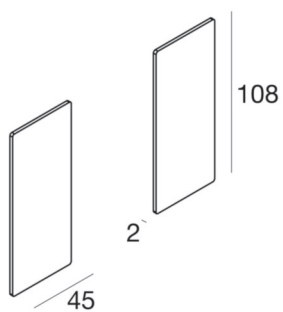

Tappo | FYLO KIT TAPPI X ART. 65039/65040
65023

Technical data	
Code	65023
Accessory type	Tappo

Finishing	
Material	PC
Colour	white