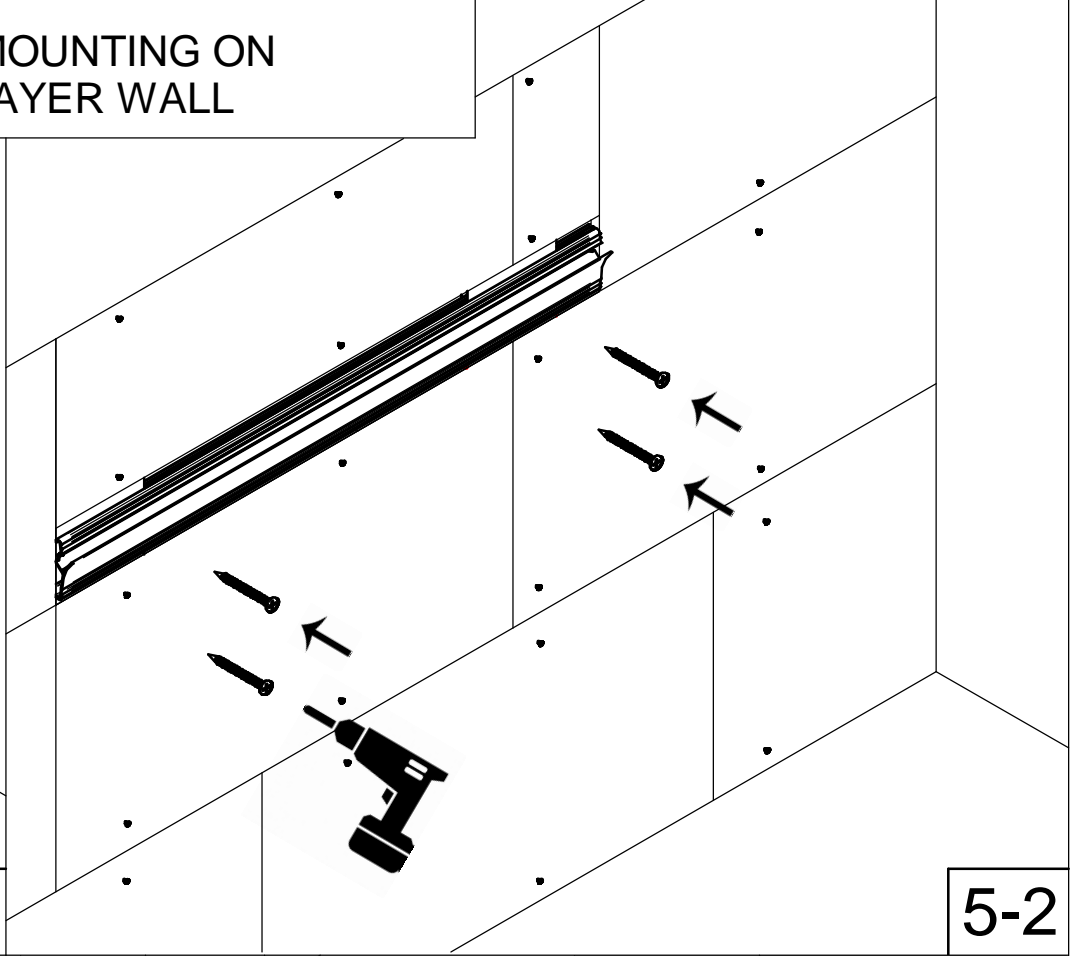

Q1464

INCASSO A PARETE SU DOPPIO  
PANNELLO DA INSTALLARE

Tràddel  
architectural lighting

RECESSED MOUNTING ON  
DOUBLE LAYER WALL

5-1

5-2

5-3

5-4