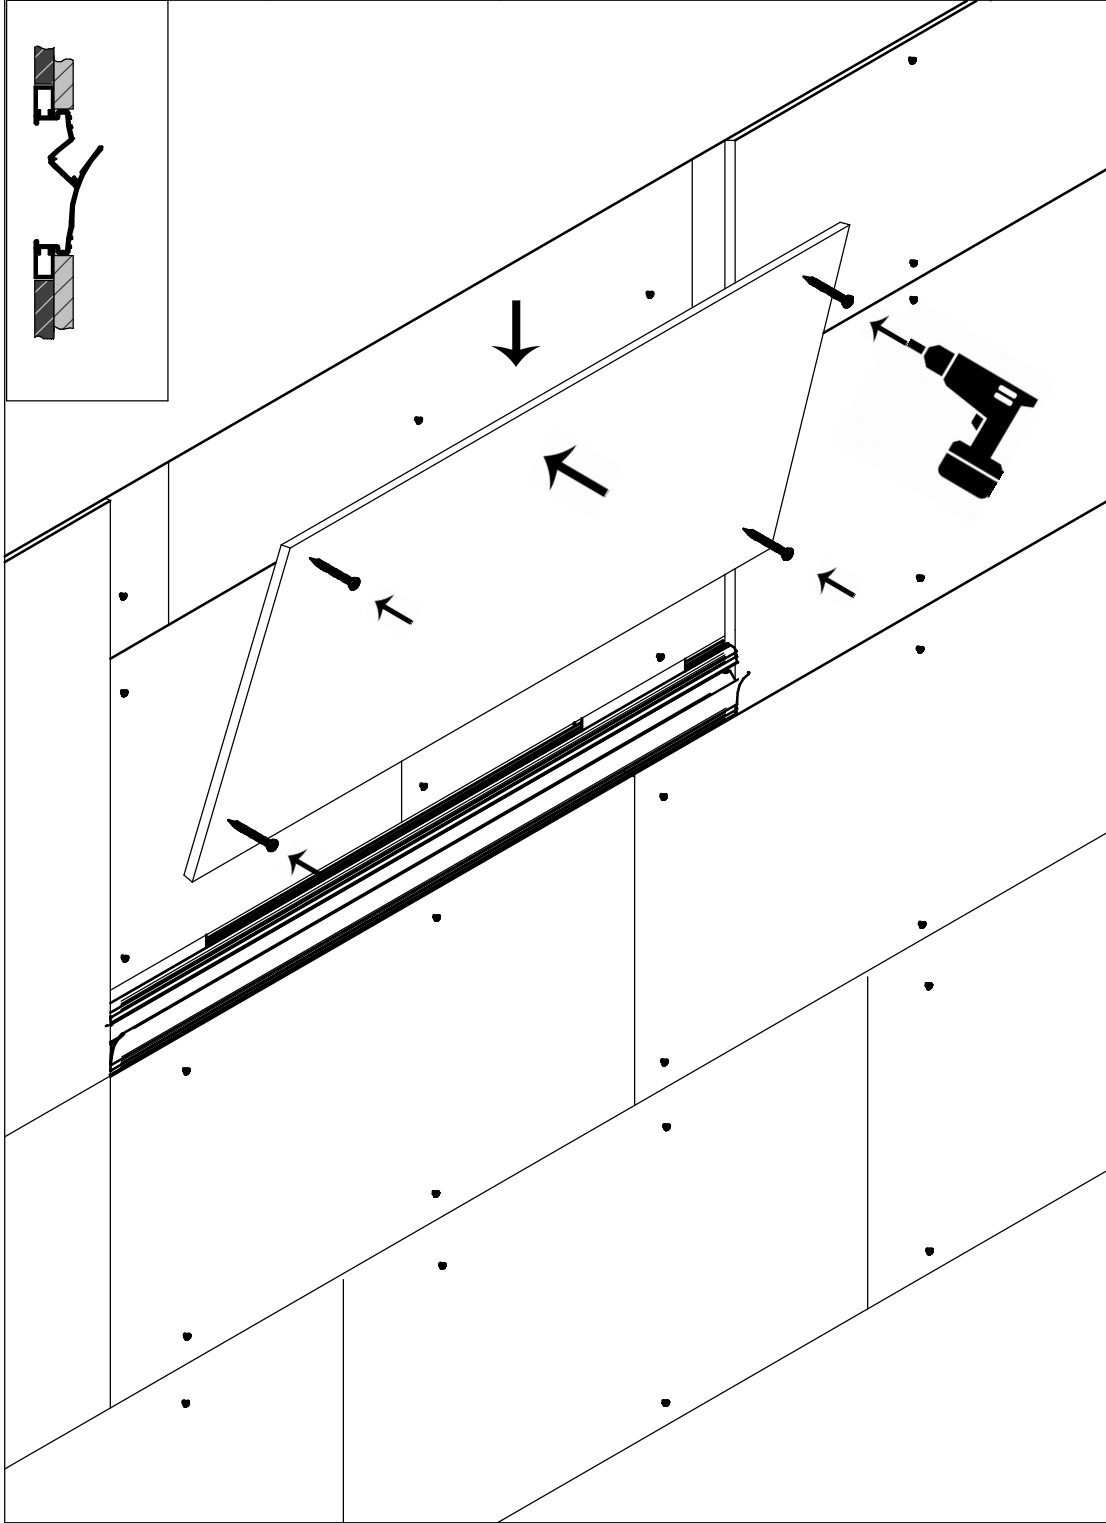

Q1464

INCASSO A PARETE SU DOPPIO  
PANNELLO DA INSTALLARE

Tràddel  
architectural lighting

RECESSED MOUNTING ON  
DOUBLE LAYER WALL

5-1

5-2

5-3

5-4