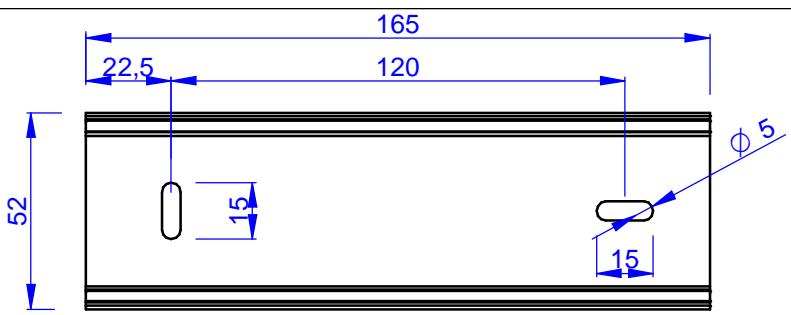

Q1464

Tràddel
architectural lighting

FYLO+ SURFACE