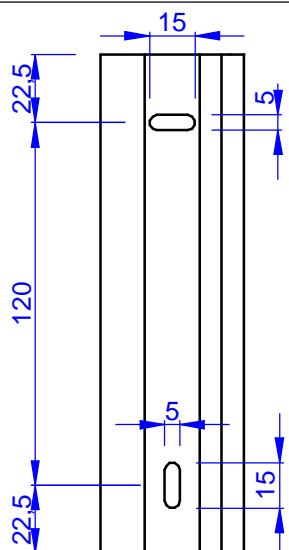

Q1464

Tràddel
architectural lighting

FYLO+ SURFACE