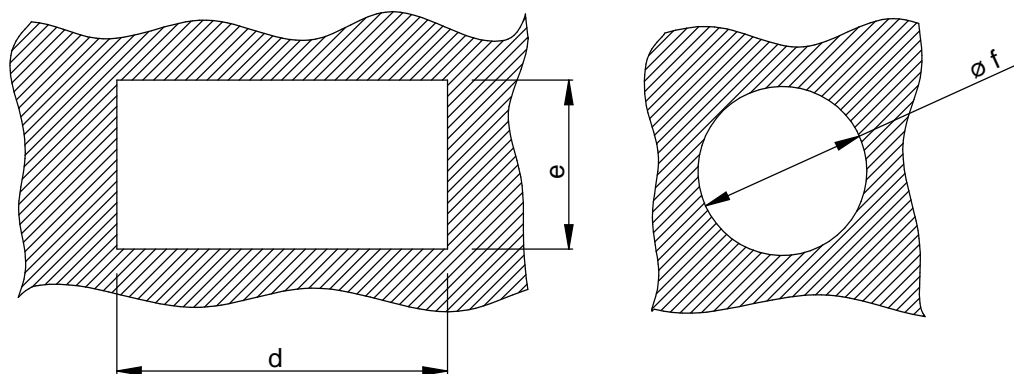

Q1372

Tràddel
architectural lighting

INGOMBRO / DIMENSIONS / ENCOMBREMENT / TAMAÑO / RAUMINNERE

FORO / HOLE / TROU / AGUJERO / ÖFFNUNG

ARTICOLO	a	b	c	d	e	f
60801	330	200	105	200	200	
60801W	330	200	105	200	200	
60802	330	200	155	200	200	
60803	330	200	108	200	200	
60811	260	147	105			147
60811W	260	147	105			147
60812	535	150	80	424	150	
60812W	535	150	80	424	150	
60813	280	170	80	170	170	
60813W	280	170	80	170	170	
60814	280	170	80	170	170	
60814W	280	170	80	170	170	
60815	260	200	85	140	200	
60815W	260	200	85	140	200	
60816	420	175	65	420	105	
60816W	420	175	65	420	105	
60821	370	240	65	240	240	
60821W	370	240	65	240	240	
60822	370	240	90	240	240	
60823	370	240	65	240	240	
60824	370	250	185	250	250	
60824W	370	250	185	250	250	
60827	440	310	125	310	310	
60827W	440	310	125	310	310	
60828	600	460	195			460
60828W	600	460	195			460
60829	600	460	195			460
60836	210	190	85	208	182	
60837	240	240	70	234	234	
60838	220	270	75	212	264	
60839	510	180	75	502	175	
60841	1180	1180	185			890
60843	370	260	130	260	260	
60844	320	230	150	230	230	
60845	320	380	150	230	380	
60846	492	210	65	486	204	
60852	375	260	110	260	260	
60852W	375	260	110	260	260	
60853	375	240	110	240	240	
60853W	375	240	110	240	240	
64500	200	85	80	85	85	
64500W	200	85	80	85	85	