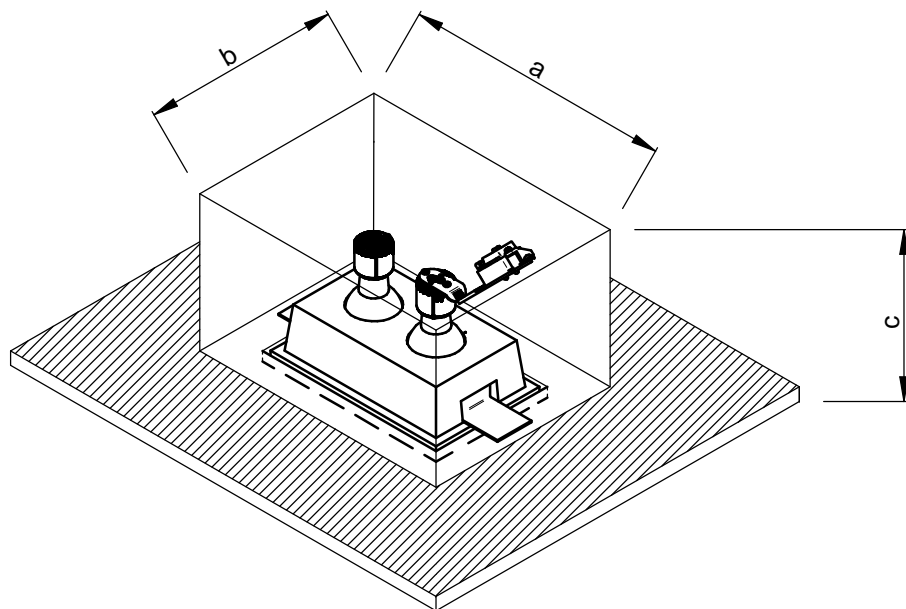

Q1372

Tràddel
architectural lighting

INGOMBRO / DIMENSIONS / ENCOMBREMENT / TAMAÑO / RAUMINNERE

FORO / HOLE / TROU / AGUJERO / ÖFFNUNG

ARTICOLO	a	b	c	d	e	f
60801	330	200	105	200	200	
60801W	330	200	105	200	200	
60802	330	200	155	200	200	
60803	330	200	108	200	200	
60811	260	147	105			147
60811W	260	147	105			147
60812	535	150	80	424	150	
60812W	535	150	80	424	150	
60813	280	170	80	170	170	
60813W	280	170	80	170	170	
60814	280	170	80	170	170	
60814W	280	170	80	170	170	
60815	260	200	85	140	200	
60815W	260	200	85	140	200	
60816	420	175	65	420	105	
60816W	420	175	65	420	105	
60821	370	240	65	240	240	
60821W	370	240	65	240	240	
60822	370	240	90	240	240	
60823	370	240	65	240	240	
60824	370	250	185	250	250	
60824W	370	250	185	250	250	
60827	440	310	125	310	310	
60827W	440	310	125	310	310	
60828	600	460	195			460
60828W	600	460	195			460
60829	600	460	195			460
60836	210	190	85	208	182	
60837	240	240	70	234	234	
60838	220	270	75	212	264	
60839	510	180	75	502	175	
60841	1180	1180	185			890
60843	370	260	130	260	260	
60844	320	230	150	230	230	
60845	320	380	150	230	380	
60846	492	210	65	486	204	
60852	375	260	110	260	260	
60852W	375	260	110	260	260	
60853	375	240	110	240	240	
60853W	375	240	110	240	240	
64500	200	85	80	85	85	
64500W	200	85	80	85	85	