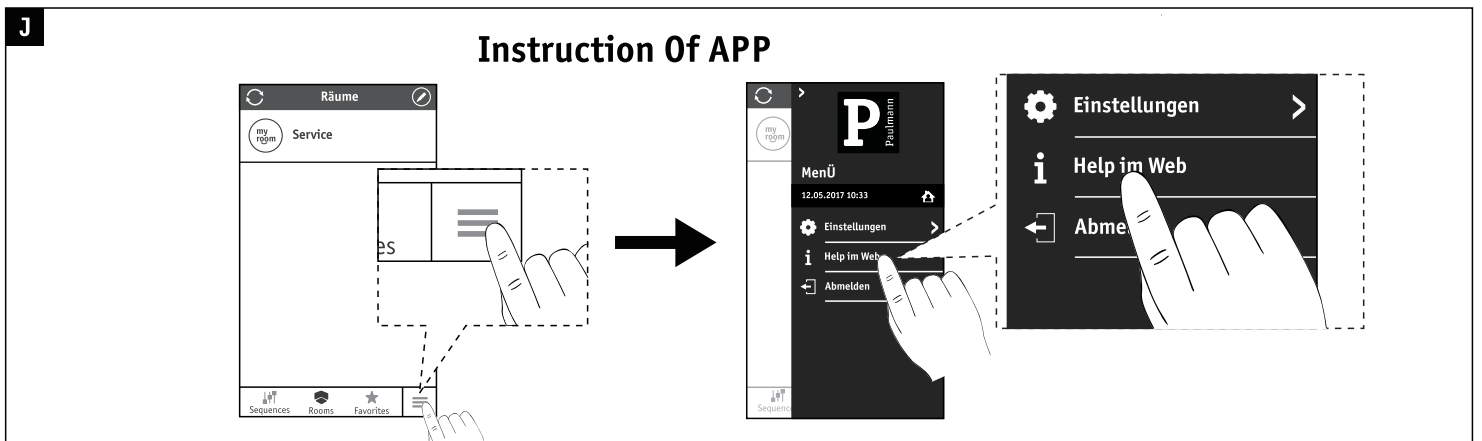

Paulmann Home

IOS APP

Android APP

Not incl. Smart Device

- iPad
- iPhone 4S Higher
- Android 4.4 Higher
- Bluetooth 4.0 Higher

Not incl. Remote Control

Paulmann
Art.-Nr.500.01

Hiermit erklärt Paulmann Licht, dass der Funkanlagentyp Art.-Nr:500.76 Richtlinie 2014/53/EU entspricht. Der vollständige Text der EU-Konformitätserklärung ist unter der folgenden Internetadresse verfügbar: www.paulmann.de