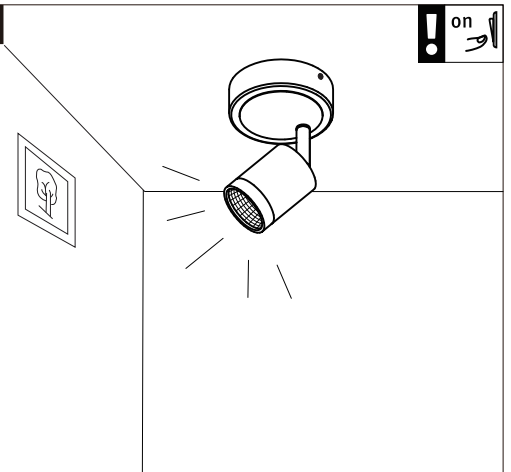

Paulmann

Safety Instructions

1, 2, 3, 4, 5, 6, 7, 8, 11, 12, 15, 16, 17, 18, 19, 20, 21, 22, 24, 26, 33, 34

Info

www.paulmann.com

Paulmann Licht GmbH
Quezinger Feld 2
31832 Springe
Germany

www.paulmann.com

Art.-Nr.:

500.76

(+MA 326) PLD 08/17

Incl.

Φ 6mm

A

B

Safety Instructions
Nr. 4, 5, 6, 7

C

D

Safety Instructions
Nr. 4, 5, 6

E

Safety Instructions
Nr. 4, 5, 6

F

G

H