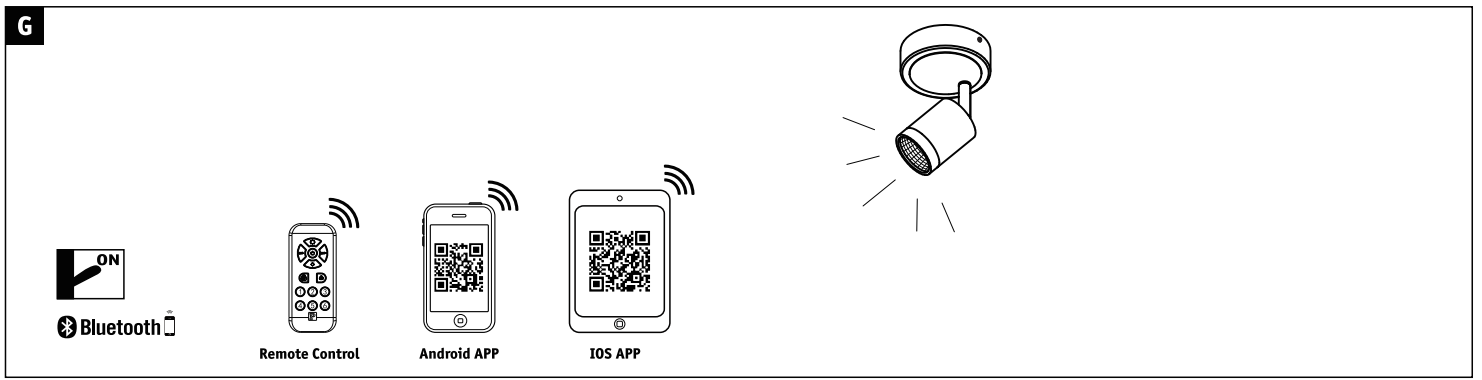

I

Paulmann Home

IOS APP

Android APP

Not incl. Smart Device

- iPad
- iPhone 4S Higher
- Android 4.4 Higher
- Bluetooth 4.0 Higher

Not incl. Remote Control

Paulmann
Art.-Nr.500.01