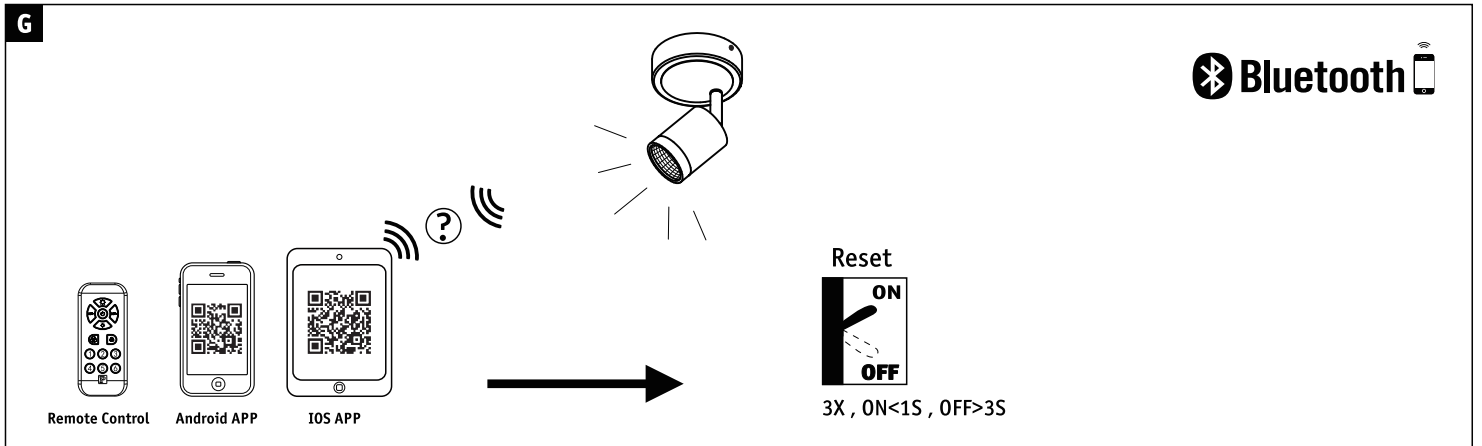

I

Paulmann Home

IOS APP

Android APP

Not incl. Smart Device

- iPad
- iPhone 4S Higher
- Android 4.4 Higher
- Bluetooth 4.0 Higher

Not incl. Remote Control

Paulmann
Art.-Nr.500.01