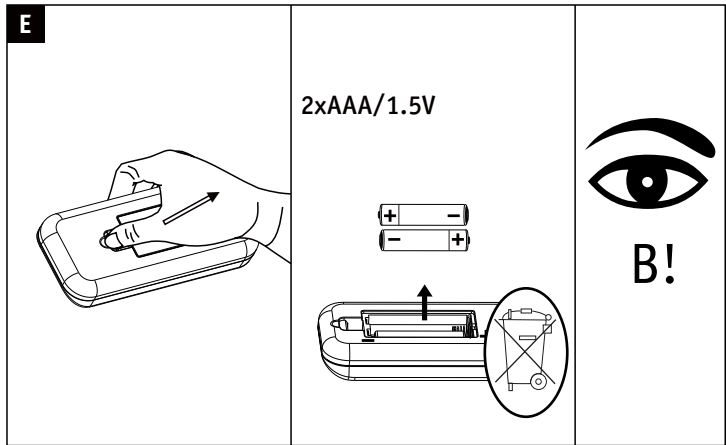

IP 20

Info Hotline **+49 (0) 5041 998 389**
Mon.-Do. 7⁰⁰-20⁰⁰
Fr. 7⁰⁰-17⁰⁰

Paulmann Licht GmbH
Quezinger Feld 2
31832 Springe
Germany
www.paulmann.com

Art.-Nr.: **500.01**

PKE 04/16

CE

1x **Bluetooth Remote Control Boss**