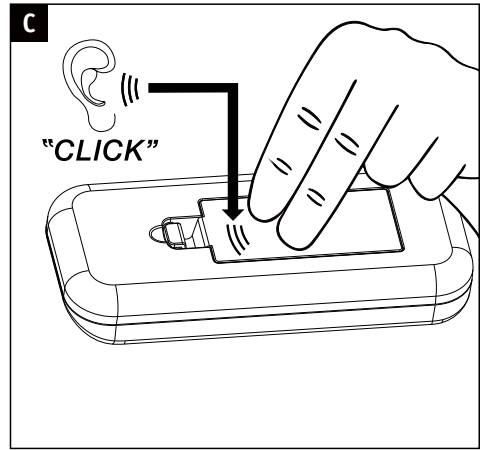

IP 20

Info Hotline **+49 (0) 5041 998 389**
Mon.-Do. 7⁰⁰-20⁰⁰
Fr. 7⁰⁰-17⁰⁰

Paulmann Licht GmbH
Quezinger Feld 2
31832 Springe
Germany
www.paulmann.com

Art.-Nr.: **500.01**

PKE 04/16

CE

1x **Bluetooth Remote Control Boss**