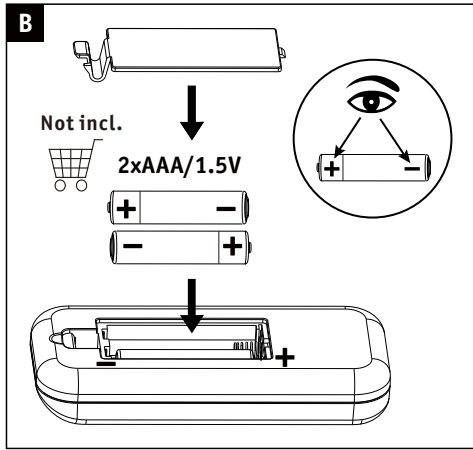

IP 20

Info Hotline **+49 (0) 5041 998 389**
Mon.-Do. 7⁰⁰-20⁰⁰
Fr. 7⁰⁰-17⁰⁰

Paulmann Licht GmbH
Quezinger Feld 2
31832 Springe
Germany
www.paulmann.com

Art.-Nr.: **500.01**

PKE 04/16

CE

1x **Bluetooth Remote Control Boss**