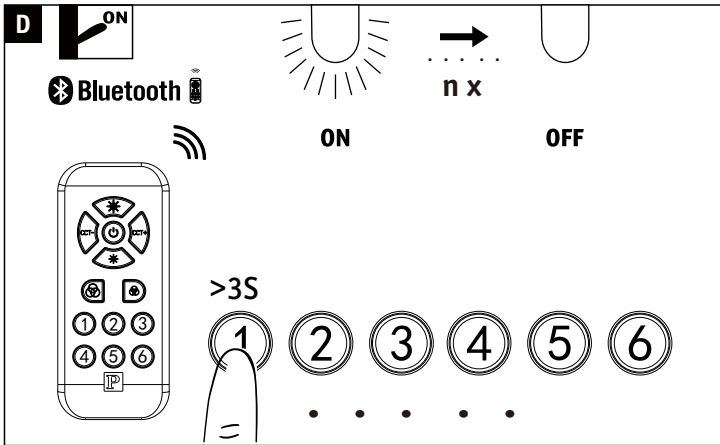

IP 20

Info Hotline **+49 (0) 5041 998 389**
Mon.-Do. 7⁰⁰-20⁰⁰
Fr. 7⁰⁰-17⁰⁰

Paulmann Licht GmbH
Quezinger Feld 2
31832 Springe
Germany
www.paulmann.com

Art.-Nr.: **500.01**

PKE 04/16

CE

1x **Bluetooth Remote Control Boss**