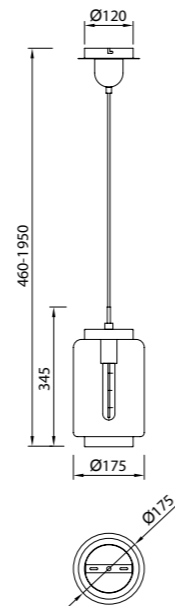

Santiago Sevillano

Lámpara - Pendant Lamp

6190 Cobre-Copper
1x E27 máx.40W/no incl

6192 Bronce-Bronze
1x E27 máx.40W/no incl

6191 Cromo/ Grafito- Chrome/Graphite
1x E27 máx.40W/no incl

Lámpara - Pendant Lamp

6198 Bronce-Bronze
1x E27 máx.40W/no incl

6197 Cromo/ Grafito- Chrome/Graphite
1x E27 máx.40W/no incl

6200

6201

6199

Lámpara - Pendant Lamp

6199 Cobre-Copper
1x E27 máx.40W/no incl

6201 Bronce-Bronze
1x E27 máx.40W/no incl

6200 Cromo/ Grafito- Chrome/Graphite
1x E27 máx.40W/no incl

6200

6194

6191

6197

6195

6198

6201

6192

6190

6193

6196

6199