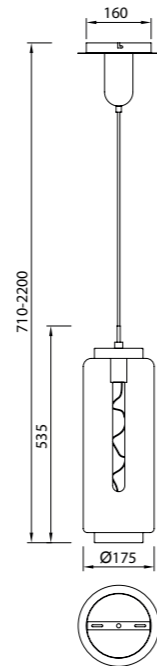

Lámpara - Pendant Lamp

6196 Cobre-Copper
1x E27 máx.40W/no incl

6198 Bronce-Bronze
1x E27 máx.40W/no incl

6197 Cromo/ Grafito- Chrome/Graphite
1x E27 máx.40W/no incl