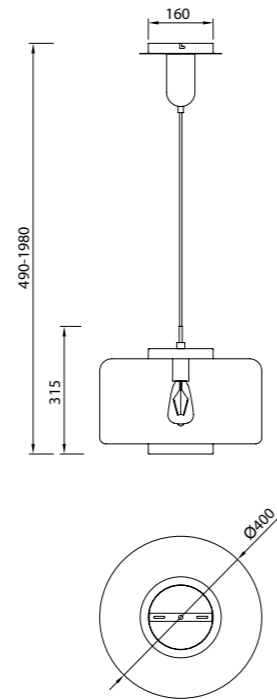

Santiago Sevillano

Lámpara - Pendant Lamp

6190 Cobre-Copper
1x E27 máx.40W/no incl

6192 Bronce-Bronze
1x E27 máx.40W/no incl

6191 Cromo/ Grafito- Chrome/Graphite
1x E27 máx.40W/no incl

Lámpara - Pendant Lamp