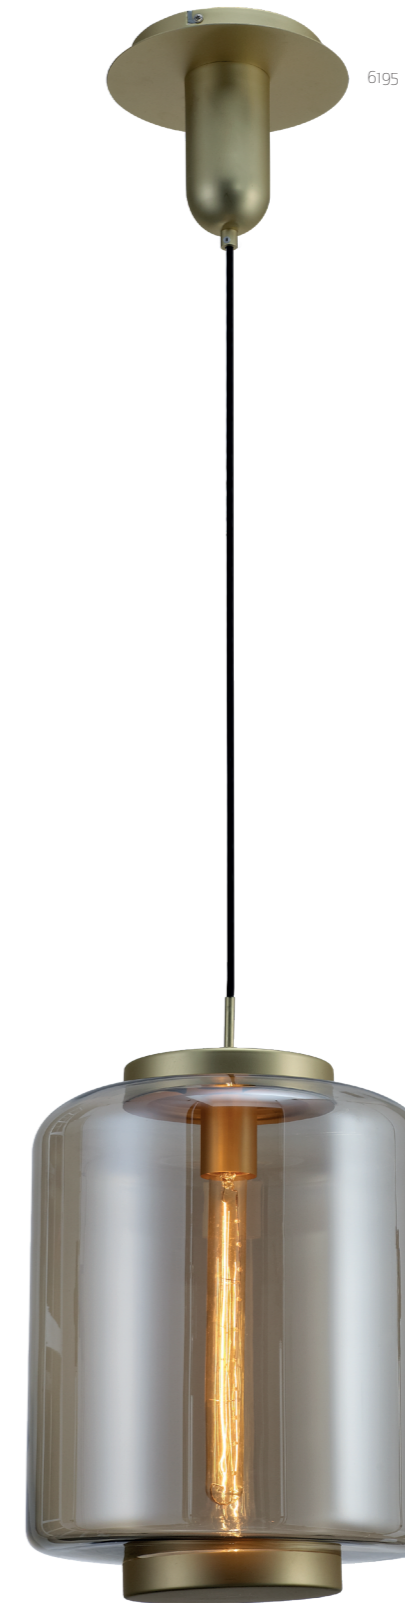

Jarras

JARRAS es un ejemplo perfecto de iluminación colgante de vidrio vintage moderno.

La forma reflectante crea una sensación de simetría y equilibrio, agregando belleza a cada entorno.

Disponible en una variedad de opciones de volumen y colores. Jarras es una lujosa colección de iluminación que consigue mucho más brillo.

JARRAS is a perfect example of trendy vintage glass pendant lighting. Its reflective shape create a sense of symmetry and balance, adding beauty to every environment.

Besides, it is available in a variety of volume options and colors, which makes it a very versatile item.

Santiago Sevillano

Lámpara - Pendant Lamp

6190 Cobre-Copper
1x E27 máx.40W/no incl

6192 Bronce-Bronze
1x E27 máx.40W/no incl

6191 Cromo/ Grafito- Chrome/Graphite
1x E27 máx.40W/no incl

Lámpara - Pendant Lamp

6193 Cobre-Copper
1x E27 máx.40W/no incl

6195 Bronce-Bronze
1x E27 máx.40W/no incl

6194 Cromo/ Grafito- Chrome/Graphite
1x E27 máx.40W/no incl

Lámpara - Pendant Lamp

6196 Cobre-Copper
1x E27 máx.40W/no incl