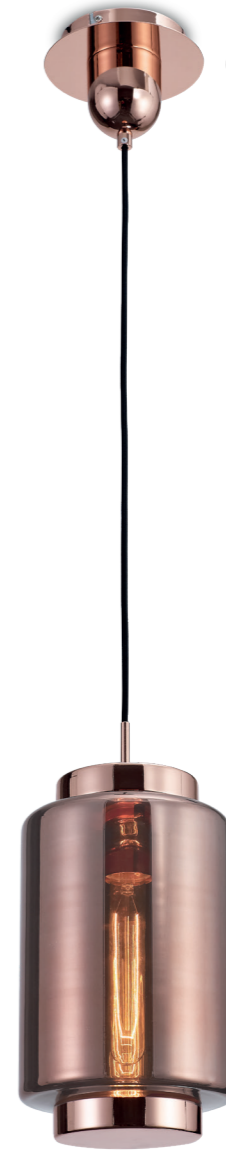

6199

Lámpara - Pendant Lamp

6199 Cobre-Copper
1x E27 máx.40W/no incl

6201 Bronce-Bronze
1x E27 máx.40W/no incl

6200 Cromo/ Grafito- Chrome/Graphite
1x E27 máx.40W/no incl