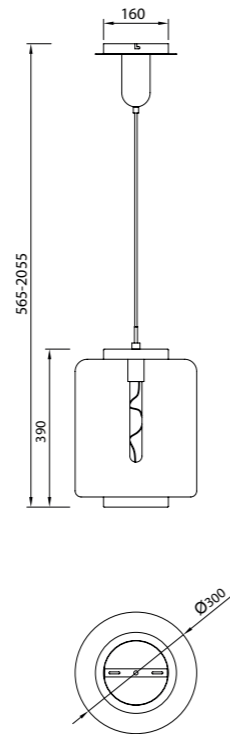

Lámpara - Pendant Lamp

6193 Cobre-Copper
1x E27 máx.40W/no incl

6195 Bronce-Bronze
1x E27 máx.40W/no incl

6194 Cromo/ Grafito- Chrome/Graphite
1x E27 máx.40W/no incl