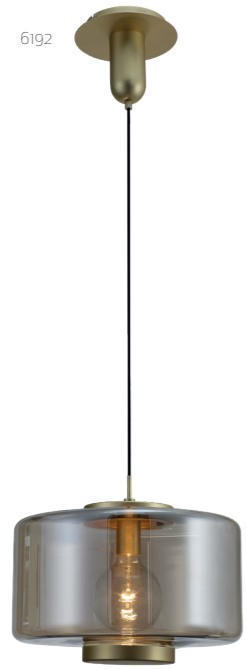

Jarras

JARRAS es un ejemplo perfecto de iluminación colgante de vidrio vintage moderno.

La forma reflectante crea una sensación de simetría y equilibrio, agregando belleza a cada entorno.

Disponible en una variedad de opciones de volumen y colores. Jarras es una lujosa colección de iluminación que consigue mucho más brillo.

JARRAS is a perfect example of trendy vintage glass pendant lighting. Its reflective shape create a sense of symmetry and balance, adding beauty to every environment.

Besides, it is available in a variety of volume options and colors, which makes it a very versatile item.

Santiago Sevillano

Lámpara - Pendant Lamp

6190 Cobre-Copper
1x E27 máx.40W/no incl

6192 Bronce-Bronze
1x E27 máx.40W/no incl

6191 Cromo/ Grafito- Chrome/Graphite
1x E27 máx.40W/no incl

Lámpara - Pendant Lamp

6193 Cobre-Copper
1x E27 máx.40W/no incl

6195 Bronce-Bronze
1x E27 máx.40W/no incl

6194 Cromo/ Grafito- Chrome/Graphite
1x E27 máx.40W/no incl

Lámpara - Pendant Lamp

6196 Cobre-Copper
1x E27 máx.40W/no incl