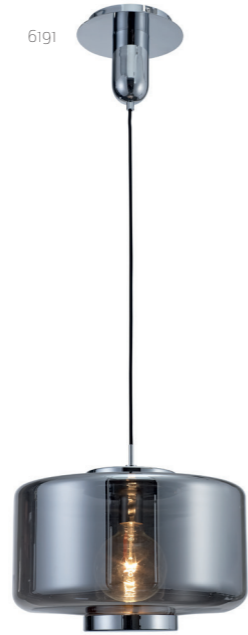

Jarras

JARRAS es un ejemplo perfecto de iluminación colgante de vidrio vintage moderno.

La forma reflectante crea una sensación de simetría y equilibrio, agregando belleza a cada entorno.

Disponible en una variedad de opciones de volumen y colores. Jarras es una lujosa colección de iluminación que consigue mucho más brillo.

JARRAS is a perfect example of trendy vintage glass pendant lighting. Its reflective shape create a sense of symmetry and balance, adding beauty to every environment.

Besides, it is available in a variety of volume options and colors, which makes it a very versatile item.

Santiago Sevillano

Lámpara - Pendant Lamp

6190 Cobre-Copper
1x E27 máx.40W/no incl

6192 Bronce-Bronze
1x E27 máx.40W/no incl

6191 Cromo/ Grafito- Chrome/Graphite
1x E27 máx.40W/no incl

Lámpara - Pendant Lamp

6193 Cobre-Copper
1x E27 máx.40W/no incl

6195 Bronce-Bronze
1x E27 máx.40W/no incl

6194 Cromo/ Grafito- Chrome/Graphite
1x E27 máx.40W/no incl

Lámpara - Pendant Lamp

6196 Cobre-Copper
1x E27 máx.40W/no incl