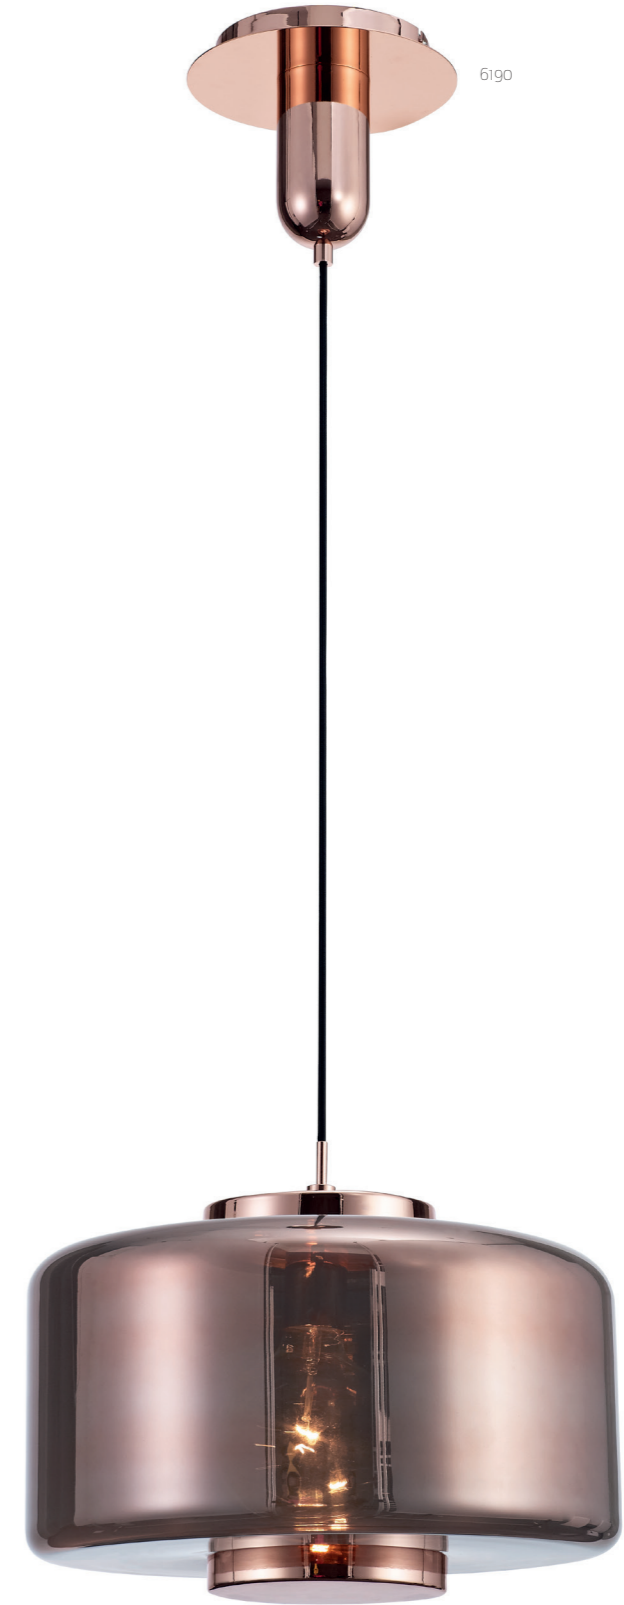

Jarras

JARRAS es un ejemplo perfecto de iluminación colgante de vidrio vintage moderno.

La forma reflectante crea una sensación de simetría y equilibrio, agregando belleza a cada entorno.

Disponible en una variedad de opciones de volumen y colores. Jarras es una lujosa colección de iluminación que consigue mucho más brillo.

JARRAS is a perfect example of trendy vintage glass pendant lighting. Its reflective shape create a sense of symmetry and balance, adding beauty to every environment.

Besides, it is available in a variety of volume options and colors, which makes it a very versatile item.

Santiago Sevillano

Lámpara - Pendant Lamp

6190 Cobre-Copper
1x E27 máx.40W/no incl

6192 Bronce-Bronze
1x E27 máx.40W/no incl

6191 Cromo/ Grafito- Chrome/Graphite
1x E27 máx.40W/no incl

Lámpara - Pendant Lamp

6193 Cobre-Copper
1x E27 máx.40W/no incl

6195 Bronce-Bronze
1x E27 máx.40W/no incl

6194 Cromo/ Grafito- Chrome/Graphite
1x E27 máx.40W/no incl

Lámpara - Pendant Lamp

6196 Cobre-Copper
1x E27 máx.40W/no incl