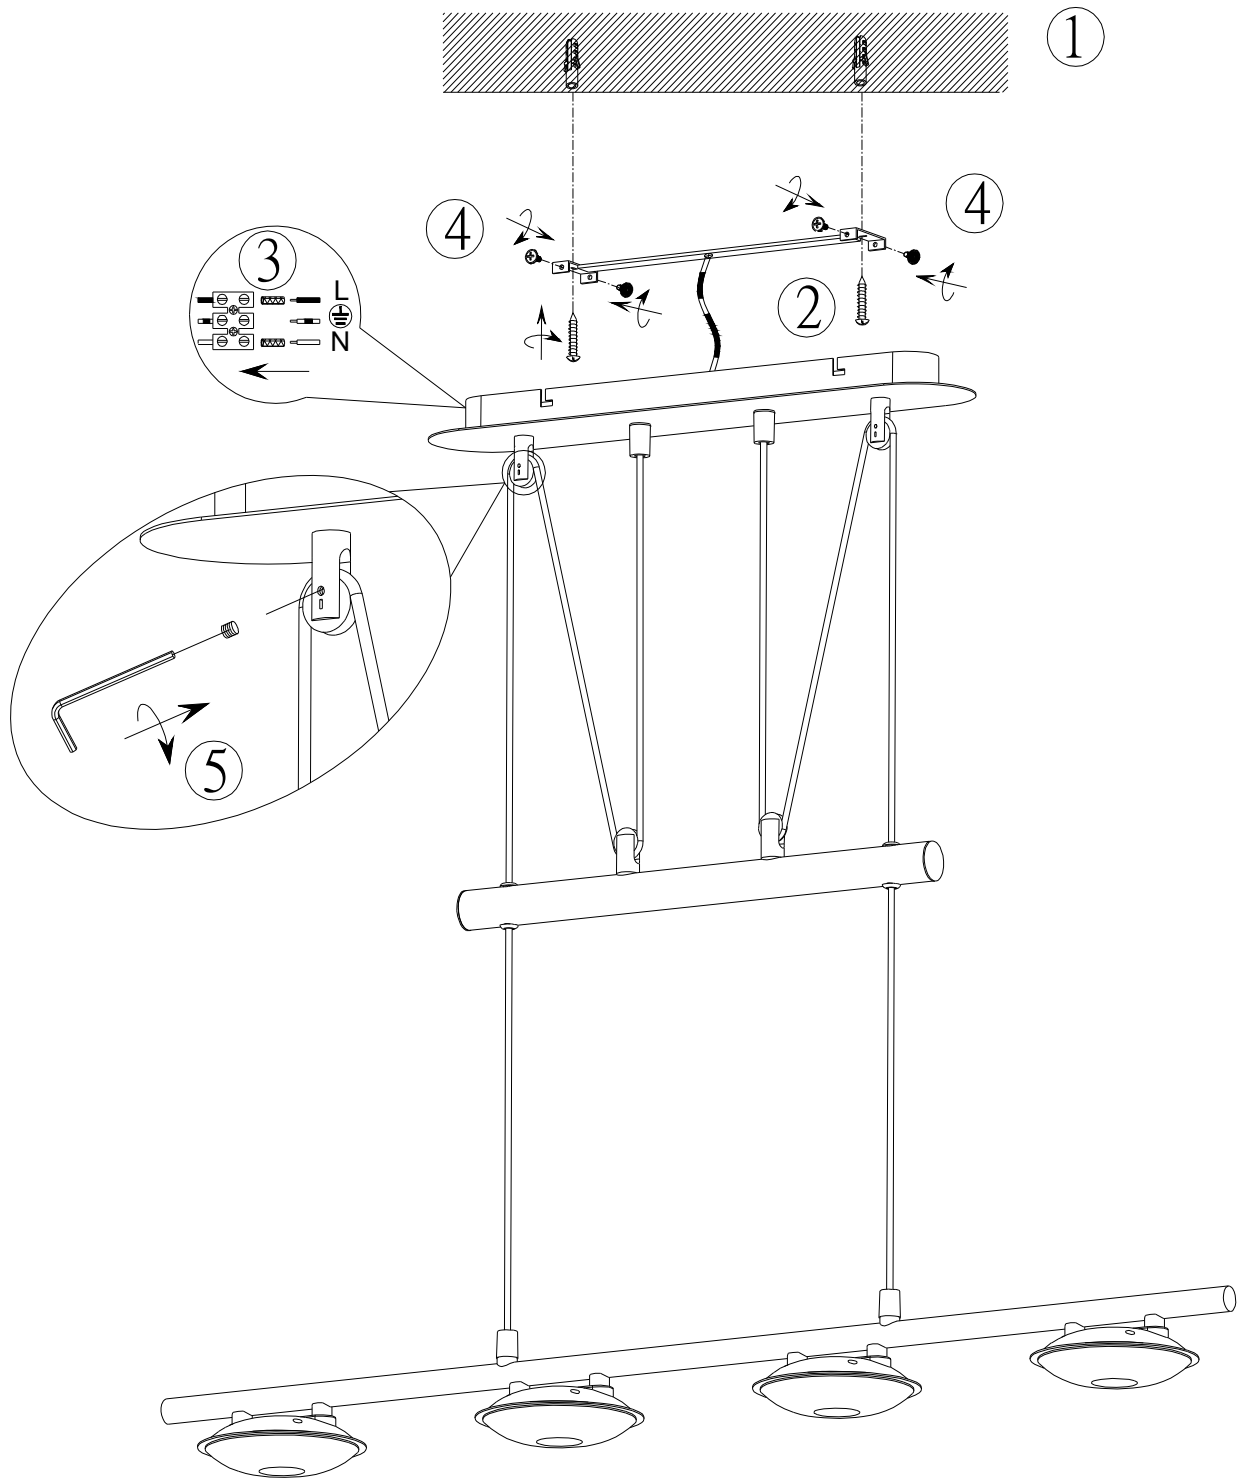

Art.-Nr.:375910406

230V~50Hz
4 x LED / 3.8W