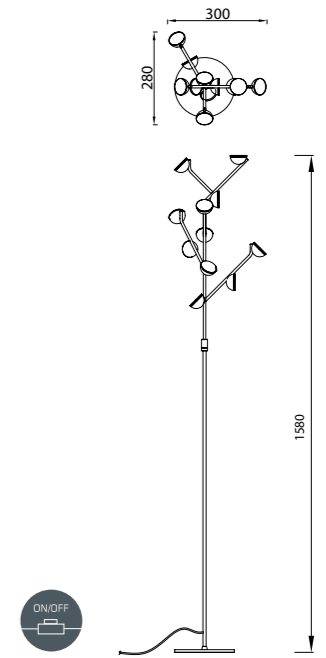

Pie De Salón - Floor Lamp
Blanco - White

6268
LED 30W 3000K -1650 lm

Sobremesa - Table Lamp
Blanco - White

6267
LED 9W 3000K -495 lm

Aplique - Wall Lamp
Blanco - White

6263
LED 48W 3000K - 2640 lm

6264
LED 24W 3000K - 1320 lm