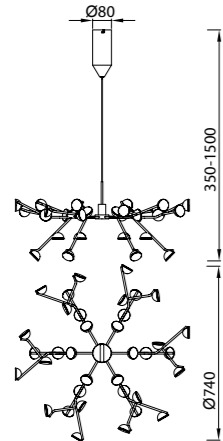

6260
LED 100W 3000K -5500 lm