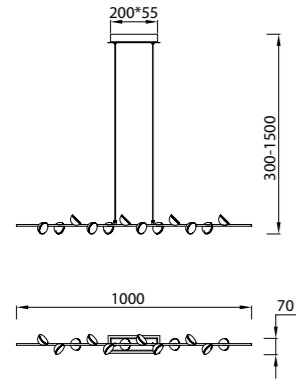

Lámpara - Pendant Lamp
Blanco - White

6262
LED 36W 3000K -1980 lm