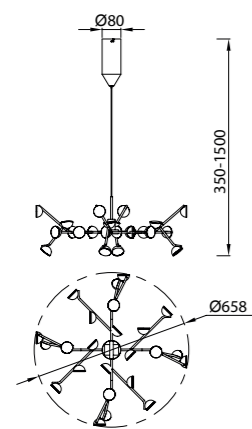

6261
LED 72W 3000K -3960 lm