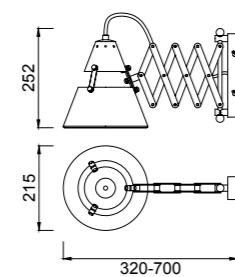

REF.5434 Aplique - Wall Lamp

E27 1x40W - 220/240V (no incl.)

Metal Arena - Sand Metal