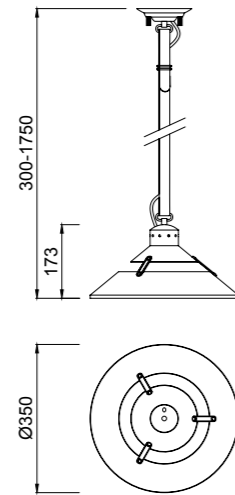

REF.5431 Colgante - Pendant Lamp

E27 1x40W - 220/240V (no incl.)

Metal Arena - Sand Metal

Correa Beige - Beige Belt