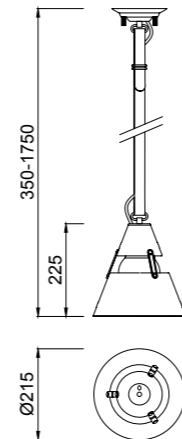

REF.5440-5441-5442

REF.5432 Colgante - Pendant Lamp

E27 1x40W - 220/240V (no incl.)

Metal Arena - Sand Metal

Correa Beige - Beige Belt