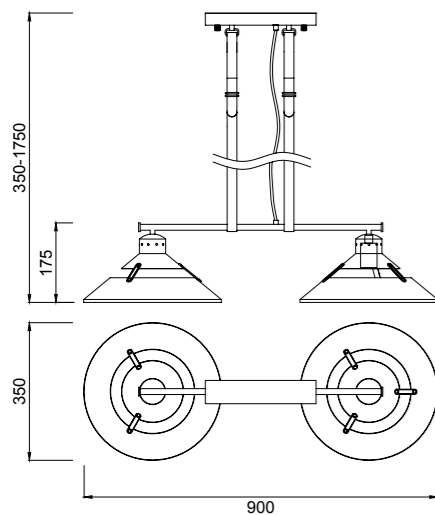

### REF.5444 Aplique - Wall Lamp

E27 1x40W - 220/240V (no incl.)

Metal Óxido - Oxide Metal

Correa Negra - Black Belt