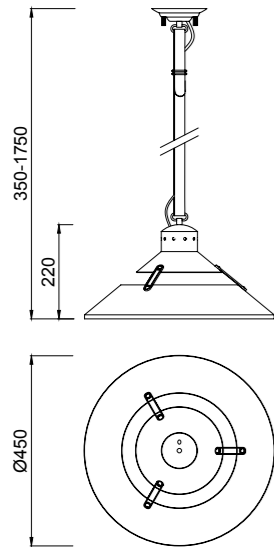

Datos Técnicos - Technical Data

REF.5440 Colgante - Pendant Lamp

E27 1x40W - 220/240V (no incl.)

Metal Óxido - Oxide Metal

Correa Negra - Black Belt

REF.5430 Colgante - Pendant Lamp

E27 1x40W - 220/240V (no incl.)

Metal Arena - Sand Metal

Correa Beige - Beige Belt