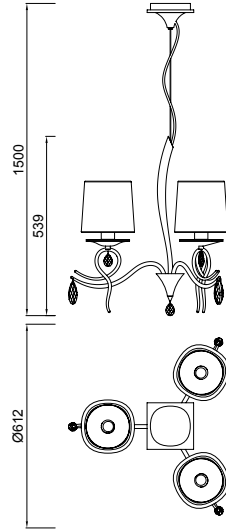

5272_Colgante - Pendant Lamp

E27 4X13W - 220/240V (no incl.)

Pantalla Blanca - White Shade

Cromo - Chrome

Cristal - Glass

Louise

Jose I.Ballester, 2016

5273_Colgante - Pendant Lamp