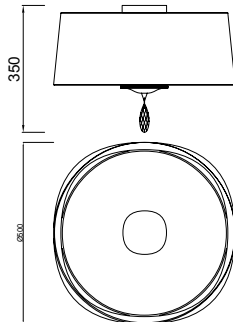

5275_Plafón - Ceiling Lamp

E27 3X23W - 220/240V (no incl.)

Pantalla Blanca - White Shade

Cromo - Chrome

Cristal - Glass