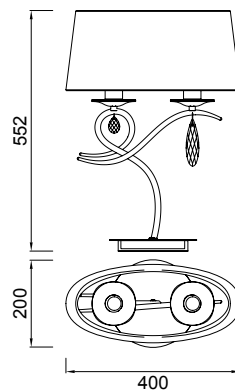

5278_Sobremesa - Table Lamp

E27 2X13W - 220/240V (no incl.)

Pantalla Blanca - White Shade

Cromo - Chrome

Cristal - Glass