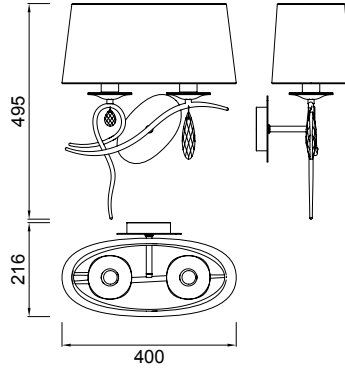

Jose I.Ballester, 2016

5276_Aplique - Wall lamp

E27 2X13W - 220/240V (no incl.)

Pantalla Blanca - White Shade

Cromo - Chrome

Cristal - Glass

5277_Aplique - Wall lamp

E27 6X13W - 220/240V (no incl.)1