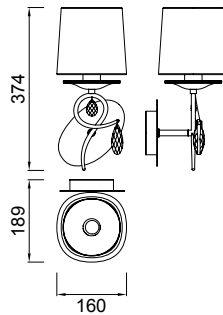

Jose I.Ballester, 2016

5276_Aplique - Wall lamp

E27 2X13W - 220/240V (no incl.)

Pantalla Blanca - White Shade

Cromo - Chrome

Cristal - Glass

5277_Aplique - Wall lamp

E27 6X13W - 220/240V (no incl.)1