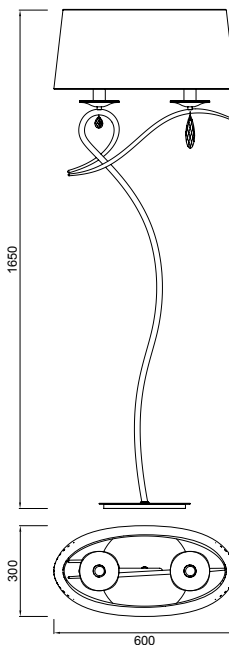

5280_Pie de Salón - Floor Lamp