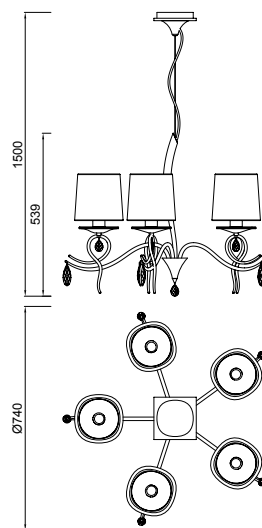

5271_Colgante - Pendant Lamp

E27 5X13W - 220/240V (no incl.)

Pantalla Blanca - White Shade

Cromo - Chrome

Cristal - Glass

[68]