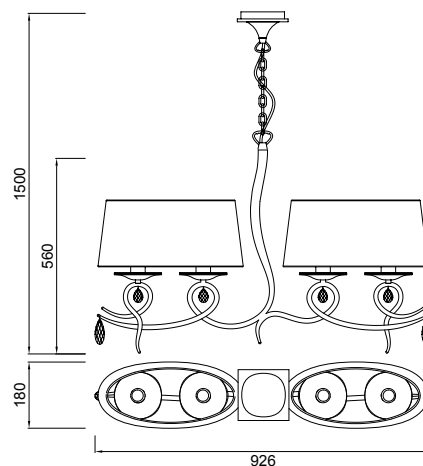

5272_Colgante - Pendant Lamp

E27 4X13W - 220/240V (no incl.)

Pantalla Blanca - White Shade

Cromo - Chrome

Cristal - Glass