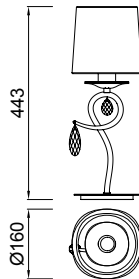

Louise

Jose I.Ballester, 2016

5279_Sobremesa - Table Lamp

E27 1X13W - 220/240V (no incl.)

Pantalla Blanca - White Shade

Cromo - Chrome

Cristal - Glass