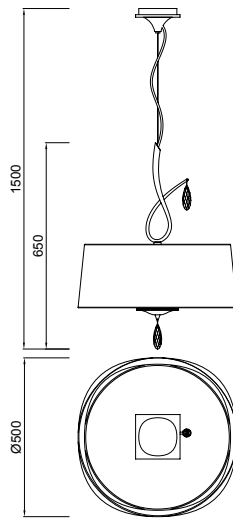

5272_Colgante - Pendant Lamp

E27 4X13W - 220/240V (no incl.)

Pantalla Blanca - White Shade

Cromo - Chrome

Cristal - Glass

Louise

Jose I.Ballester, 2016

5273_Colgante - Pendant Lamp

E27 3X13W - 220/240V (no incl.)

Pantalla Blanca - White Shade

Cromo - Chrome

Cristal - Glass

5274_Colgante - Pendant Lamp

E27 3X23W - 220/240V (no incl.)

Pantalla Blanca - White Shade

Cromo - Chrome

Jose I.Ballester, 2016

5276_Aplique - Wall lamp

E27 2X13W - 220/240V (no incl.)

Pantalla Blanca - White Shade

Cromo - Chrome

Cristal - Glass

5277_Aplique - Wall lamp

E27 6X13W - 220/240V (no incl.)1