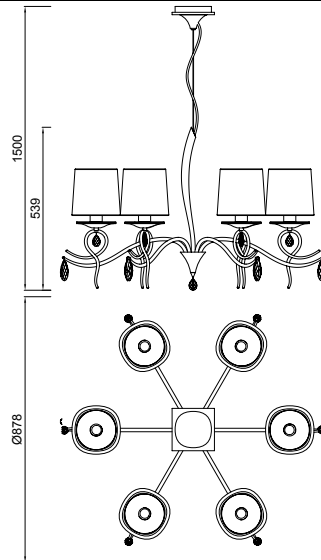

Ref.5270

[67]

Ref.5278

Louise

Jose I.Ballester, 2016

5270_Colgante - Pendant Lamp

E27 6X13W - 220/240V (no incl.)

Pantalla Blanca - White Shade