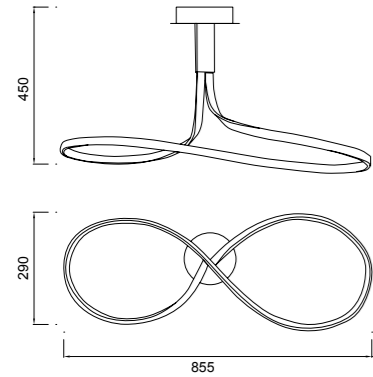

Datos Técnicos - Technical Data

REF.4980 Colgante - Pendant Lamp

- LED 40W 3000K 3200lm - 100/240V
- Plata - Silver
- Cromo - Chrome
- Difusor Acrílico - Acrylic Diffuser

REF.4987 Colgante - Pendant Lamp