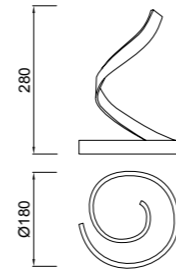

REF.4986 Sobremesa - Table Lamp

- LED 15W 3000K 1200lm - 220/240V
- Plata - Silver
- Cromo - Chrome
- Difusor Acrílico - Acrylic Diffuser