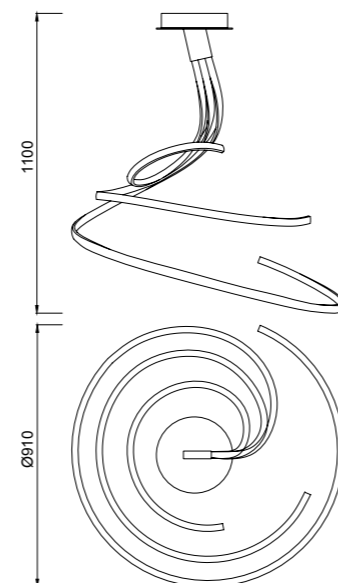

- LED 80W 3000K 6400lm - 100/240V
- Plata - Silver
- Cromo - Chrome
- Difusor Acrílico - Acrylic Diffuser

REF.4996 DIMMABLE Colgante - Pendant Lamp