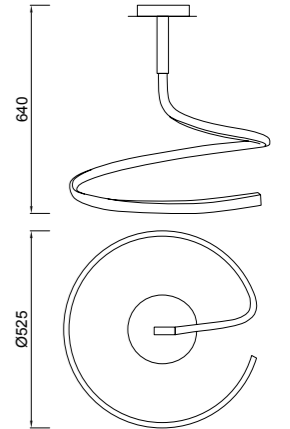

- LED 30W 3000K 2400lm - 100/240V
- Plata - Silver
- Cromo - Chrome
- Difusor Acrílico - Acrylic Diffuser

REF.4995 DIMMABLE Colgante - Pendant Lamp