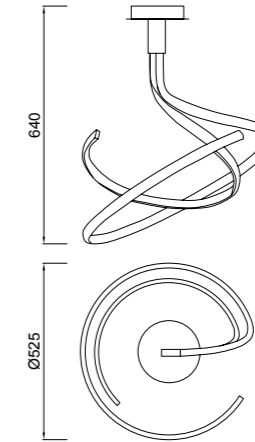

Datos Técnicos - Technical Data

REF.4998 DIMMABLE Colgante - Pendant Lamp

- LED 50W 3000K 4000lm - 220/240V
- Plata - Silver
- Cromo - Chrome
- Difusor Acrílico - Acrylic Diffuser

REF.4982 Colgante - Pendant Lamp