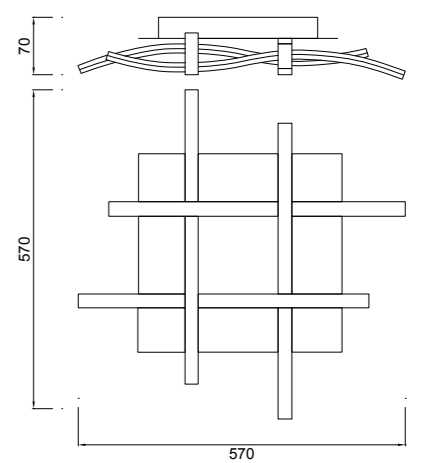

Datos Técnicos - Technical Data

REF.4985 Aplique - Wall Lamp

- LED 10W 3000K 850lm - 220/240V
- Plata - Silver
- Cromo - Chrome
- Difusor Acrílico - Acrylic Diffuser

REF.5000 DIMMABLE Aplique - Wall Lamp