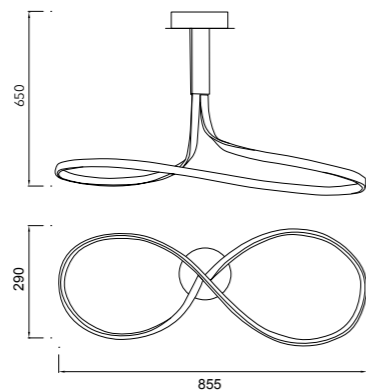

- LED 40W 3000K 3200lm - 220/240V
- Plata - Silver
- Cromo - Chrome
- Difusor Acrílico - Acrylic Diffuser

REF.5003 Colgante - Pendant Lamp