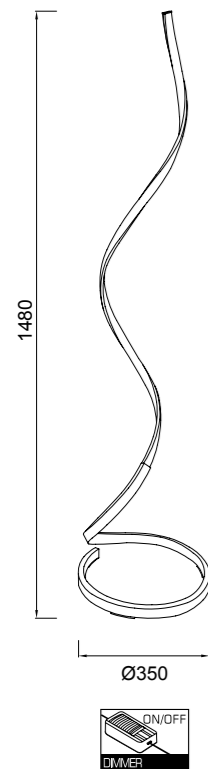

Datos Técnicos - Technical Data

REF.4985 Aplique - Wall Lamp

- LED 10W 3000K 850lm - 220/240V
- Plata - Silver
- Cromo - Chrome
- Difusor Acrílico - Acrylic Diffuser

REF.5000 DIMMABLE Aplique - Wall Lamp

- LED 10W 3000K 850lm - 220/240V
- Plata - Silver
- Cromo - Chrome
- Difusor Acrílico - Acrylic Diffuser

REF.4986 Sobremesa - Table Lamp

- LED 15W 3000K 1200lm - 220/240V
- Plata - Silver
- Cromo - Chrome
- Difusor Acrílico - Acrylic Diffuser

REF.4983 DIMMABLE Pie de Salón - Floor Lamp

- LED 22W 3000K 1800lm - 220/240V
- Plata - Silver
- Cromo - Chrome
- Difusor Acrílico - Acrylic Diffuser