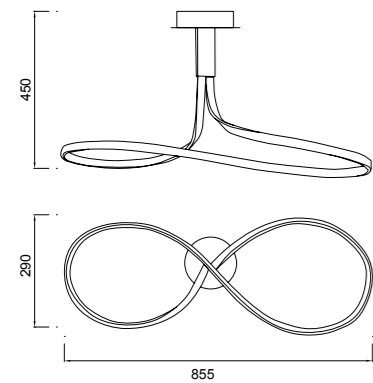

- LED 40W 3000K 3200lm - 220/240V
- Plata - Silver
- Cromo - Chrome
- Difusor Acrílico - Acrylic Diffuser

REF.4997 DIMMABLE Colgante - Pendant Lamp