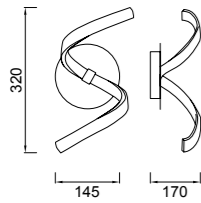

Datos Técnicos - Technical Data

REF.4985 Aplique - Wall Lamp

- LED 10W 3000K 850lm - 220/240V
- Plata - Silver
- Cromo - Chrome
- Difusor Acrílico - Acrylic Diffuser

REF.5000 DIMMABLE Aplique - Wall Lamp