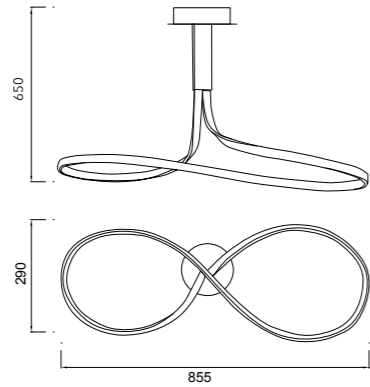

- LED 40W 3000K 3200lm - 100/240V
- Plata - Silver
- Cromo - Chrome
- Difusor Acrílico - Acrylic Diffuser

REF.5002 Colgante - Pendant Lamp