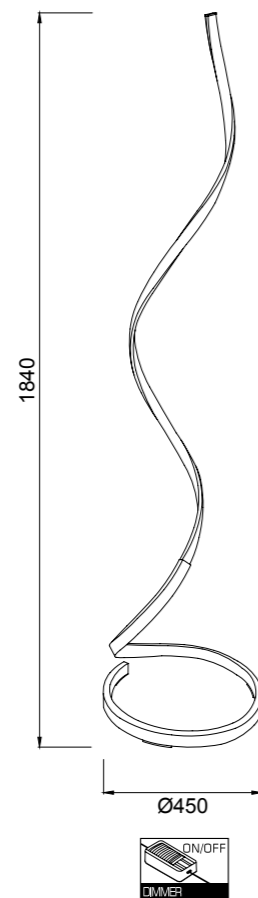

REF.4982

REF.5001 DIMMABLE Pie de Salón - Floor Lamp

- LED 22W 3000K 1800lm - 220/240V
- Plata - Silver
- Cromo - Chrome
- Difusor Acrílico - Acrylic Diffuser