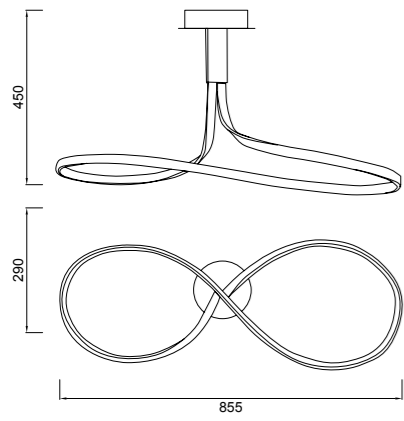

REF.5001

REF.4986

REF.5003

Datos Técnicos - Technical Data

REF.5360 Colgante - Pendant Lamp

- LED 40W 2800K 3200lm - 100/240V
- Forja - Brown Oxide
- Difusor Acrílico - Acrylic Diffuser

REF.5361 Colgante - Pendant Lamp