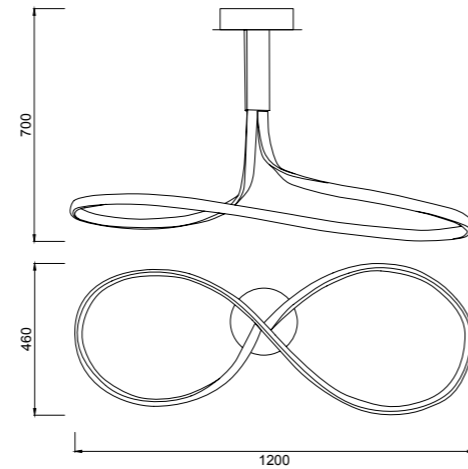

- LED 50W 3000K 3900lm - 100/240V
- Plata - Silver
- Cromo - Chrome
- Difusor Acrílico - Acrylic Diffuser

REF.4981 Colgante - Pendant Lamp