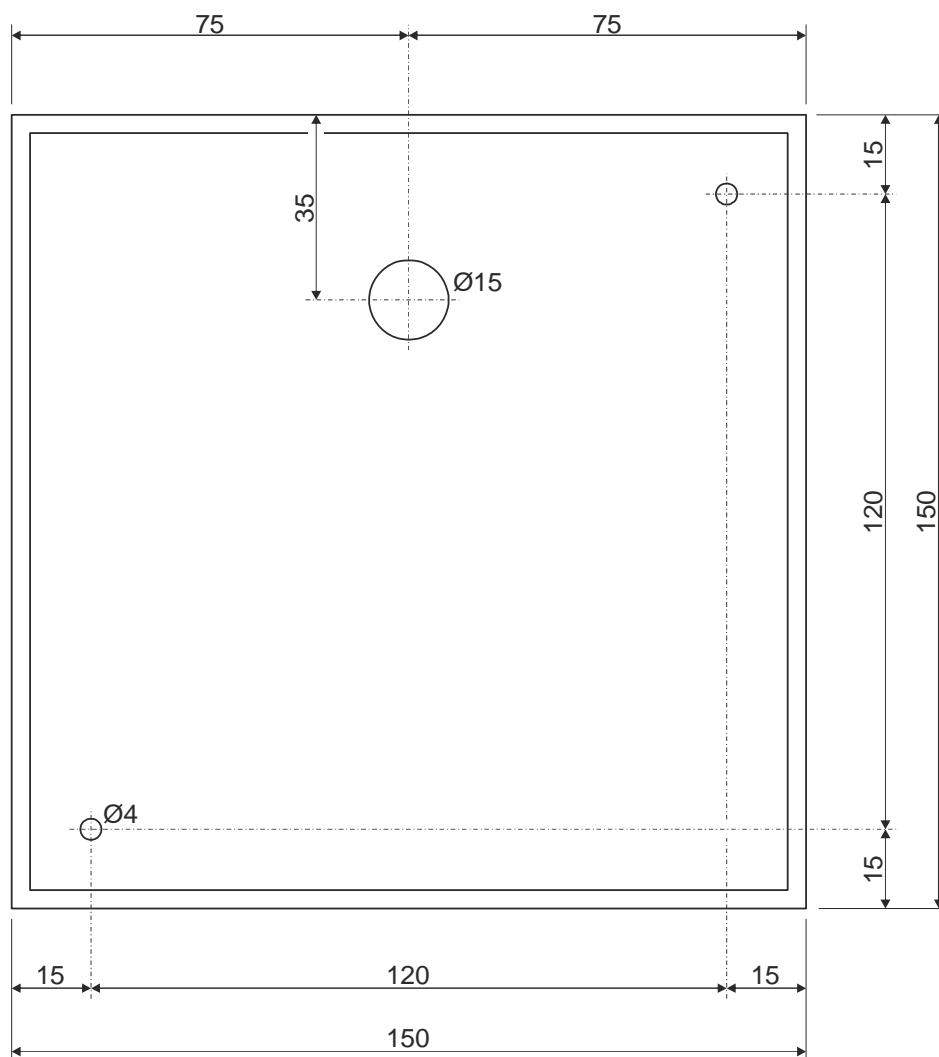

Art.-Nr. 229664/65/67 229684/85/87

Maße / Dimensions mm
 Nicht maßstabgetreu
 Not in scale

26.06.2015 © by SLV GmbH

Technische Änderungen vorbehalten. Technical Details are subject to change. Les détails techniques sont sujet à des changements. Nos reservamos el derecho a modificaciones técnicas. Modifiche tecniche riservate. Behoudens technische wijzigingen. Ret til tekniske ændringer forbeholdes. Zmiany techniczne zastrzeżone. Сохраняется право на внесение технических изменений. Tekniska ändringar kan förekomma. Teknik değişiklik yapma hakkı saklıdır. A technikai részletek termékenként változhatnak.