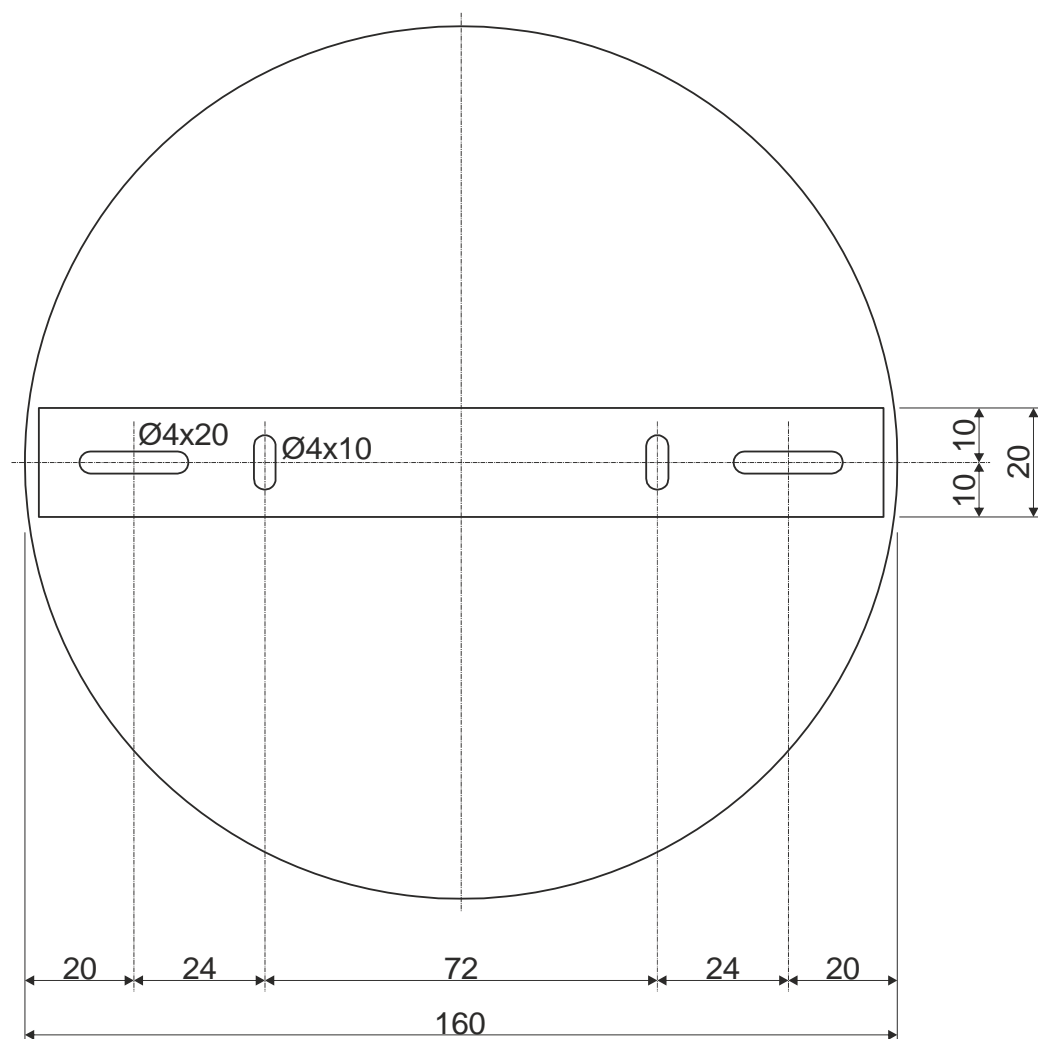

Art.-Nr. 158622/23/24 158632/33/34

Maße / Dimensions mm
 Nicht maßstabgetreu
 Not in scale

30.04.2015 © by SLV GmbH

Technische Änderungen vorbehalten. Technical Details are subject to change. Les détails techniques sont sujet à des changements. Nos reservamos el derecho a modificaciones técnicas. Modifiche tecniche riservate. Behoudens technische wijzigingen. Ret til tekniske ændringer forbeholdes. Zmiany techniczne zastrzeżone. Сохраняется право на внесение технических изменений. Tekniska ändringar kan förekomma. Teknik deęişiklik yapma hakkı saklıdır. A technikai részletek termékenként változhatnak.