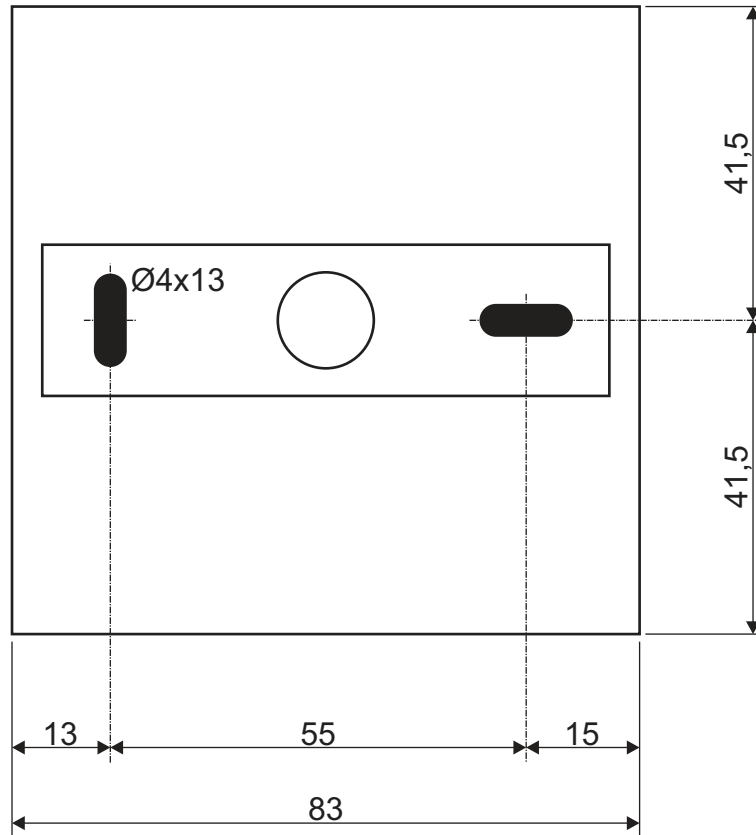

Item-no. 157650 / 157651

(mm)

not in scale

nicht maßstäblich

05.02.2018 SLV GmbH

Technische Änderungen vorbehalten. Technical Details are subject to change. Les détails techniques sont sujet à des changements.