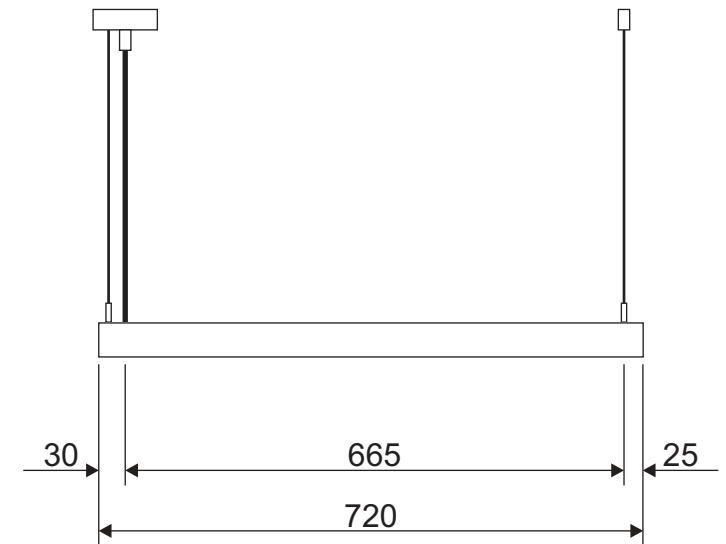

Item-no. 157650 / 157651

(mm)

not in scale

nicht maßstäblich

05.02.2018 SLV GmbH

Technische Änderungen vorbehalten. Technical Details are subject to change. Les détails techniques sont sujet à des changements.