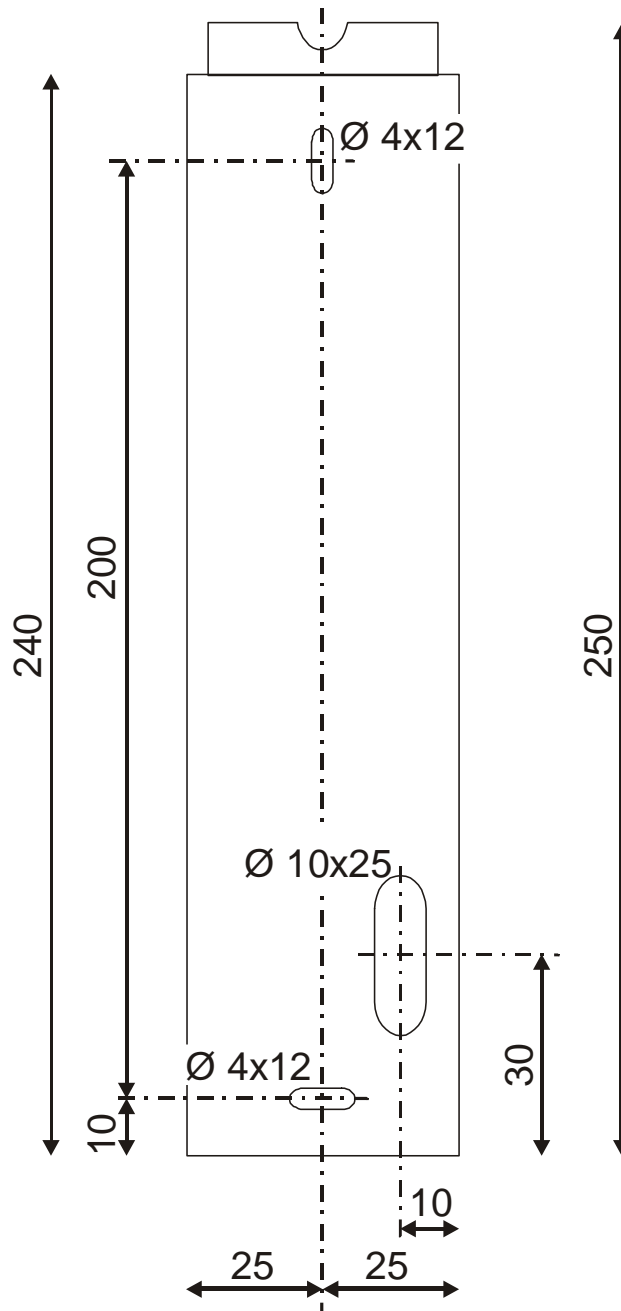

Art.-Nr. 151561/64

Maße / Dimensions mm
Nicht maßstabgetreu
Not in scale

05/2011 © by SLV Elektronik GmbH

Technische Änderungen vorbehalten. Technical Details are subject to change. Les détails techniques sont sujet à des changements. Nos reservamos el derecho a modificaciones técnicas. Modifiche tecniche riservate. Behoudens technische wijzigingen. Ret til tekniske ændringer forbeholdes. Zmiany techniczne zastrzeżone. Сохраняется право на внесение технических изменений. Tekniska ändringar kan förekomma. Teknik değişiklik yapma hakkı saklıdır.