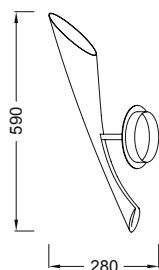

Polímero Blanco - White Polymer

IP20

0.5m

0903 [Negro/Black] - Aplique/Wall Lamp

0913 [Rojo/Red] - Aplique/Wall Lamp

0923 [Blanco/White] - Aplique/Wall Lamp

E27 1x13W - 220/240V (no incl.)

Polímero Negro - Black Polymer

Polímero Rojo - Red Polymer

Polímero Blanco - White Polymer

IP20

0.5m

0904 [Negro/Black] - Sobremesa/Table Lamp

0914 [Rojo/Red] - Sobremesa/Table Lamp

0924 [Blanco/White] - Sobremesa/Table Lamp

E27 1x13W - 220/240V (no incl.)