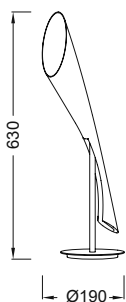

Polímero Rojo - Red Polymer

Polímero Blanco - White Polymer

IP20

0.5m

0904 [Negro/Black] - Sobremesa/Table Lamp

0914 [Rojo/Red] - Sobremesa/Table Lamp

0924 [Blanco/White] - Sobremesa/Table Lamp

E27 1x13W - 220/240V (no incl.)

Polímero Negro - Black Polymer

Polímero Rojo - Red Polymer

Polímero Blanco - White Polymer

IP20

0.5m