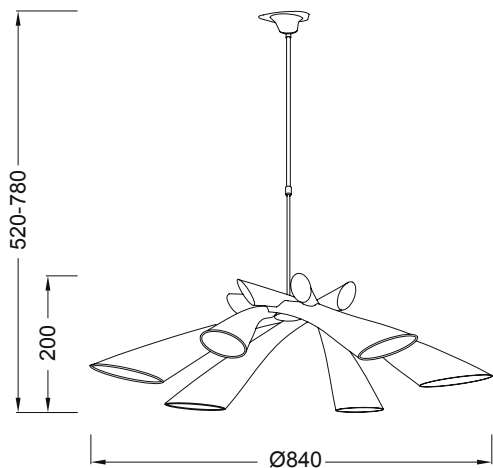

0900 [Negro/Black] - Colgante/Pendant Lamp

0910 [Rojo/Red] - Colgante/Pendant Lamp

0920 [Blanco/White] - Colgante/Pendant Lamp

E27 6x13W - 220/240V (no incl.)

Polímero Negro - Black Polymer

Polímero Rojo - Red Polymer

Polímero Blanco - White Polymer

IP20

0.5m

0903 [Negro/Black] - Aplique/Wall Lamp

0913 [Rojo/Red] - Aplique/Wall Lamp

0923 [Blanco/White] - Aplique/Wall Lamp

E27 1x13W - 220/240V (no incl.)

Polímero Negro - Black Polymer

Polímero Rojo - Red Polymer

Polímero Blanco - White Polymer

IP20

0.5m

0904 [Negro/Black] - Sobremesa/Table Lamp

0914 [Rojo/Red] - Sobremesa/Table Lamp

0924 [Blanco/White] - Sobremesa/Table Lamp

E27 1x13W - 220/240V (no incl.)

Polímero Negro - Black Polymer

Polímero Rojo - Red Polymer

Polímero Blanco - White Polymer

IP20

0.5m