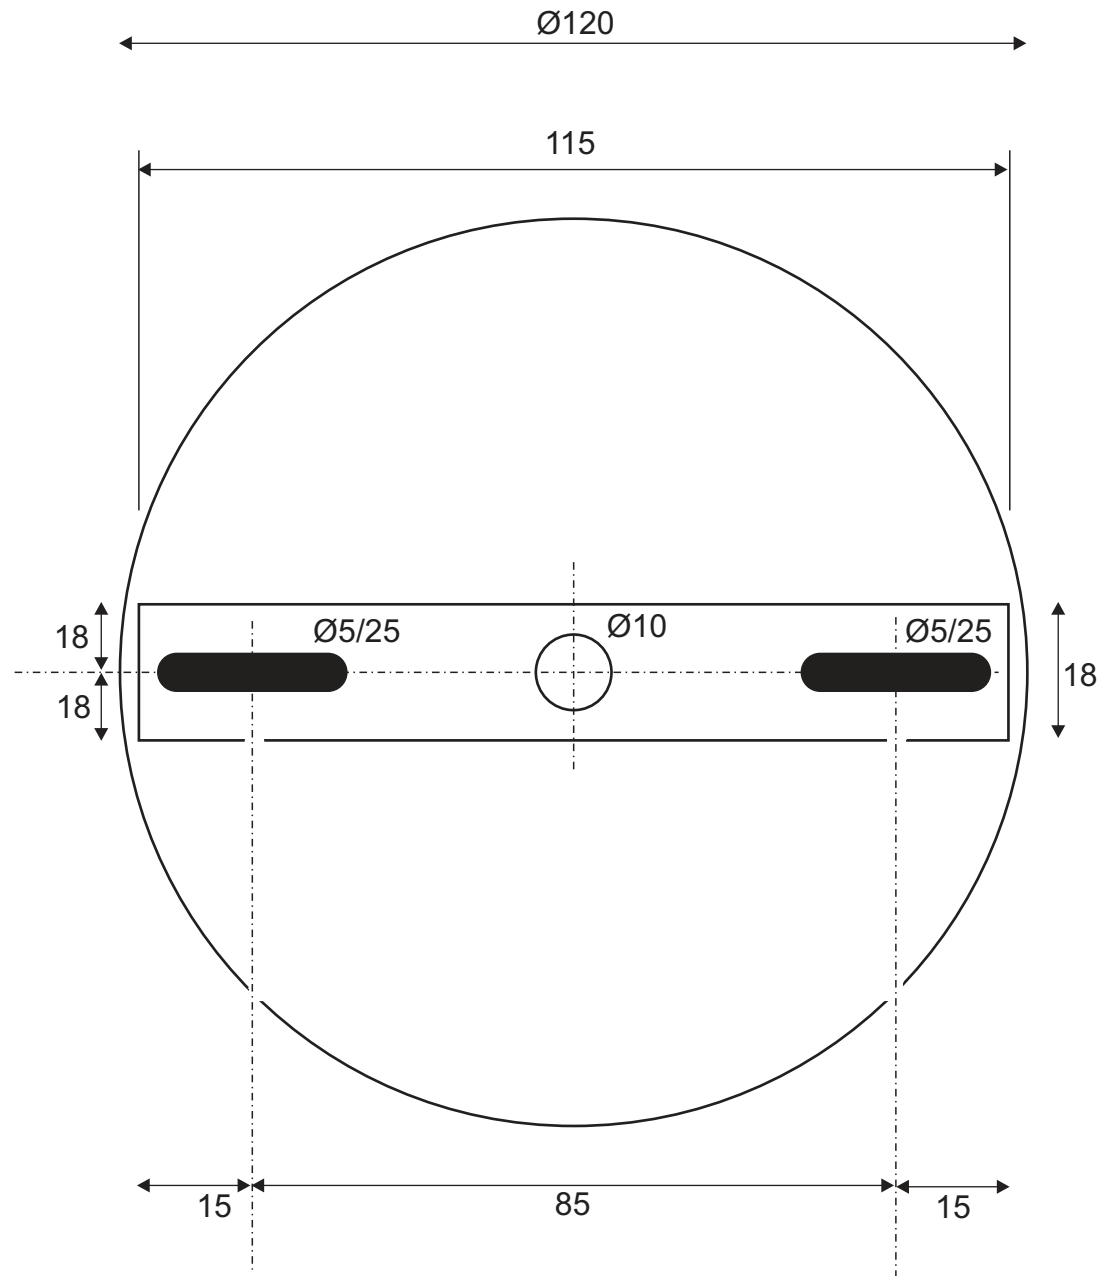

Item-no. 1002047
 (mm)
 not in scale
 nicht maßstäblich

28.09.2018 SLV GmbH

Technische Änderungen vorbehalten. Technical Details are subject to change. Les détails techniques sont sujet à des changements. Nos reservamos el derecho a modificaciones técnicas. Modifiche tecniche riservate. Behoudens technische wijzigingen. Ret til tekniske ændringer forbeholdes. Zmiany techniczne zastrzeżone. Сохраняется право на внесение технических изменений. Techniska ändringar kan förekomma. Teknik deęişiklik yapma hakkı saklıdır. A technikai részletek termékenként változhatnak.