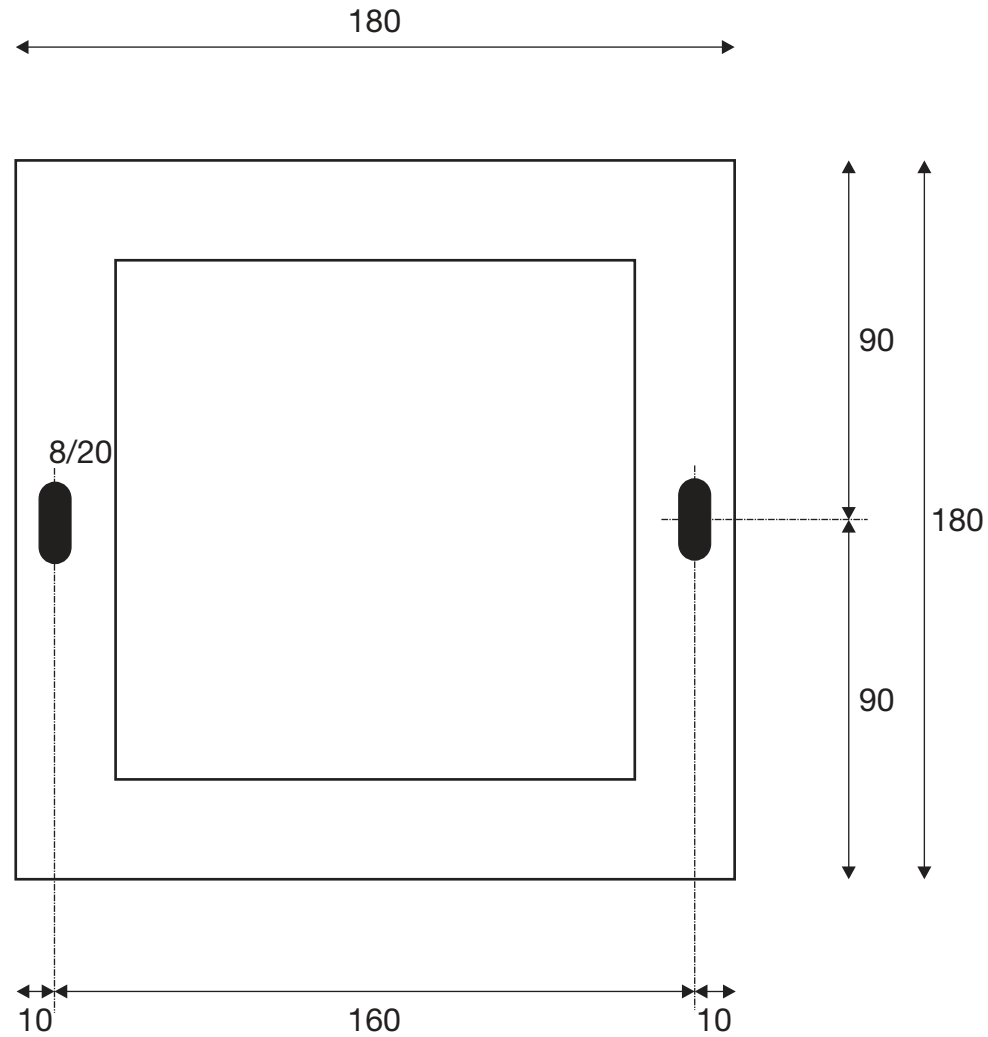

Item-no. 1000344 ...45 ...46 1000416 ...17 ...18

(mm)

not in scale

nicht maßstäblich

16.10.2018 SLV GmbH

Technische Änderungen vorbehalten. Technical Details are subject to change. Les détails techniques sont sujet à des changements.