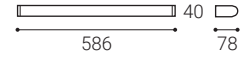

TONDA | QUADRA

TONDA 60 # W K lm ↻ €**

1070535

12

3.000

960

-

90 €

C

< 5 m²

TONDA 90 # W K lm ↻ €**

1070635

18

3.000

1.440

-

120 €

C

< 8 m²

QUADRA 60 # W K lm ↻ €**

1070735

12

3.000

960

-

90 €

C

< 5 m²

QUADRA 90 # W K lm ↻ €**

1070835

18

3.000

1.440

-

120 €

C

< 8 m²

** Price without VAT
Preis ohne MwSt
Cena bez DPH
Cena bez DPH

C Chrome
Chrom
Chrom
Chrom