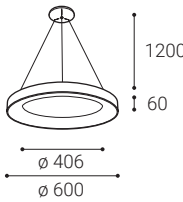

BELLA 60 P-Z, B

#	W	K	lm		€**
3270433	50	3.000	3.450	-	187 €
3270453	50	2 CCT*	3.450	-	210 €
3270453D	50	2 CCT*	3.450	DALI/PUSH	294 €

White rose
Weißer Baldachin
Bílá rozeta
Biela podstava