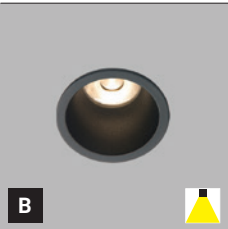

2250231

6

3.000

480

*

35 €

W

RAY S, B # W K lm ↻ €**