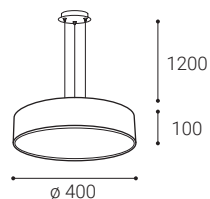

MONO P-Z

MONO 40 P-Z, W # W K lm ↻ €**

3271251	30	2 CCT*	1.900	-	115 €
3271251D	30	2 CCT*	1.900	DALI/PUSH	165 €

MONO 40 P-Z, B # W K lm ↻ €**

3271253	30	2 CCT*	1.900	-	123 €
3271253D	30	2 CCT*	1.900	DALI/PUSH	173 €

MONO 60 P-Z, W # W K lm ↻ €**

3271351	60	2 CCT*	3.900	-	205 €
3271351D	60	2 CCT*	3.900	DALI/PUSH	265 €

MONO 60 P-Z, B # W K lm ↻ €**

3271353	60	2 CCT*	3.900	-	205 €
3271353D	60	2 CCT*	3.900	DALI/PUSH	265 €

*2 CCT SWITCH