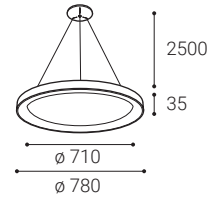

BELLA SLIM P-Z

BELLA SLIM P-Z 78, W # W K lm ↻ €**

3271951	60	2 CCT*	4.200	-	313 €
3271951D	60	2 CCT*	4.200	DALI/PUSH	397 €

W

BELLA SLIM P-Z 78, B # W K lm ↻ €**

3271953	60	2 CCT*	4.200	-	313 €
3271953D	60	2 CCT*	4.200	DALI/PUSH	397 €

B

BELLA SLIM P-Z 78, CF # W K lm ↻ €**

3271958	60	2 CCT*	4.200	-	313 €
3271958D	60	2 CCT*	4.200	DALI/PUSH	397 €

CF

*2 CCT SWITCH

Ceiling p.99
Deckenleuchte s.99
Stropní str.99
Stropná str.99

** Price without VAT
Preis ohne MwSt
Cena bez DPH
Cena bez DPH

For info see p.320
Für Info siehe S.320
Info na s.320
Info na s.320