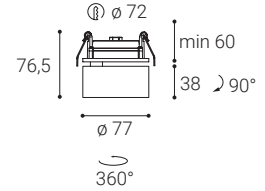

KLIP

KLIP, WW

#	W	K	lm		€**
21507211	11	2.700	770	-	65 €
21507211D	11	2.700	770	DALI/PUSH	98 €
21507311	11	3.000	770	-	65 €
21507311D	11	3.000	770	DALI/PUSH	98 €