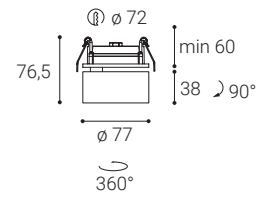

KLIP, BW

#	W	K	lm		€**
21507231	11	2.700	770	-	65 €
21507231D	11	2.700	770	DALI/PUSH	98 €
21507331	11	3.000	770	-	65 €
21507331D	11	3.000	770	DALI/PUSH	98 €