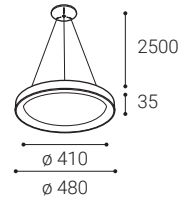

B

CASAMBI option

BELLA SLIM P-Z 48, CF

#	W	K	lm		€**
3271858	38	2 CCT*	2.660	-	155 €
3271858D	38	2 CCT*	2.660	DALI/PUSH	210 €

CF

CASAMBI option

*2 CCT SWITCH

Ceiling p.98
Deckenleuchte s.98
Stropní str.98
Stropná str.98