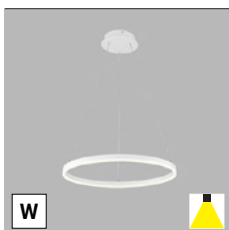

CIRCLE P-Z

CIRCLE 60 P-Z, W

#	W	K	lm	↻	€**
3270931	42	3.000	3.400	-	165 €
3270931D	42	3.000	3.400	DALI/PUSH	221 €