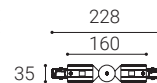

PRO TRACK

TRACK 2M

#	Color	€**
PRO-0420-W	□	40 €
PRO-0420-B	■	40 €

TRACK 3M

#	Color	€**
PRO-0430-W	□	57 €
PRO-0430-B	■	57 €

LEFT LIVE END

#	Color	€**
PRO-0431L-W	□	9 €
PRO-0431L-B	■	9 €

RIGHT LIVE END

#	Color	€**
PRO-0431R-W	□	9 €
PRO-0431R-B	■	9 €

LIVE CENTER

#	Color	€**
PRO-0434-W	□	17 €
PRO-0434-B	■	17 €

END CAP

#	Color	€**
PRO-0432-W	□	1 €
PRO-0432-B	■	1 €

CONNECTOR

#	Color	€**
PRO-0433-W	□	6 €
PRO-0433-B	■	6 €

LEFT L-FEED

#	Color	€**
PRO-0435L-W	□	16 €
PRO-0435L-B	■	16 €

RIGHT L-FEED

#	Color	€**
PRO-0435R-W	□	16 €
PRO-0435R-B	■	16 €

FLEXI CONNECTOR

#	Color	€**
PRO-M435-W	□	18 €
PRO-M435-B	■	18 €

SUSPENSION 3M

#	Color	€**
PRO-EZ0448-W	□	9 €
PRO-EZ0448-B	■	9 €

BASE

#	Color	€**
PRO-C100-W	□	16 €
PRO-C100-B	■	16 €

** Price without VAT
Preis ohne MwSt
Cena bez DPH
Cena bez DPH

W White
Weiß
Bílá
Biela

B Black
Schwarz
Černá
Čierna