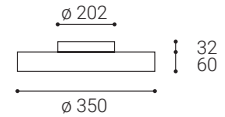

RINGO 35 P/N, B

	#	W	K	lm	↻	€**
	1110633	34+6	3.000	3.100	-	210 €
	1110633D	34+6	3.000	3.100	DALI/PUSH	285 €

For info see p.320
Für Info siehe S.320
Info na s.320
Info na s.320

** Price without VAT
Preis ohne MwSt
Cena bez DPH
Cena bez DPH