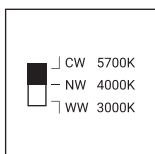

*3 CCT SWITCH