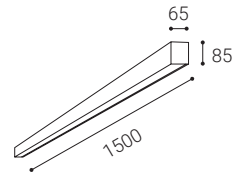

LINO

LINO 150 P, W

#	W	K	lm		€**
1310551	31-39⁺	3 CCT*	3.570-4.490	-	180 €
1310551D	39	3 CCT*	4.490	DALI	230 €
1310551P	39	3 CCT*	4.490	PUSH	230 €

LINO 150 P, B

#	W	K	lm		€**
1310553	31-39⁺	3 CCT*	3.570-4.490	-	180 €
1310553D	39	3 CCT*	4.490	DALI	230 €
1310551P	39	3 CCT*	4.490	PUSH	230 €

Suspended p.237
Pendelleuchte s.237
Závěsné str.237
Závěsné str.237

*ADJUSTABLE POWER

*3 CCT SWITCH

For info see p.320
Für Info siehe S.320
Info na s.320
Info na s.320

** Price without VAT
Preis ohne MwSt
Cena bez DPH
Cena bez DPH

White
Weiß
Bílá
Biela

Black
Schwarz
Černá
Čierna