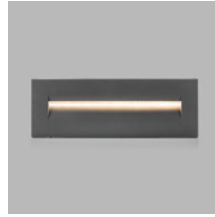

Outdoor lighting | Außenleuchten
Venkovní svítidla | Vonkajšie svietidlá

Wall | Wand | Nástěnné | Nástenné

313

313

313

Recessed | Einbau | Zápustné | Zápustné

315

317

317

STEP IN L

317

Ground | Erdspiess | S trnem | S trňom

319