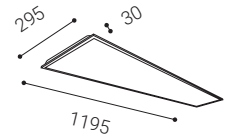

LENA 120

	#	W	K	lm	↻	€**
	2220941	32-39⁺	4.000	3.710-4.290	-	52 €
	2220941D	39	4.000	4.290	DALI/PUSH	94 €