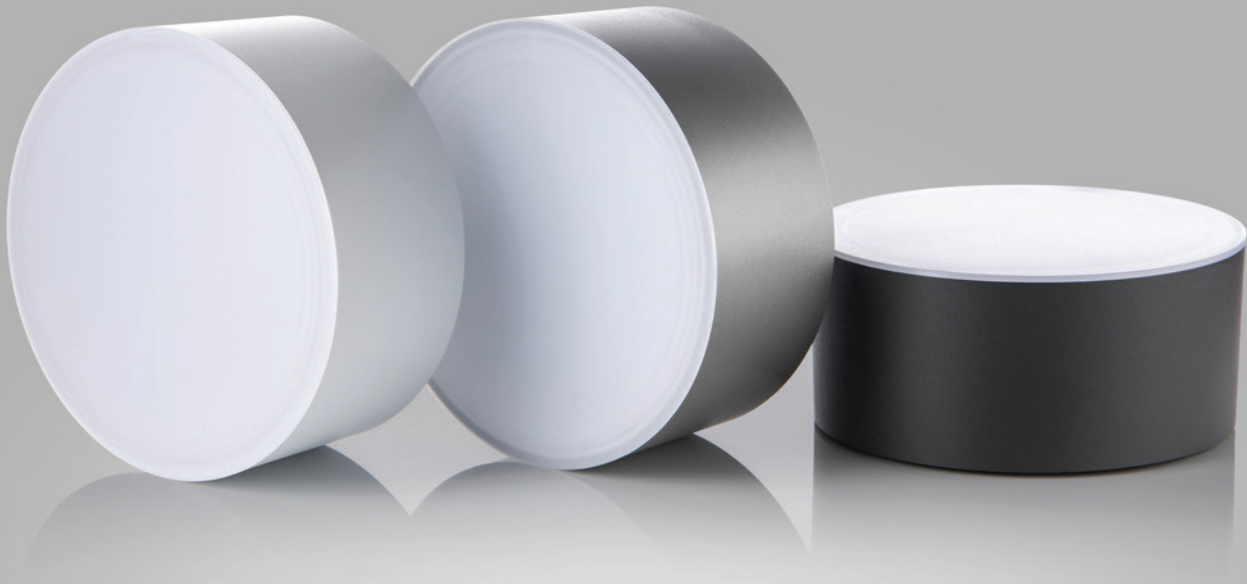

EN

Round ceiling or wall surface light fitting for interior mounting, equipped with SMD LEDs.

Housing made of aluminium.

It is available in white, silver and anthracite.

Application:

general lighting, intended for residential or commercial areas (hallway, wardrobes, entrance areas, toilet, pantry)

DE

Runde Decken- oder Wandaufbauleuchte für die Innenmontage, bestückt mit SMD-LEDs.

Gehäuse aus Aluminium.

Es ist in Weiß, Silber und Anthrazit erhältlich.

Anwendung:

Allgemeinbeleuchtung, bestimmt für Wohn- oder Geschäftsräume (Flur, Schränke, Eingangsbereiche, Toilette, Speisekammer)

CZ

Kruhové stropné nebo nástěnné svítidlo určeno pro montáž do interiéru. Světelný zdroj - LED SMD.

Svítidlo je vyrobené z hliníku.

K dispozici je v bílé, ve stříbrné a v antracitové barvě.

Použití:

všeobecné osvětlení určené pro obytné nebo komerční prostory (předsíň, šatník, vstupní prostory, WC, komora)

SK

Kruhové stropné alebo nástenné svietidlo určené pre povrchovú montáž v interiéri. Svetelný zdroj - SMD LED.

Svietidlo je vyrobené z hliníka.

K dispozícii je v bielej, v striebornej a v antracitovej farbe.

Použitie:

všeobecné osvetlenie určené pre obytné alebo komerčné priestory (chodba, skrine, vstupné priestory, WC, komora)