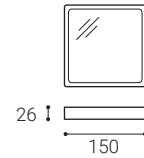

26

150

SLIM-Q ON, L # W K lm €**