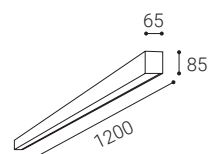

LINO 120 P, W

#	W	K	lm		€**
1310351	22-30⁺	3 CCT*	2.530-3.450	-	150 €
1310351D	30	3 CCT*	3.450	DALI	200 €
1310351P	30	3 CCT*	3.450	PUSH	200 €