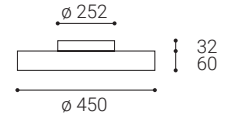

RINGO 45 P, B

	#	W	K	lm	↻	€**
	1110433	42	3.000	3.340	-	210 €
	1110433D	42	3.000	3.340	DALI/PUSH	285 €