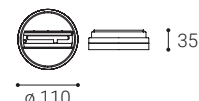

SUSPENSION 3M

#	Color	€**
PRO-EZ0448-W	□	9 €
PRO-EZ0448-B	■	9 €

BASE

#	Color	€**
PRO-C100-W	□	16 €
PRO-C100-B	■	16 €

** Price without VAT
Preis ohne MwSt
Cena bez DPH
Cena bez DPH

W White
Weiß
Bílá
Biela

B Black
Schwarz
Černá
Čierna