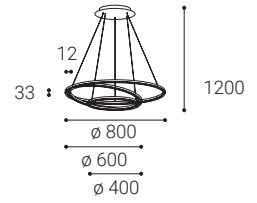

B

< 40 m²

CASAMBI
option

For info see p.320
Für Info siehe S.320
Info na s.320
Info na s.320

** Price without VAT
Preis ohne MwSt
Cena bez DPH
Cena bez DPH

W White
Weiß
Bílá
Biela

B Black
Schwarz
Černá
Čierna