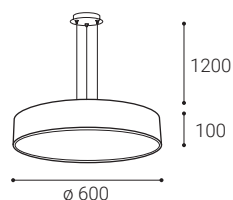

MONO P-Z

MONO 40 P-Z, W # W K lm ↻ €**

3271251	30	2 CCT*	1.900	-	115 €
3271251D	30	2 CCT*	1.900	DALI/PUSH	165 €

MONO 40 P-Z, B # W K lm ↻ €**

3271253	30	2 CCT*	1.900	-	123 €
3271253D	30	2 CCT*	1.900	DALI/PUSH	173 €

MONO 60 P-Z, W # W K lm ↻ €**

3271351	60	2 CCT*	3.900	-	205 €
3271351D	60	2 CCT*	3.900	DALI/PUSH	265 €

MONO 60 P-Z, B # W K lm ↻ €**

3271353	60	2 CCT*	3.900	-	205 €
3271353D	60	2 CCT*	3.900	DALI/PUSH	265 €

*2 CCT SWITCH