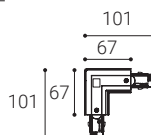

PRO TRACK

TRACK 2M

#	Color	€**
PRO-0420-W	□	40 €
PRO-0420-B	■	40 €

TRACK 3M

#	Color	€**
PRO-0430-W	□	57 €
PRO-0430-B	■	57 €

LEFT LIVE END

#	Color	€**
PRO-0431L-W	□	9 €
PRO-0431L-B	■	9 €

RIGHT LIVE END

#	Color	€**
PRO-0431R-W	□	9 €
PRO-0431R-B	■	9 €

LIVE CENTER

#	Color	€**
PRO-0434-W	□	17 €
PRO-0434-B	■	17 €

END CAP

#	Color	€**
PRO-0432-W	□	1 €
PRO-0432-B	■	1 €

CONNECTOR

#	Color	€**
PRO-0433-W	□	6 €
PRO-0433-B	■	6 €

LEFT L-FEED

#	Color	€**
PRO-0435L-W	□	16 €
PRO-0435L-B	■	16 €

RIGHT L-FEED

#	Color	€**
PRO-0435R-W	□	16 €
PRO-0435R-B	■	16 €

FLEXI CONNECTOR

#	Color	€**
PRO-M435-W	□	18 €
PRO-M435-B	■	18 €

SUSPENSION 3M

#	Color	€**
PRO-EZ0448-W	□	9 €
PRO-EZ0448-B	■	9 €

BASE

#	Color	€**
PRO-C100-W	□	16 €
PRO-C100-B	■	16 €

** Price without VAT
Preis ohne MwSt
Cena bez DPH
Cena bez DPH

W White
Weiß
Bílá
Biela

B Black
Schwarz
Černá
Čierna