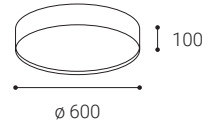

ROMO 60, CF

#	W	K	lm		€**
1272558	50	2 CCT*	3.400	-	180 €
1272558D	50	2 CCT*	3.400	DALI/PUSH	240 €

< 20 m²