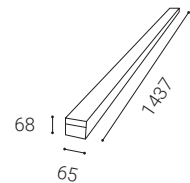

XENO

XENO LED 150

#	▲	W	K	lm	↻	€**
6350141D	90°	25-75*	4.000	12.000	DALI	109 €
6351341D	60°	25-75*	4.000	12.000	DALI	109 €

W

< 50 m²

NEW

CRI 80+

XENO LED 150 120°

#	▲	W	K	lm	↻	€**
6351441D	120°	25-75*	4.000	12.000	DALI	109 €

W

< 50 m²

NEW

CRI 80+

XENO LED 150 EM

#	▲	🕒	W	K	lm	↻	€**
6350241DEM60	60°	3h	25-75*	4.000	12.000	DALI	199 €
6350241DEM90	90°	3h	25-75*	4.000	12.000	DALI	199 €

W

< 50 m²

NEW

CRI 80+

XENO LED 150 EM 120°

#	▲	🕒	W	K	lm	↻	€**
6350241DEM120	120°	3h	25-75*	4.000	12.000	DALI	199 €

W

< 50 m²

NEW

CRI 80+

*ADJUSTABLE POWER

** Price without VAT
Preis ohne MwSt
Cena bez DPH
Cena bez DPH

W White
Weiß
Bílá
Biela