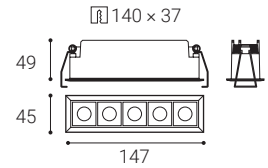

LINEAR 5, W

	#	W	K	lm	↻	€**
	2250931	10	3.000	1.050	-	58 €
	2250931D	10	3.000	1.050	DALI/PUSH	112 €