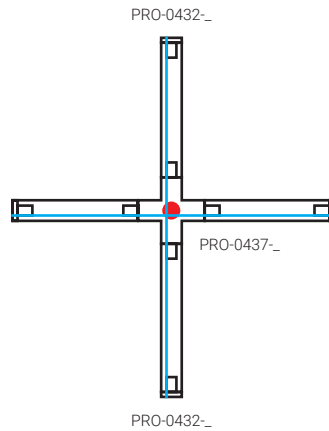

PRO TRACK

T-CONNECTOR

#	Color	€**
PRO-0436L1-W	□	25 €
PRO-0436L1-B	■	25 €
PRO-0436R1-W	□	25 €
PRO-0436R1-B	■	25 €

X-CONNECTOR

#	Color	€**
PRO-0437-W	□	32 €
PRO-0437-B	■	32 €

N —

Neutral conductor
Neutraleiter
Neutrální vodič
Neutrálny vodič

Possible power supply
Mögliche Stromversorgung
Možnosť napájet
Možnosť napájat

- W - White | Weiß | Bílá | Biela
- B - Black | Schwarz | Černá | Čierna