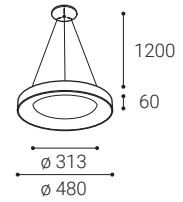

BELLA 48 P-Z, B

#	W	K	lm		€**
3270333	40	3.000	2.430	-	123 €
3270353	40	2 CCT*	2.430	-	148 €
3270353D	40	2 CCT*	2.430	DALI/PUSH	210 €