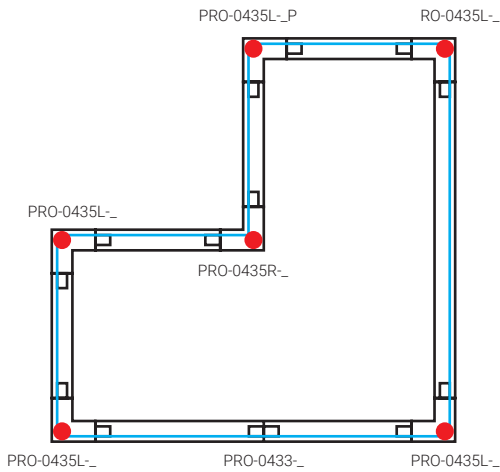

PRO TRACK

T-CONNECTOR

#	Color	€**
PRO-0436L1-W	□	25 €
PRO-0436L1-B	■	25 €
PRO-0436R1-W	□	25 €
PRO-0436R1-B	■	25 €

X-CONNECTOR

#	Color	€**
PRO-0437-W	□	32 €
PRO-0437-B	■	32 €

N —

Neutral conductor
Neutraleiter
Neutrální vodič
Neutrálny vodič

Possible power supply
Mögliche Stromversorgung
Možnosť napájet
Možnosť napájat

- W - White | Weiß | Bílá | Biela
- B - Black | Schwarz | Černá | Čierna