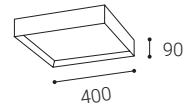

MILO

MILO 40, W

	#	W	K	lm	↻	€**
	1272251	30	2 CCT*	2.010	-	120 €
	1272251D	30	2 CCT*	2.010	DALI/PUSH	190 €

W