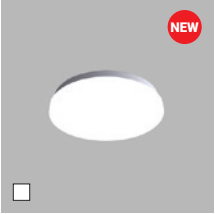

Ceiling lighting | Deckenleuchten | Stropní svítidla | Stropné svietidlá

Diffused | Diffuss | Difuzní | Difúzne

JOTA 33 69