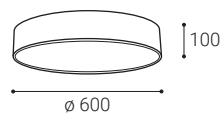

MONO 60, B # W K lm ↻ €**

	1271353	60	2 CCT*	3.900	-	180 €
	1271353D	60	2 CCT*	3.900	DALI/PUSH	240 €