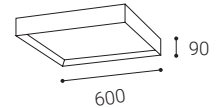

MILO 60, W

	#	W	K	lm	↻	€**
	1272351	60	2 CCT*	4.000	-	210 €
	1272351D	60	2 CCT*	4.000	DALI/PUSH	280 €

W