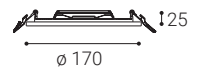

40 €

W

3 - 6 m²

3 - 5 m

⌀ 155

SLIM-R, L # W K lm €**

2182631

20