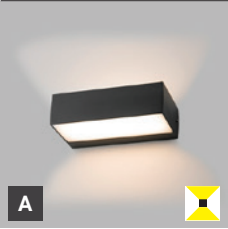

KVADER

KVADER, A

#	W	K	lm	↻	€**
5130134	2x4,5	3.000	2x360	-	80 €

A