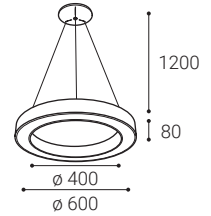

SATURN P-Z

SATURN 60 P-Z, W

#	W	K	lm		€**
3270731	50	3.000	2.330	-	190 €
3270751	50	2 CCT*	2.330	-	245 €
3270751D	50	2 CCT*	2.330	DALI/PUSH	329 €