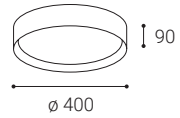

MILA

MILA 40, W

#	W	K	lm		€**
1272051	30	2 CCT*	2.010	-	100 €
1272051D	30	2 CCT*	2.010	DALI/PUSH	170 €