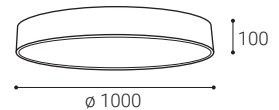

MONO 100, B

#	W	K	lm		€**
1271533	153	3.000	9.900	-	532 €
1271553	153	2 CCT*	10.400	-	620 €
1271553D	153	2 CCT*	10.400	DALI/PUSH	790 €