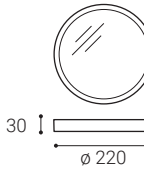

30

∅ 220

SLIM-Q ON, S # W K lm €**