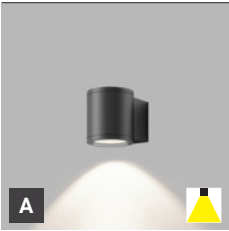

MIDO

MIDO 1, A   #   W   K   lm   ↻   €**

5131504

GU10

-

-

-

40 €

A

NEW

IP 54