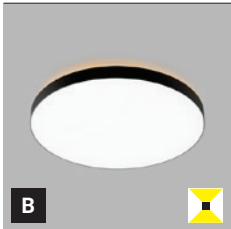

RINGO 80 P/N, B

#	W	K	lm	↻	€**
1111333D	70+6	3.000	6.300	DALI/PUSH	700 €