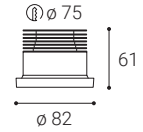

Ceiling p.35
Decke s.35
Stropní str.35
Stropné str.35

For info see p.320
Für Info siehe S.320
Info na s.320
Info na s.320

** Price without VAT
Preis ohne MwSt
Cena bez DPH
Cena bez DPH

W White
Weiß
Bílá
Biała

B Black
Schwarz
Černá
Čierna