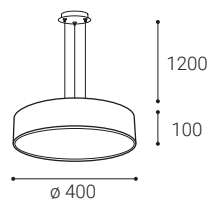

MONO P-Z

MONO 40 P-Z, W # W K lm ↻ €**

3271251	30	2 CCT*	1.900	-	115 €
3271251D	30	2 CCT*	1.900	DALI/PUSH	165 €

MONO 40 P-Z, B # W K lm ↻ €**

3271253	30	2 CCT*	1.900	-	123 €
3271253D	30	2 CCT*	1.900	DALI/PUSH	173 €

MONO 60 P-Z, W # W K lm ↻ €**

3271351	60	2 CCT*	3.900	-	205 €
3271351D	60	2 CCT*	3.900	DALI/PUSH	265 €

MONO 60 P-Z, B # W K lm ↻ €**

3271353	60	2 CCT*	3.900	-	205 €
3271353D	60	2 CCT*	3.900	DALI/PUSH	265 €

*2 CCT SWITCH