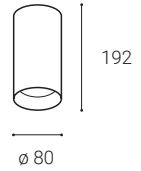

LUKY

LUKY, W

#	W	K	lm		€**
1251431	10-20+	3.000	960-1.900	-	80 €
1251431D	20	3.000	1.900	DALI/PUSH	125 €
1251441	10-20+	4.000	960-1.900	-	80 €
1251441D	20	4.000	1.900	DALI/PUSH	125 €

W

LUKY, B

#	W	K	lm		€**
1251433	10-20+	3.000	960-1.900	-	80 €
1251433D	20	3.000	1.900	DALI/PUSH	125 €
1251443	10-20+	4.000	960-1.900	-	80 €
1251443D	20	4.000	1.900	DALI/PUSH	125 €

B

OPTICS

#	Beam Angle	€**
6251660	15°	3 €
6251670	36°	3 €

RING WHITE

#	Color	€**
6251801	□	5 €

RING BLACK

#	Color	€**
6251803	■	5 €

RING GOLD

#	Color	€**
6251807	■	5 €

*ADJUSTABLE POWER

Suspended p.207
Pendelleuchte s.207
Závěsné str.207
Závěsné str.207

** Price without VAT
Preis ohne MwSt
Cena bez DPH
Cena bez DPH