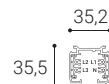

Použitie:

predajne, showroomy, obchodné priestory, rezidencie

PRO TRACK

PRO TRACK

TRACK 2M

#	Color	€**
PRO-0420-W	□	40 €
PRO-0420-B	■	40 €

TRACK 3M

#	Color	€**
PRO-0430-W	□	57 €
PRO-0430-B	■	57 €