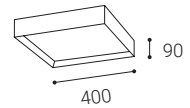

MILO 40, B

	#	W	K	lm	↻	€**
	1272253	30	2 CCT*	2.010	-	120 €
	1272253D	30	2 CCT*	2.010	DALI/PUSH	190 €

B