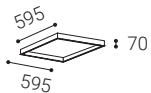

1229901

25 €