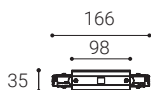

PRO TRACK

TRACK 2M

#	Color	€**
PRO-0420-W	□	40 €
PRO-0420-B	■	40 €

TRACK 3M

#	Color	€**
PRO-0430-W	□	57 €
PRO-0430-B	■	57 €

LEFT LIVE END

#	Color	€**
PRO-0431L-W	□	9 €
PRO-0431L-B	■	9 €

RIGHT LIVE END

#	Color	€**
PRO-0431R-W	□	9 €
PRO-0431R-B	■	9 €

LIVE CENTER

#	Color	€**
PRO-0434-W	□	17 €
PRO-0434-B	■	17 €

END CAP

#	Color	€**
PRO-0432-W	□	1 €
PRO-0432-B	■	1 €

CONNECTOR

#	Color	€**
PRO-0433-W	□	6 €
PRO-0433-B	■	6 €

LEFT L-FEED

#	Color	€**
PRO-0435L-W	□	16 €
PRO-0435L-B	■	16 €

RIGHT L-FEED

#	Color	€**
PRO-0435R-W	□	16 €
PRO-0435R-B	■	16 €

FLEXI CONNECTOR

#	Color	€**
PRO-M435-W	□	18 €
PRO-M435-B	■	18 €

SUSPENSION 3M

#	Color	€**
PRO-EZ0448-W	□	9 €
PRO-EZ0448-B	■	9 €

BASE

#	Color	€**
PRO-C100-W	□	16 €
PRO-C100-B	■	16 €

** Price without VAT
Preis ohne MwSt
Cena bez DPH
Cena bez DPH

W White
Weiß
Bílá
Biela

B Black
Schwarz
Černá
Čierna