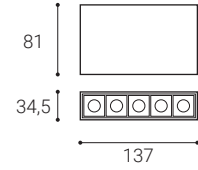

B

Recessed p.175
Eingebaut s.175
Zápusťná str.175
Zápusťná str.175

** Price without VAT
Preis ohne MwSt
Cena bez DPH
Cena bez DPH

W White
Weiß
Bílá
Biela

B Black
Schwarz
Černá
Čierna

**EN**

Round surface light fitting for interior mounting, equipped with COB LED. Housing made of aluminium. Available in white color.