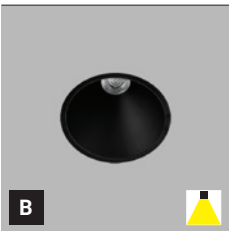

ZERO XL, B

#	W	K	lm		€**
2280233	10	3.000	600	-	35 €
2280233D	10	3.000	600	DALI/PUSH	68 €
2280243	10	4.000	650	-	35 €
2280243D	10	4.000	650	DALI/PUSH	68 €