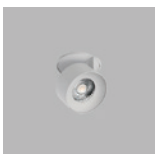

KLIP ON, CC

	#	W	K	lm		€**
 	11508255	11	2.700	770	-	84 €
	11508355	11	3.000	770	-	84 €

** Price without VAT
Preis ohne MwSt
Cena bez DPH
Cena bez DPH

C Chrome
Chrom
Chrom

W White
Weiß
Bílá
Biela

B Black
Schwarz
Černá
Čierna