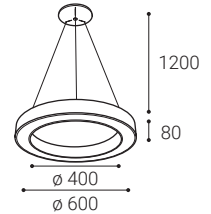

SATURN 60 P-Z, B

#	W	K	lm		€**
3270733	50	3.000	2.330	-	215 €
3270753	50	2 CCT*	2.330	-	245 €
3270753D	50	2 CCT*	2.330	DALI/PUSH	329 €