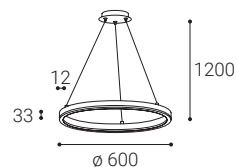

CIRCLE P-Z

CIRCLE 60 P-Z, W

#	W	K	lm	↻	€**
3270931	42	3.000	3.400	-	165 €
3270931D	42	3.000	3.400	DALI/PUSH	221 €

CIRCLE 60 P-Z, B

#	W	K	lm	↻	€**
3270933	42	3.000	3.400	-	165 €
3270933D	42	3.000	3.400	DALI/PUSH	221 €