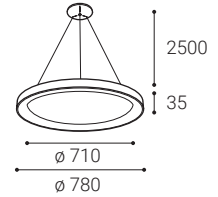

BELLA SLIM P-Z

BELLA SLIM P-Z 78, W # W K lm ↻ €**

3271951	60	2 CCT*	4.200	-	313 €
3271951D	60	2 CCT*	4.200	DALI/PUSH	397 €

W

BELLA SLIM P-Z 78, B # W K lm ↻ €**

3271953	60	2 CCT*	4.200	-	313 €
3271953D	60	2 CCT*	4.200	DALI/PUSH	397 €

B

BELLA SLIM P-Z 78, CF # W K lm ↻ €**

3271958	60	2 CCT*	4.200	-	313 €
3271958D	60	2 CCT*	4.200	DALI/PUSH	397 €

CF

*2 CCT SWITCH

Ceiling p.99
Deckenleuchte s.99
Stropní str.99
Stropná str.99

** Price without VAT
Preis ohne MwSt
Cena bez DPH
Cena bez DPH

For info see p.320
Für Info siehe S.320
Info na s.320
Info na s.320