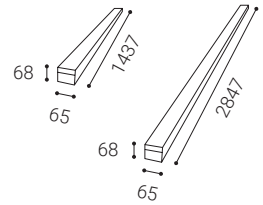

XENO

XENO RAIL

#		Length	€**
6350301	XENO RAIL 150	1.437 mm	39 €
6350401	XENO RAIL 300	2.874 mm	78 €

< 50 m²

TRACK MODULE 150 # Length €**

6350601	1.437 mm	100 €

END CAP # €**

6350801	2 €

POWER TERMINAL # €**

6351000	7 €

PG 13,5 # €**

6351200	1 €

COVER 150 # Length €**

6350501	1.437 mm	10 €

END BOX # €**

6350901	15 €

SUSPENSION # Length €**

6350700	2,5m	3,50 €

1 piece in one package
1 Stück in einer Packung
1 kus v jednom balení
1 kus v jednom balení

** Price without VAT
Preis ohne MwSt
Cena bez DPH
Cena bez DPH

W White
Weiß
Bílá
Bielá