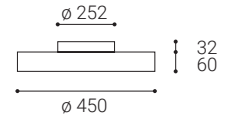

RINGO 45 P/N, B

	#	W	K	lm	↻	€**
	1110733	42+5	3.000	3.930	-	300 €
	1110733D	42+5	3.000	3.930	DALI/PUSH	385 €

Suspended p.213
Pendelleuchte s.213
Závěsné str.213
Závěsné str.213

For info see p.320
Für Info siehe S.320
Info na s.320
Info na s.320

** Price without VAT
Preis ohne MwSt
Cena bez DPH
Cena bez DPH

White
Weiß
Bílá
Biała

Black
Schwarz
Černá
Čierna