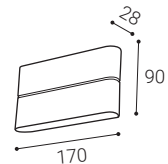

FLAT L, A

	#	W	K	lm	↻	€**
	5131134	2x6	3.000	2x300	-	70 €
A						

** Price without VAT
Preis ohne MwSt
Cena bez DPH
Cena bez DPH

W White
Weiß
Bílá
Bielá

A Anthracite
Antrazit
Antracitová
Antracitová