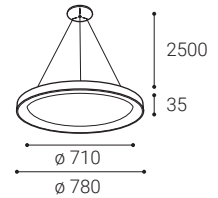

BELLA SLIM P-Z

BELLA SLIM P-Z 78, W # W K lm ↻ €**

3271951	60	2 CCT*	4.200	-	313 €
3271951D	60	2 CCT*	4.200	DALI/PUSH	397 €

W

BELLA SLIM P-Z 78, B # W K lm ↻ €**

3271953	60	2 CCT*	4.200	-	313 €
3271953D	60	2 CCT*	4.200	DALI/PUSH	397 €

B

BELLA SLIM P-Z 78, CF # W K lm ↻ €**

3271958	60	2 CCT*	4.200	-	313 €
3271958D	60	2 CCT*	4.200	DALI/PUSH	397 €

CF

*2 CCT SWITCH

Ceiling p.99
Deckenleuchte s.99
Stropní str.99
Stropná str.99

** Price without VAT
Preis ohne MwSt
Cena bez DPH
Cena bez DPH

For info see p.320
Für Info siehe S.320
Info na s.320
Info na s.320