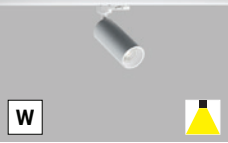

Použitie:

vďaka variabilite nastavenia svetidla do všetkých smerov, je vhodný najmä na akcentované osvetlenie priestorov (chodba, knižnica, galérie, šatníkové steny)

RENO

RENO

RENO, W	#	W	K	lm	↻	€**
	6090231	10	3.000	950	-	58 €