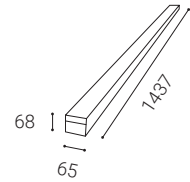

XENO

XENO LED 150

#	▲	W	K	lm	↻	€**
6350141D	90°	25-75*	4.000	12.000	DALI	109 €
6351341D	60°	25-75*	4.000	12.000	DALI	109 €

W

< 50 m²

NEW

CRI 80+

XENO LED 150 120°

#	▲	W	K	lm	↻	€**
6351441D	120°	25-75*	4.000	12.000	DALI	109 €

W

< 50 m²

NEW

CRI 80+

XENO LED 150 EM

#	▲	🕒	W	K	lm	↻	€**
6350241DEM60	60°	3h	25-75*	4.000	12.000	DALI	199 €
6350241DEM90	90°	3h	25-75*	4.000	12.000	DALI	199 €

W

< 50 m²

NEW

CRI 80+

XENO LED 150 EM 120°

#	▲	🕒	W	K	lm	↻	€**
6350241DEM120	120°	3h	25-75*	4.000	12.000	DALI	199 €

W

< 50 m²

NEW

CRI 80+

*ADJUSTABLE POWER

** Price without VAT
Preis ohne MwSt
Cena bez DPH
Cena bez DPH

W White
Weiß
Bílá
Biela