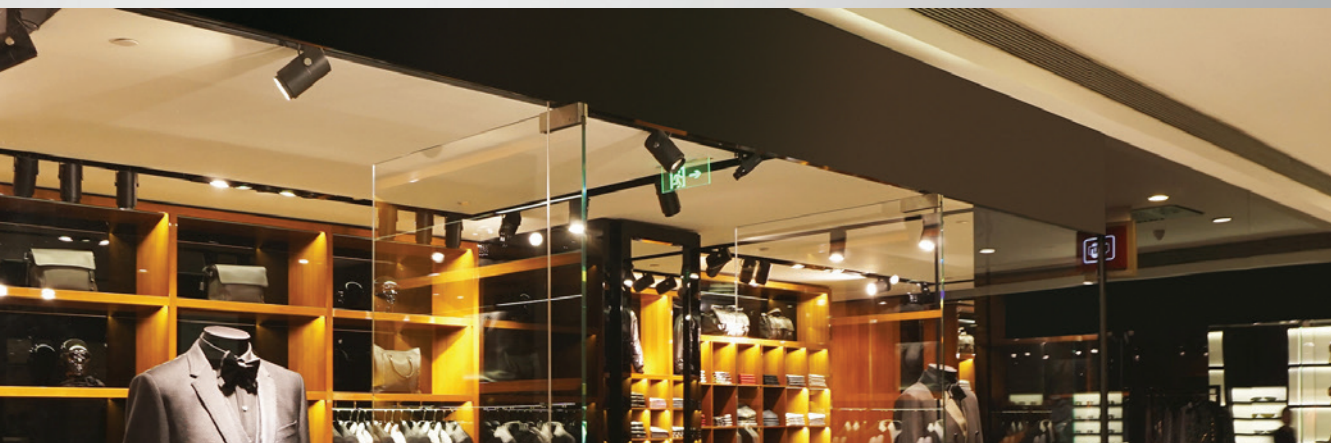

EN

Adjustable compact reflector for installation in 3-phase tracks, equipped with COB LED. Housing made of aluminium. Available in white and black.

Application:

due to endless possibility adjusting light to every direction, recommended for accent light of commercial areas (shops, stores, libraries, galleries)

DE

Einstellbarer Kompaktreflektor zum Einbau in 3-Phasen-Stromschienen mit COB LED. Aluminiumgehäuse. Verfügbar in weiß und schwarz.

Anwendung:

Dank die endlose Möglichkeit, das Licht in jede Richtung einzustellen, empfohlen für die Akzentbeleuchtung von Geschäftsräume (Geschäfte, Läden, Bibliotheken, Galerien)

CZ

Nastavitelný kompaktní reflektor určený pro montáž do 3-okruhových lišt. Světelný zdroj - COB LED. Světídko je vyrobeno z hliníku. Dostupné v bílé a černé barvě.

Použití:

díky možnosti nastavení světla do všech směrů, doporučujeme zejména bodové osvětlení komerčních prostor (obchody, prodejny, knihovny, galerie, regály, výlohy)

SK

Nastaviteľný kompaktný reflektor určený pre montáž do 3-okruhových lišt s COB LED. Svietidlo je vyrobené z hliníka. Dostupné v bielej a čiernej farbe.

Použitie:

vďaka variabilite nastavenia svietidla do všetkých smerov, je vhodný najmä na akcentované osvetlenie priestorov (obchody, knižnice, galérie, predajne)

MATRIX 4