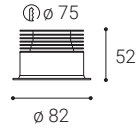

SPOT C

SPOT C, W

#	W	K	lm		€**
2150621	9	2.700	735	-	42 €
2150621D	9	2.700	735	DALI/PUSH	65 €
2150331	9	3.000	735	-	42 €
2150331D	9	3.000	735	DALI/PUSH	65 €
2150641	9	4.000	820	-	42 €
2150641D	9	4.000	820	DALI/PUSH	65 €

W

CASAMBI option

SPOT C, B

#	W	K	lm		€**
2150623	9	2.700	735	-	42 €
2150623D	9	2.700	735	DALI/PUSH	65 €
2150333	9	3.000	735	-	42 €
2150333D	9	3.000	735	DALI/PUSH	65 €
2150643	9	4.000	820	-	42 €
2150643D	9	4.000	820	DALI/PUSH	65 €

B

CASAMBI option

Ceiling p.37
Decke s.37
Stropní str.37
Stropné str.37

For info see p.320
Für Info siehe S.320
Info na s.320
Info na s.320

** Price without VAT
Preis ohne MwSt
Cena bez DPH
Cena bez DPH

W White
Weiß
Bílá
Biela

B Black
Schwarz
Černá
Čierna