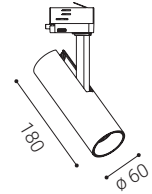

MATRIX 1, B

	#	W	K	lm	↻	€**
	6090333	10	3.000	1.000	-	60 €
	6090333DT	10	3.000	1.000	TRIAC	75 €

RING

	#	Color	€**	RING	#	Color	€**
	6090303	■	4 €		6090307	■	4 €

** Price without VAT
Preis ohne MwSt
Cena bez DPH
Cena bez DPH

W White
Weiß
Bílá
Biela

B Black
Schwarz
Černá
Čierna

■ Gold
Gold
Zlatá
Zlatá