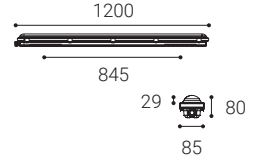

DUSTER II

DUSTER II 120

#	W	K	lm		€**
1220541	20-35⁺	4.000	3.150-5.150	-	50 €
1220541D	35	4.000	5.150	DALI/PUSH	92 €
1220541EM	20-35⁺	4.000	3.150-5.150	-	125 €

CASAMBI option

DUSTER II 150

#	W	K	lm		€**
1220641	29-52⁺	4.000	4.550-7.500	-	60 €
1220641D	52	4.000	7.500	DALI/PUSH	102 €
1220641EM	20-35⁺	4.000	4.550-7.500	-	135 €

CASAMBI option

HF SENSOR

#	€**
6229400	23 €

*ADJUSTABLE POWER

CASAMBI option

For info see p.320
Für Info siehe S.320
Info na s.320
Info na s.320

** Price without VAT
Preis ohne MwSt
Cena bez DPH
Cena bez DPH