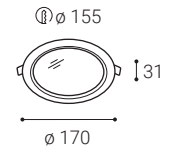

EASY-R ON

EASY-R ON, M

	#	W	K	lm		€**
	2190531	12	3.000	1.080	-	17 €
	2190741	12	4.000	1.200	-	17 €