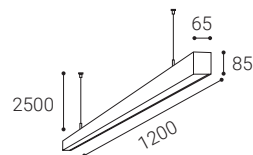

LINO 120 Z

LINO 120 P-Z, W

	#	W	K	lm		€**
	3310351	22-30+	3 CCT*	2.530-3.450	-	180 €
	3310351D	30	3 CCT*	3.450	DALI	230 €
	3310351P	30	3 CCT*	3.450	PUSH	230 €