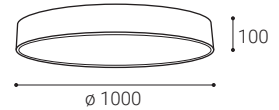

MONO 100, W

#	W	K	lm		€**
1271531	153	3.000	9.900	-	515 €
1271541	153	4.000	10.400	-	515 €
1271531D	153	3.000	9.900	DALI/PUSH	695 €
1271541D	153	4.000	10.400	DALI/PUSH	695 €
1271551	153	2 CCT*	10.400	-	620 €
1271551D	153	2 CCT*	10.400	DALI/PUSH	790 €