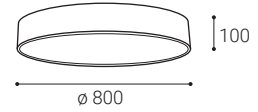

MONO 80 | 100

MONO 80, W

#	W	K	lm		€**
1271431	100	3.000	6.400	-	232 €
1271441	100	4.000	6.600	-	232 €
1271431D	100	3.000	6.400	DALI/PUSH	352 €
1271441D	100	4.000	6.600	DALI/PUSH	352 €