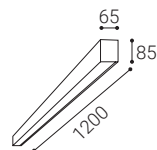

LINO SYSTEM

LINO 90 # Color €**

6312051+	□	110 €
6312053+	■	110 €
6312051D	□	155 €
6312053D	■	155 €
6312051P	□	155 €
6312053P	■	155 €

LINO 120 # Color €**

6312151+	□	145 €
6312153+	■	145 €
6312151D	□	195 €
6312153D	■	195 €
6312151P	□	195 €
6312153P	■	195 €

LINO 150 # Color €**

6312251+	□	175 €
6312253+	■	175 €
6312251D	□	225 €
6312253D	■	225 €
6312251P	□	225 €
6312253P	■	225 €

INDIRECT LED KIT # Type €**

6310751	LINO 90	15 €
6310851	LINO 120	20 €
6310951	LINO 150	25 €

END CAPS # Color €**

6311001	□	5 €
6311003	■	5 €

LINO CONNECTOR # €**

6311102	10 €

PRISMA KIT # Type €**

6311200	LINO 90	13 €
6311300	LINO 120	17 €
6311400	LINO 150	20 €

UGR <19

CABLE # Type €**

6311500	3x0,75 3m	8 €
6311600	5x0,75 3m	13 €

CANOPY # Color €**

6311801	□	10 €
6311803	■	10 €

SUSPENSION KIT # Length €**

6311700	2,5m	12 €

2 pieces in one package
2 Stück in einer Packung
2 kusy v jednom balení
2 kusy v jednom balení

*ADJUSTABLE POWER

*3 CCT SWITCH

Adjustable Power
Einstellbare Leistung
Nastavitelný výkon
Nastavitelný výkon

** Price without VAT
Preis ohne MwSt
Cena bez DPH
Cena bez DPH

W White
Weiß
Bílá
Biela

B Black
Schwarz
Černá
Čierna