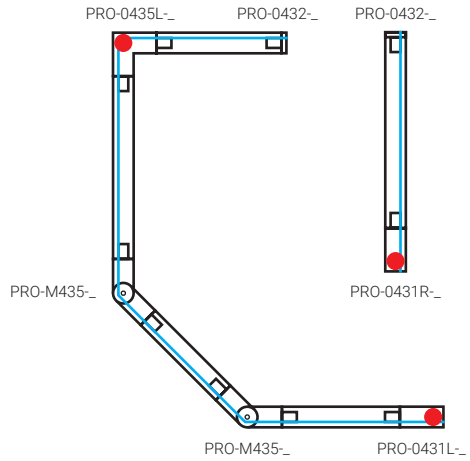

PRO TRACK

T-CONNECTOR

#	Color	€**
PRO-0436L1-W	□	25 €
PRO-0436L1-B	■	25 €
PRO-0436R1-W	□	25 €
PRO-0436R1-B	■	25 €

X-CONNECTOR

#	Color	€**
PRO-0437-W	□	32 €
PRO-0437-B	■	32 €

N —

Neutral conductor
Neutraleiter
Neutrální vodič
Neutrálny vodič

Possible power supply
Mögliche Stromversorgung
Možnosť napájet
Možnosť napájat

- W - White | Weiß | Bílá | Biela
- B - Black | Schwarz | Černá | Čierna