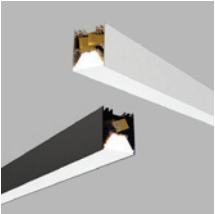

System lighting | System beleuchtung | Systémové osvětlení | Systémové osvetlenie

LINO SYSTEM

262