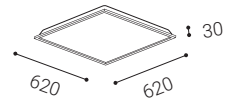

LENA 62

	#	W	K	lm	↻	€**
	2220841	32-39⁺	4.000	3.710-4.290	-	48 €
	2220841D	39	4.000	4.290	DALI/PUSH	90 €