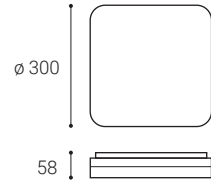

SQUARE II

SQUARE II 25 # W K lm ↻ €**

1230751

W

K

lm

€**

12

3 CCT*

1.200

-

57 €

W

< 10 m²

SQUARE II 30 # W K lm ↻ €**

1230851

W

K

lm

€**

25

3 CCT*

2.500

-

70 €

W

< 15 m²

SQUARE II 40 # W K lm ↻ €**

1230951

W

K

lm

€**

30

3 CCT*

3.000

-

110 €

W

< 20 m²

*3 CCT SWITCH

** Price without VAT
Preis ohne MwSt
Cena bez DPH
Cena bez DPH

W White
Weiß
Bílá
Biela