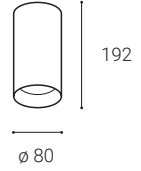

LUKY

LUKY, W

#	W	K	lm		€**
1251431	10-20+	3.000	960-1.900	-	80 €
1251431D	20	3.000	1.900	DALI/PUSH	125 €
1251441	10-20+	4.000	960-1.900	-	80 €
1251441D	20	4.000	1.900	DALI/PUSH	125 €

W

LUKY, B

#	W	K	lm		€**
1251433	10-20+	3.000	960-1.900	-	80 €
1251433D	20	3.000	1.900	DALI/PUSH	125 €
1251443	10-20+	4.000	960-1.900	-	80 €
1251443D	20	4.000	1.900	DALI/PUSH	125 €

B

OPTICS

#	Beam Angle	€**
6251660	15°	3 €
6251670	36°	3 €

RING WHITE

#	Color	€**
6251801	□	5 €

RING BLACK

#	Color	€**
6251803	■	5 €

RING GOLD

#	Color	€**
6251807	■	5 €

*ADJUSTABLE POWER

Suspended p.207
Pendelleuchte s.207
Závěsné str.207
Závěsné str.207

** Price without VAT
Preis ohne MwSt
Cena bez DPH
Cena bez DPH