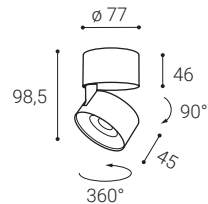

KLIP ON, WB

	#	W	K	lm	↻	€**
	11508213	11	2.700	770	-	75 €
	11508313	11	3.000	770	-	75 €