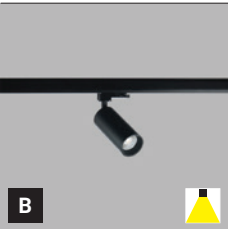

RENO, B	#	W	K	lm	↻	€**
	6090233	10	3.000	950	-	58 €