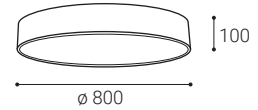

MONO 80, B

#	W	K	lm		€**
1271433	100	3.000	6.400	-	248 €
1271453	100	2 CCT*	6.600	-	300 €
1271453D	100	2 CCT*	6.600	DALI/PUSH	420 €