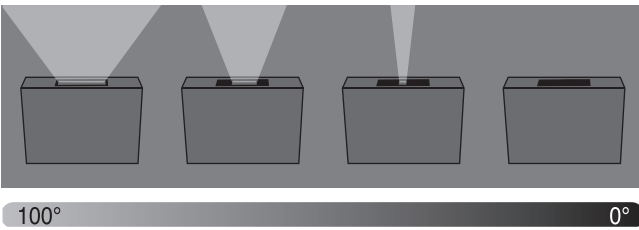

BLADE

BLADE, A # W K lm €**

	5131334	2x6	3.000	2x250	-	96 €

Adjustable light beam up to 100°

Adjustable light beam angles, separately up and down from 0° to 100°.
Die Möglichkeit, die Abstrahlwinkel getrennt von 0° bis 100° nach oben und unten einzustellen.
Možnosť nastavení úhľu vyžarování samostatně směrem nahoru i dolů od 0° do 100°.
Možnosť nastavenia uhlov vyžarovania samostatne smerom hore aj dole od 0° do 100°.

** Price without VAT
Preis ohne MwSt
Cena bez DPH
Cena bez DPH

A Anthracite
Antrazit
Antracitová
Antracitová