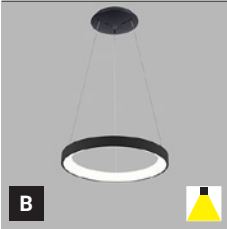

BELLA SLIM P-Z 48, B

#	W	K	lm		€**
3271853	38	2 CCT*	2.660	-	155 €
3271853D	38	2 CCT*	2.660	DALI/PUSH	210 €

B

CASAMBI option