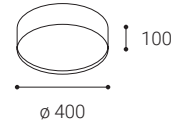

ROMO

ROMO 40, CF

#	W	K	lm		€**
1272458	30	2 CCT*	2.040	-	125 €
1272458D	30	2 CCT*	2.040	DALI/PUSH	180 €

< 15 m²