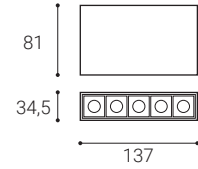

LINEAR ON

LINEAR ON 5, W

#	W	K	lm		€**
1251131	10	3.000	1.050	-	68 €
1251131D	10	3.000	1.050	DALI/PUSH	115 €

W

LINEAR ON 5, B

#	W	K	lm		€**
1251133	10	3.000	1.050	-	68 €
1251133D	10	3.000	1.050	DALI/PUSH	115 €

B

Recessed p.175
Eingebaut s.175
Zápusťná str.175
Zápusťná str.175

** Price without VAT
Preis ohne MwSt
Cena bez DPH
Cena bez DPH

W White
Weiß
Bílá
Biela

B Black
Schwarz
Černá
Čierna