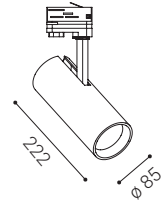

Použitie:

vďaka variabilite nastavenia svetla do všetkých smerov, je vhodný najmä na akcentované osvetlenie priestorov (obchody, knižnice, galérie, predajne)

MATRIX 3

MATRIX 3

MATRIX 3, W

	#	W	K	lm	↻	€**
	6090531	30	3.000	2.580	-	85 €
	6090541	30	4.000	2.800	-	85 €