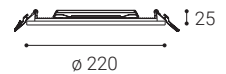

Ceiling p.71
Decke s.71
Stropní str.71
Stropné str.71

** Price without VAT
Preis ohne MwSt
Cena bez DPH
Cena bez DPH

W

White
Weiß
Bílá
Biela