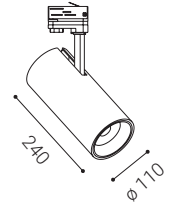

MATRIX 4, B

	#	W	K	lm	↻	€**
	6090633	43	3.000	3.900	-	110 €
	6090643	43	4.000	4.100	-	110 €

RING

	#	Color	€**
	6090603	■	4 €

REFLECTOR

	#	▲	€**
	6090660	15°	3 €
	6090680	45°	3 €

** Price without VAT
Preis ohne MwSt
Cena bez DPH
Cena bez DPH

W White
Weiß
Bílá
Biela

B Black
Schwarz
Černá
Čierna