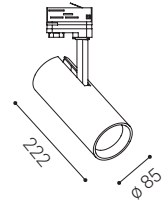

MATRIX 3, B

	#	W	K	lm	↻	€**
	6090533	30	3.000	2.580	-	85 €
	6090543	30	4.000	2.800	-	85 €

RING

	#	Color	€**
	6090503	■	4 €

REFLECTOR

	#	▲	€**
	6090560	15°	3 €
	6090580	30°	3 €

** Price without VAT
Preis ohne MwSt
Cena bez DPH
Cena bez DPH

W White
Weiß
Bílá
Biela

B Black
Schwarz
Černá
Čierna