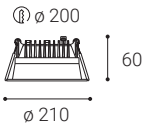

For info see p.320
Für Info siehe S.320
Info na s.320
Info na s.320

** Price without VAT
Preis ohne MwSt
Cena bez DPH
Cena bez DPH