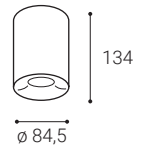

TUBUS C

TUBUS C, W

	#	W	K	lm	↻	€**
 	1150621	9	2.700	735	-	65 €
	1150621D	9	2.700	735	DALI/PUSH	98 €
	1150631	9	3.000	735	-	65 €
	1150631D	9	3.000	735	DALI/PUSH	98 €
	1150641	9	4.000	820	-	65 €
	1150641D	9	4.000	820	DALI/PUSH	98 €