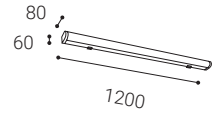

< 20 m²

** Price without VAT
Preis ohne MwSt
Cena bez DPH
Cena bez DPH

W White
Weiß
Bílá
Biela

Wall lighting
Wandleuchten
Nástěnné svítidla
Nástenné svietidlá

Wall mounted lighting | Wandleuchten | Nástěnné svítidla | Nástenné svietidlá