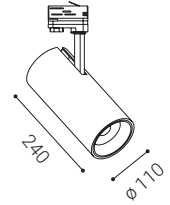

Použitie:

vďaka variabilite nastavenia svietidla do všetkých smerov, je vhodný najmä na akcentované osvetlenie priestorov (obchody, knižnice, galérie, predajne)

MATRIX 4

MATRIX 4

MATRIX 4, W

	#	W	K	lm	↻	€**
	6090631	43	3.000	3.900	-	110 €
	6090641	43	4.000	4.100	-	110 €