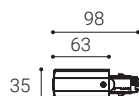

PRO TRACK

TRACK 2M

#	Color	€**
PRO-0420-W	□	40 €
PRO-0420-B	■	40 €

TRACK 3M

#	Color	€**
PRO-0430-W	□	57 €
PRO-0430-B	■	57 €

LEFT LIVE END

#	Color	€**
PRO-0431L-W	□	9 €
PRO-0431L-B	■	9 €

RIGHT LIVE END

#	Color	€**
PRO-0431R-W	□	9 €
PRO-0431R-B	■	9 €

LIVE CENTER

#	Color	€**
PRO-0434-W	□	17 €
PRO-0434-B	■	17 €

END CAP

#	Color	€**
PRO-0432-W	□	1 €
PRO-0432-B	■	1 €

CONNECTOR

#	Color	€**
PRO-0433-W	□	6 €
PRO-0433-B	■	6 €

LEFT L-FEED

#	Color	€**
PRO-0435L-W	□	16 €
PRO-0435L-B	■	16 €

RIGHT L-FEED

#	Color	€**
PRO-0435R-W	□	16 €
PRO-0435R-B	■	16 €

FLEXI CONNECTOR

#	Color	€**
PRO-M435-W	□	18 €
PRO-M435-B	■	18 €

SUSPENSION 3M

#	Color	€**
PRO-EZ0448-W	□	9 €
PRO-EZ0448-B	■	9 €

BASE

#	Color	€**
PRO-C100-W	□	16 €
PRO-C100-B	■	16 €

** Price without VAT
Preis ohne MwSt
Cena bez DPH
Cena bez DPH

W White
Weiß
Bílá
Biela

B Black
Schwarz
Černá
Čierna