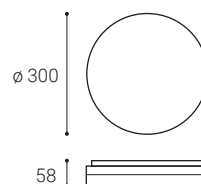

ROUND II

ROUND II 25 # W K lm ↻ €**

1230451

12

3 CCT*

1.200

-

57 €

W

< 10 m²

ROUND II 30 # W K lm ↻ €**

1230551

25

3 CCT*

2.500

-

70 €

W

< 15 m²

ROUND II 40 # W K lm ↻ €**

1230651

30

3 CCT*

3.000

-

110 €

W

< 20 m²

*3 CCT SWITCH