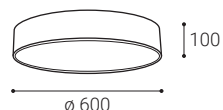

MONO 60, W # W K lm ↻ €**

	1271351	60	2 CCT*	3.900	-	180 €
	1271351D	60	2 CCT*	3.900	DALI/PUSH	240 €