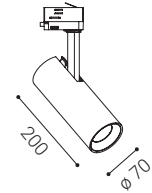

Použitie:

vďaka variabilite nastavenia svetidla do všetkých smerov, je vhodný najmä na akcentované osvetlenie priestorov (obchody, knižnice, galérie, predajne)

MATRIX 2

MATRIX 2

MATRIX 2, W

	#	W	K	lm	↻	€**
	6090431	20	3.000	1.850	-	80 €
	6090441	20	4.000	2.000	-	80 €