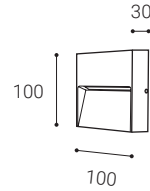

STEP ON

STEP ON R, A   #   W   K   lm   ↻   €**

5130434

3

3.000

175

-

45 €

A

STEP ON Q S, A   #   W   K   lm   ↻   €**

5130534

3

3.000

175

-

45 €

A

STEP ON Q L, A   #   W   K   lm   ↻   €**

5130634

6

3.000

256

-

55 €

A

** Price without VAT
Preis ohne MwSt
Cena bez DPH
Cena bez DPH

A