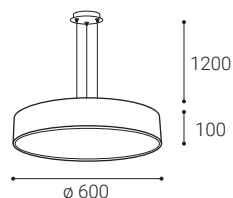

MONO P-Z

MONO 40 P-Z, W # W K lm ↻ €**

3271251	30	2 CCT*	1.900	-	115 €
3271251D	30	2 CCT*	1.900	DALI/PUSH	165 €

MONO 40 P-Z, B # W K lm ↻ €**

3271253	30	2 CCT*	1.900	-	123 €
3271253D	30	2 CCT*	1.900	DALI/PUSH	173 €

MONO 60 P-Z, W # W K lm ↻ €**

3271351	60	2 CCT*	3.900	-	205 €
3271351D	60	2 CCT*	3.900	DALI/PUSH	265 €

MONO 60 P-Z, B # W K lm ↻ €**

3271353	60	2 CCT*	3.900	-	205 €
3271353D	60	2 CCT*	3.900	DALI/PUSH	265 €

*2 CCT SWITCH