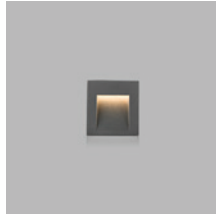

STEP IN Q

317