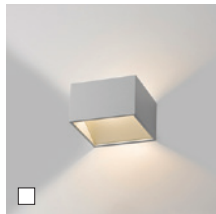

Ceiling lighting | Deckenleuchten | Stropní svítidla | Stropné svietidlá

Diffused | Diffuss | Difuzní | Difúzne

125

125

127

Wall lighting | Wandleuchten | Nástěnná svítidla | Nástenné svietidlá

Surface mounted | Aufbauleuchten | Na povrch | Na povrch

133

133

133

133

135

WALL Q

135

137

137

Recessed | Eingebaut | Zápustné | Zápustné

139

139