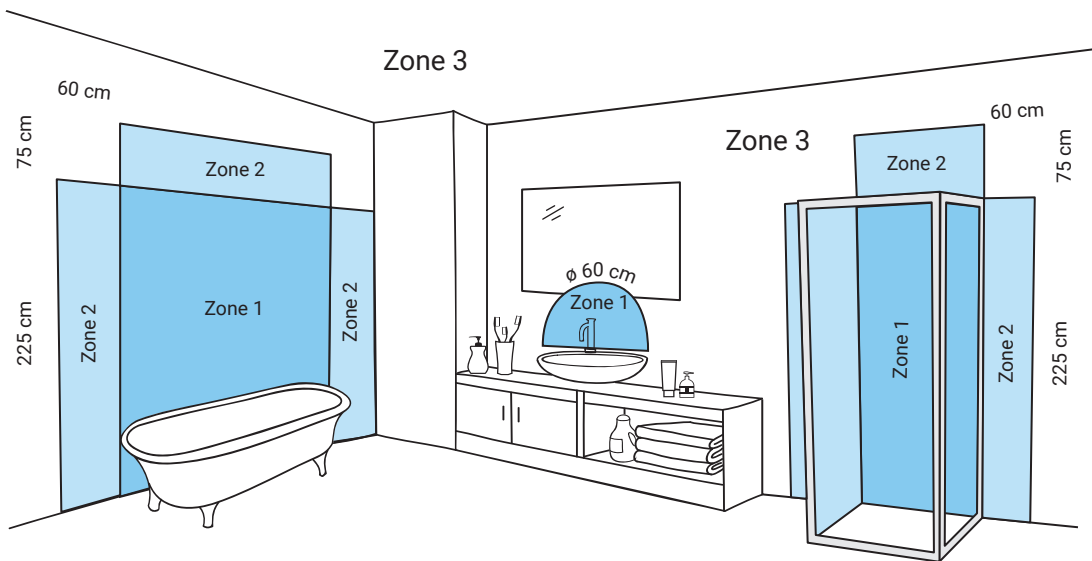

Světelný tok

Světelný tok, udávaný v lumenech (lm) je nejdůležitější parametr při výběru osvětlení. Díky jeho číselnému vyjádření si umíte alespoň přibližně udělat obraz o svítivosti ve srovnání se starými klasickými žárovkami. Produkty LED2 vybíráme s důrazem na tento parametr aby svítivost byla dostatečná k osvětlení rezidenčních a komerčních realizací. V následující tabulce si umíte prohlédnout světelný tok klasických žárovek a porovnat si je s hodnotami uvedenými u jednotlivých svítidel v katalogu.

Svetelný tok

Svetelný tok, udávaný v lumenech (lm) je najdôležitejší parameter pri výbere osvetlenia. Vďaka jeho číselnému vyjadreniu si viete aspoň približne spraviť obraz o svietivosti v porovnaní so starými klasickými žiarovkami. Produkty LED2 vyberáme aj s dôrazom na tento parameter aby svietivosť bola dostatočná na osvetlenie rezidenčných a komerčných realizácií. V nasledujúcej tabuľke si viete pozrieť svetelný tok klasických žiaroviek a porovnať si ich s hodnotami uvedenými pri jednotlivých svietidlách v katalógu.

Classical bulb	Luminous flux	Klassische Glühbirne	Lichtstrom	Klasická žárovka	Světelný tok	Klasická žiarovka	Svetelný tok
40 W	415 lm	40 W	415 lm	40 W	415 lm	40 W	415 lm
60 W	710 lm	60 W	710 lm	60 W	710 lm	60 W	710 lm
75 W	935 lm	75 W	935 lm	75 W	935 lm	75 W	935 lm
100W	1.380 lm	100W	1.380 lm	100W	1.380 lm	100W	1.380 lm

● Zone 1

Up to 225 cm above the wet area, you need at least IP 65 protection.

● Zone 2

60 cm around the wet area you need IP44.

○ Zone 3

For other areas in the bathroom, except zones 0 to 2, you do not need products with IP protection.

● Zone 1

Bis 225 cm über dem Nassbereich brauchen Sie mindestens die IP-Schutzart 65.

● Zone 2

60 cm um den Nassbereich brauchen Sie IP44.

○ Zone 3

Für andere Bereiche im Badezimmer, ausgenommen von den Zonen 0 bis 2, benötigen Sie keine IP-Schutzart.

● Zone 1

Až do výšky 225 cm nad mokrým prostorem potřebujete ochranu IP 65.

● Zone 2

60 cm kolem mokrého prostoru potřebujete IP44.

○ Zone 3

Do ostatních prostor koupelny, s výjimkou zón 0 až 2, nepotřebujete stupeň ochrany IP.

● Zone 1

Až do výšky 225 cm nad mokrým priestorom potrebujete ochranu IP 65.

● Zone 2

60 cm okolo mokrého priestorov potrebujete IP44.

○ Zone 3

Do ostatných priestorov kúpeľne, s výnimkou zón 0 až 2, nepotrebujete stupeň ochrany IP.