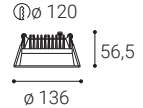

ZETA XS, B

	#	W	K	lm	↻	€**
	2250433	7	3.000	650	-	35 €
	2250433D	7	3.000	650	DALI/PUSH	64 €

ZETA S, W

	#	W	K	lm	↻	€**
	2250531	10	3.000	980	-	54 €
	2250531D	10	3.000	980	DALI/PUSH	87 €
	2250841	15	4.000	1.620	-	54 €
	2250841D	15	4.000	1.620	DALI/PUSH	87 €