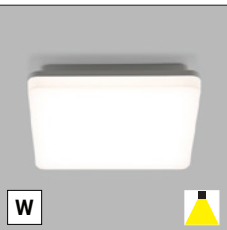

SQUARE II 30 # W K lm ↻ €**

1230851

W

K

lm

€**

25

3 CCT*

2.500

-

70 €

W

< 15 m²