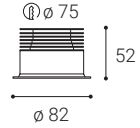

B

CASAMBI option

Ceiling p.36
Decke s.36
Stropní str.36
Stropné str.36

For info see p.320
Für Info siehe S.320
Info na s.320
Info na s.320

** Price without VAT
Preis ohne MwSt
Cena bez DPH
Cena bez DPH

W White
Weiß
Bílá
Biela