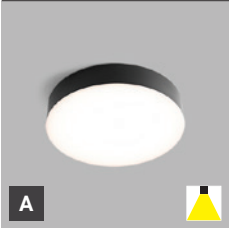

DRUM

DRUM, A HF

#	W	K	lm			€**
5200154	21	3 CCT*	1.680	5m	-	90 €

A

< 8 m²