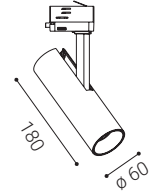

MATRIX 1

MATRIX 1, W

	#	W	K	lm	↻	€**
	6090331	10	3.000	1.000	-	60 €
	6090331DT	10	3.000	1.000	TRIAC	75 €