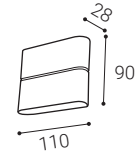

Použitie:

dekoratívne interiérové a exteriérové osvetlenie (izby, chodba, schodisko, vonkajšie osvetlenie)

FLAT

FLAT

FLAT S, W

	#	W	K	lm	↻	€**
	5131031	2x3	3.000	2x150	-	58 €
W						

FLAT S, A

	#	W	K	lm	↻	€**
	5131034	2x3	3.000	2x150	-	58 €
A						