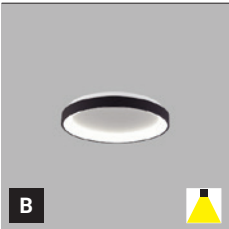

BELLA SLIM 48, B

#	W	K	lm		€**
1271653	38	2 CCT*	2.660	-	140 €
1271653D	38	2 CCT*	2.660	DALI/PUSH	198 €

B

CASAMBI option