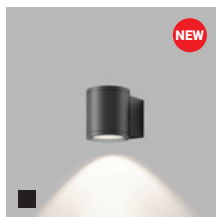

MIDO 1 303

MIDO 2 303

BLADE 305

KVADER 307

BLOCK 309

FLAT S 311

FLAT L 311

Outdoor lighting | Außenleuchten
Venkovní svítidla | Vonkajšie svietidlá