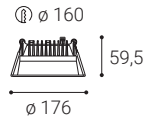

ZETA M | L

ZETA M, W

#	W	K	lm		€**
2250631	20	3.000	2.000	-	72 €
2250631D	20	3.000	2.000	DALI/PUSH	105 €
2250641	20	4.000	2.200	-	72 €
2250641D	20	4.000	2.200	DALI/PUSH	105 €

ZETA M, B

#	W	K	lm		€**
2250633	20	3.000	2.000	-	72 €
2250633D	20	3.000	2.000	DALI/PUSH	105 €

ZETA L, W

#	W	K	lm		€**
2250731	25	3.000	2.500	-	92 €
2250731D	25	3.000	2.500	DALI/PUSH	134 €

ZETA L, B

#	W	K	lm		€**
2250733	25	3.000	2.500	-	92 €
2250733D	25	3.000	2.500	DALI/PUSH	134 €

For info see p.320
Für Info siehe S.320
Info na s.320
Info na s.320

** Price without VAT
Preis ohne MwSt
Cena bez DPH
Cena bez DPH