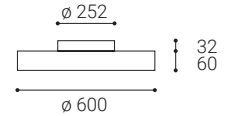

RINGO 60 P, B

	#	W	K	lm	↻	€**
	1110533	54	3.000	4.580	-	300 €
	1110533D	54	3.000	4.580	DALI/PUSH	400 €