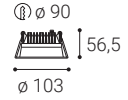

Použitie:

všeobecné osvetlenie obytných alebo komerčných priestorov (hala, kancelária, vstupný priestor, pracovné miesta, izby)

ZETA

ZETA XS | S

ZETA XS | S

ZETA XS, W

	#	W	K	lm	↻	€**
	2250431	7	3.000	650	-	35 €
	2250431D	7	3.000	650	DALI/PUSH	64 €