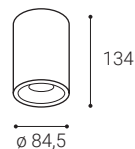

TUBUS B

TUBUS B, W

#	W	K	lm	↻	€**
1150521	9	2.700	735	-	65 €
1150521D	9	2.700	735	DALI/PUSH	98 €
1150531	9	3.000	735	-	65 €
1150531D	9	3.000	735	DALI/PUSH	98 €
1150541	9	4.000	820	-	65 €
1150541D	9	4.000	820	DALI/PUSH	98 €

TUBUS B, B

#	W	K	lm	↻	€**
1150523	9	2.700	735	-	65 €
1150523D	9	2.700	735	DALI/PUSH	98 €
1150533	9	3.000	735	-	65 €
1150533D	9	3.000	735	DALI/PUSH	98 €
1150543	9	4.000	820	-	65 €
1150543D	9	4.000	820	DALI/PUSH	98 €