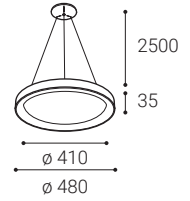

BELLA SLIM P-Z

BELLA SLIM P-Z 48, W

#	W	K	lm		€**
3271851	38	2 CCT*	2.660	-	155 €
3271851D	38	2 CCT*	2.660	DALI/PUSH	210 €

W

CASAMBI option

BELLA SLIM P-Z 48, B

#	W	K	lm		€**
3271853	38	2 CCT*	2.660	-	155 €
3271853D	38	2 CCT*	2.660	DALI/PUSH	210 €

B

CASAMBI option

BELLA SLIM P-Z 48, CF

#	W	K	lm		€**
3271858	38	2 CCT*	2.660	-	155 €
3271858D	38	2 CCT*	2.660	DALI/PUSH	210 €

CF

CASAMBI option

*2 CCT SWITCH