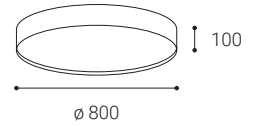

ROMO 80, CF

#	W	K	lm		€**
1272658	80	2 CCT*	5.440	-	275 €
1272658D	80	2 CCT*	5.440	DALI/PUSH	350 €

< 30 m²