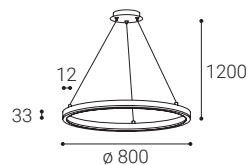

CIRCLE 80 P-Z, W

#	W	K	lm	↻	€**
3271031	62	3.000	5.540	-	210 €
3271031D	62	3.000	5.540	DALI/PUSH	294 €

CIRCLE 80 P-Z, B

#	W	K	lm	↻	€**
3271033	62	3.000	5.540	-	210 €
3271033D	62	3.000	5.540	DALI/PUSH	294 €