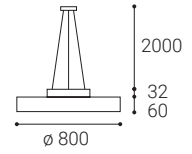

Black
Schwarz
Černá
Čierna

RINGO 80 Z

RINGO 80 Z

RINGO 80 P/N-Z, W

#	W	K	lm	↻	€**
3111431D	70+6	3.000	6.300	DALI/PUSH	782 €

W

< 35 m²

CASAMBI option