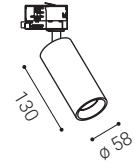

RENO, B	#	W	K	lm	↻	€**
	6090233	10	3.000	950	-	58 €