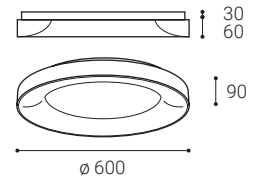

BELLA 60, W

#	W	K	lm		€**
1270231	50	3.000	3.450	-	162 €
1270251	50	2 CCT*	3.450	-	200 €
1270251D	50	2 CCT*	3.450	DALI/PUSH	285 €

< 20 m² icon"/>