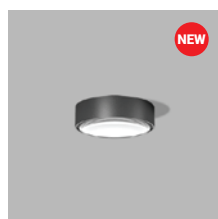

Outdoor lighting | Ausenleuchten | Venkovní svítidla | Vonkajšie svietidlá

Ceiling | Decke | Stropní | Stropné

ROLO, W

283

ROLO, A

283

MEDO, W

285