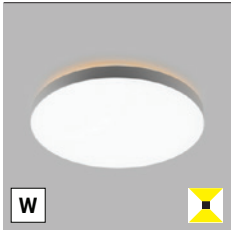

RINGO 80

RINGO 80 P/N, W

#	W	K	lm	↻	€**
1111331D	70+6	3.000	6.300	DALI/PUSH	700 €