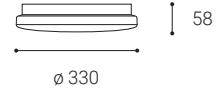

JOTA

JOTA 33, W # W K lm €**

	1340151	18	3 CCT*	1.650	-	32 €

JOTA 33 HF, W # W K lm €**

	1340251	18	3 CCT*	1.650	7m	42 €