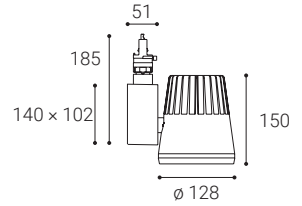

SHOP LIGHT, B

#	W	K	lm	↻	€**
6090133	45	3.000	3.950	-	110 €
6090143	45	4.000	4.200	-	110 €

REFLECTOR

#	Beam Angle	€**
6090760	15°	3 €
6090780	45°	3 €

** Price without VAT
Preis ohne MwSt
Cena bez DPH
Cena bez DPH

W White
Weiß
Bílá
Biela

B Black
Schwarz
Černá
Čierna