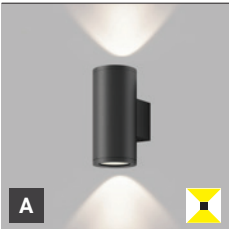

MIDO 2, A   #   W   K   lm   ↻   €**

5131604

2xGU10

-

-

-

45 €

A

NEW

IP 54