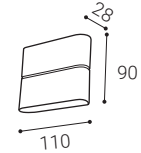

FLAT

FLAT S, W

	#	W	K	lm	↻	€**
	5131031	2x3	3.000	2x150	-	58 €
W