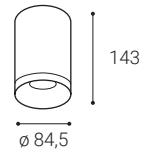

TUBUS A

TUBUS A, W

#	W	K	lm	↻	€**
1150421	9	2.700	735	-	65 €
1150421D	9	2.700	735	DALI/PUSH	98 €
1150431	9	3.000	735	-	65 €
1150431D	9	3.000	735	DALI/PUSH	98 €
1150441	9	4.000	820	-	65 €
1150441D	9	4.000	820	DALI/PUSH	98 €

TUBUS A, B

#	W	K	lm	↻	€**
1150423	9	2.700	735	-	65 €
1150423D	9	2.700	735	DALI/PUSH	98 €
1150433	9	3.000	735	-	65 €
1150433D	9	3.000	735	DALI/PUSH	98 €
1150443	9	4.000	820	-	65 €
1150443D	9	4.000	820	DALI/PUSH	98 €

** Price without VAT
Preis ohne MwSt
Cena bez DPH
Cena bez DPH

W White
Weiß
Bílá
Biała

B Black
Schwarz
Černá
Čierna