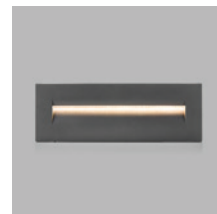

Outdoor lighting | Ausenleuchten | Venkovní svítidla | Vonkajšie svietidlá

Wall | Wand | Nástěnné | Nástenné

311

311

311

311

313

313

313

Recessed | Einbau | Zápustné | Zápustné

315

315

317

317

STEP IN L, A

317

Adjustable directional | Biegbar schwenkbar | Nastavitelné směrové | Nastavitelné smerové

319