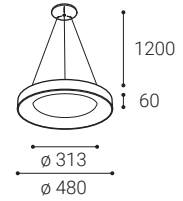

BELLA P-Z

BELLA 48 P-Z, W

#	W	K	lm		€**
3270331	40	3.000	2.430	-	112 €
3270351	40	2 CCT*	2.430	-	148 €
3270351D	40	2 CCT*	2.430	DALI/PUSH	210 €