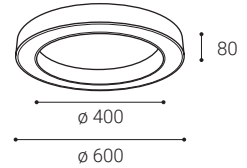

SATURN

SATURN 60, W

#	W	K	lm		€**
1270551	50	2 CCT*	3.300	-	220 €
1270551D	50	2 CCT*	3.300	DALI/PUSH	280 €