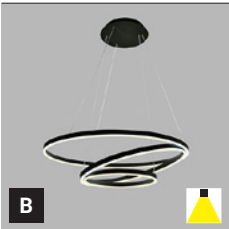

CIRCLE 3 P-Z, B

#	W	K	lm	↻	€**
3271133	136	3.000	8.450	-	440 €
3271133D	136	3.000	8.450	DALI/PUSH	636 €

B

< 40 m²