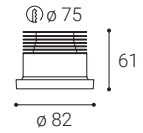

SPOT A

SPOT A, W

#	W	K	lm		€**
2150421	9	2.700	735	-	42 €
2150421D	9	2.700	735	DALI/PUSH	65 €
2150131	9	3.000	735	-	42 €
2150131D	9	3.000	735	DALI/PUSH	65 €
2150441	9	4.000	820	-	42 €
2150441D	9	4.000	820	DALI/PUSH	65 €

W

CASAMBI option

SPOT A, B

#	W	K	lm		€**
2150423	9	2.700	735	-	42 €
2150423D	9	2.700	735	DALI/PUSH	65 €
2150133	9	3.000	735	-	42 €
2150133D	9	3.000	735	DALI/PUSH	65 €
2150443	9	4.000	820	-	42 €
2150443D	9	4.000	820	DALI/PUSH	65 €

B

CASAMBI option

Ceiling p.35
Decke s.35
Stropní str.35
Stropné str.35

For info see p.320
Für Info siehe S.320
Info na s.320
Info na s.320

** Price without VAT
Preis ohne MwSt
Cena bez DPH
Cena bez DPH

W White
Weiß
Bílá
Biała

B Black
Schwarz
Černá
Čierna