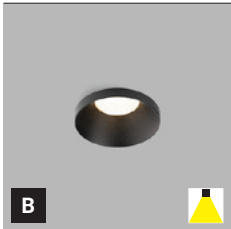

SPOT A, B

#	W	K	lm		€**
2150423	9	2.700	735	-	42 €
2150423D	9	2.700	735	DALI/PUSH	65 €
2150133	9	3.000	735	-	42 €
2150133D	9	3.000	735	DALI/PUSH	65 €
2150443	9	4.000	820	-	42 €
2150443D	9	4.000	820	DALI/PUSH	65 €

B

CASAMBI option