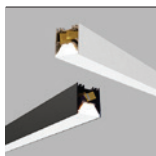

LINO SYSTEM

LINO 90 # Color €**

6312051+	□	110 €
6312053+	■	110 €
6312051D	□	155 €
6312053D	■	155 €
6312051P	□	155 €
6312053P	■	155 €