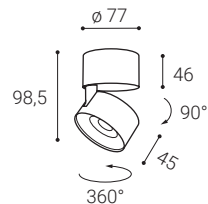

Použitie:

všeobecné alebo bodové osvetlenie určené pre obytné alebo komerčné priestory (chodba, kuchyňa, vstupné priestory, bary, knižnice)

KLIP ON

KLIP ON, WW

	#	W	K	lm	↻	€**
	11508211	11	2.700	770	-	75 €
	11508311	11	3.000	770	-	75 €