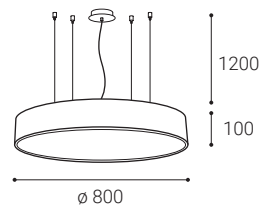

MONO P-Z

MONO 80 P-Z, W

#	W	K	lm		€**
3271431	100	3.000	6.400	-	272 €
3271441	100	4.000	6.600	-	272 €
3271431D	100	3.000	6.400	DALI/PUSH	391 €
3271441D	100	4.000	6.600	DALI/PUSH	391 €