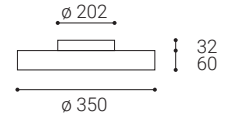

RINGO 35

RINGO 35 P, W

	#	W	K	lm	↻	€**
	1110331	34	3.000	2.560	-	170 €
	1110331D	34	3.000	2.560	DALI/PUSH	210 €