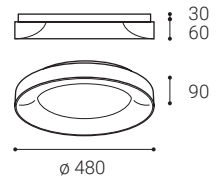

BELLA 48, B

#	W	K	lm		€**
1270153	40	2 CCT*	2.430	-	138 €
1270153D	40	2 CCT*	2.430	DALI/PUSH	210 €

< 15 m² icon"/>