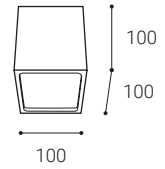

CUBE

CUBE

CUBE, W # W K lm ↻ €**

	5111131	12	3.000	500	-	90 €
	 	 				

CUBE, A # W K lm ↻ €**

	5111134	12	3.000	500	-	90 €
	 	 				

** Price without VAT
Preis ohne MwSt
Cena bez DPH
Cena bez DPH

W White
Weiß
Bílá
Biela