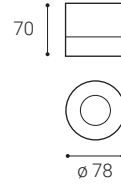

Použitie:

všeobecné alebo bodové osvetlenie určené pre obytné alebo komerčné priestory (chodba, šatník, wc, vstupná hala, barový pult, toaleta)

TINY

TINY

TINY, W # W K lm ↻ €**

	1110931	8	3.000	510	-	60 €
--	---------	---	-------	-----	---	------