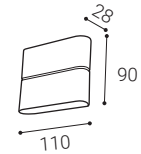

FLAT S, A

	#	W	K	lm	↻	€**
	5131034	2x3	3.000	2x150	-	58 €
A