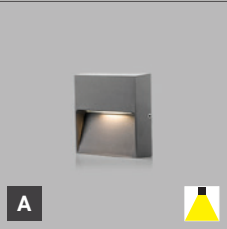

5130534

3

3.000

175

-

45 €

A