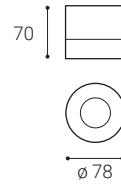

SATIN RING # €**

	1110900	13 €

** Price without VAT
Preis ohne MwSt
Cena bez DPH
Cena bez DPH

W White
Weiß
Bílá
Biela

B Black
Schwarz
Černá
Čierna