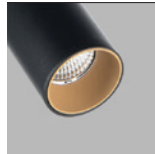

RING	#	Color	€**	RING	#	Color	€**
	6090203	■	4 €		6090207	■	4 €