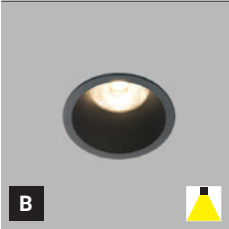

RAY M, B

#	W	K	lm		€**
2250333	10	3.000	790	-	45 €
2250333D	10	3.000	790	DALI/PUSH	74 €

B

CASAMBI option

For info see p.320
Für Info siehe S.320
Info na s.320
Info na s.320

** Price without VAT
Preis ohne MwSt
Cena bez DPH
Cena bez DPH

White
Weiß
Bílá
Biela

Black
Schwarz
Černá
Čierna