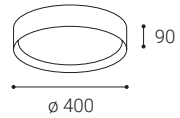

MILA 40, B

#	W	K	lm		€**
1272053	30	2 CCT*	2.010	-	100 €
1272053D	30	2 CCT*	2.010	DALI/PUSH	170 €