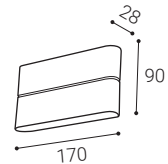

FLAT L, W

	#	W	K	lm	↻	€**
	5131131	2x6	3.000	2x300	-	70 €
W