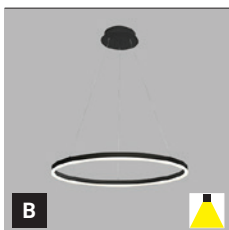

CIRCLE 80 P-Z, B