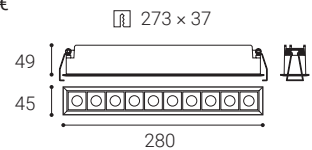

	#	W	K	lm	↻	€**
	2251031	20	3.000	2.100	-	80 €
	2251031D	20	3.000	2.100	DALI/PUSH	134 €

Ceiling p.47
Decke s.47
Stropní str.47
Stropné str.47

For info see p.320
Für Info siehe S.320
Info na s.320
Info na s.320