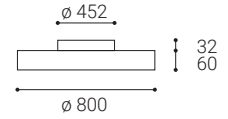

RINGO 80

RINGO 80 P/N, W

#	W	K	lm	↻	€**
1111331D	70+6	3.000	6.300	DALI/PUSH	700 €

RINGO 80 P/N, B

#	W	K	lm	↻	€**
1111333D	70+6	3.000	6.300	DALI/PUSH	700 €

For info see p.320
Für Info siehe S.320
Info na s.320
Info na s.320

** Price without VAT
Preis ohne MwSt
Cena bez DPH
Cena bez DPH

White
Weiß
Bílá
Biela

Black
Schwarz
Černá
Čierna