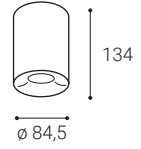

TUBUS C, B

	#	W	K	lm	↻	€**
 	1150623	9	2.700	735	-	65 €
	1150623D	9	2.700	735	DALI/PUSH	98 €
	1150633	9	3.000	735	-	65 €
	1150633D	9	3.000	735	DALI/PUSH	98 €
	1150643	9	4.000	820	-	65 €
	1150643D	9	4.000	820	DALI/PUSH	98 €