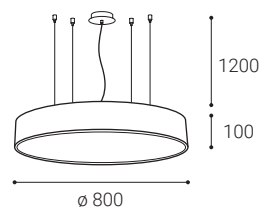

MONO 80 P-Z, B

#	W	K	lm		€**
3271433	100	3.000	6.400	-	288 €
3271453	100	2 CCT*	6.600	-	340 €
3271453D	100	2 CCT*	6.600	DALI/PUSH	460 €