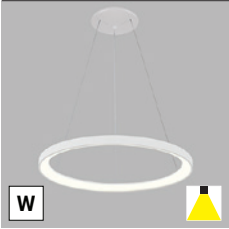

BELLA SLIM P-Z

BELLA SLIM P-Z 78, W # W K lm ↻ €**

3271951	60	2 CCT*	4.200	-	313 €
3271951D	60	2 CCT*	4.200	DALI/PUSH	397 €

W