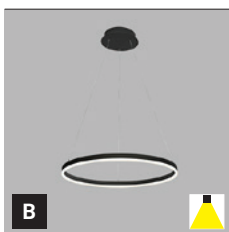

CIRCLE P-Z

CIRCLE 60 P-Z, W

#	W	K	lm	↻	€**
3270931	42	3.000	3.400	-	165 €
3270931D	42	3.000	3.400	DALI/PUSH	221 €

CIRCLE 60 P-Z, B

#	W	K	lm	↻	€**
3270933	42	3.000	3.400	-	165 €
3270933D	42	3.000	3.400	DALI/PUSH	221 €