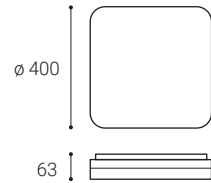

SQUARE II

SQUARE II 25 # W K lm ↻ €**

1230751

W

K

lm

€**

12

3 CCT*

1.200

-

57 €

W

< 10 m²

SQUARE II 30 # W K lm ↻ €**

1230851

W

K

lm

€**

25

3 CCT*

2.500

-

70 €

W

< 15 m²

SQUARE II 40 # W K lm ↻ €**

1230951

W

K

lm

€**

30

3 CCT*

3.000

-

110 €

W

< 20 m²

*3 CCT SWITCH

** Price without VAT
Preis ohne MwSt
Cena bez DPH
Cena bez DPH

W White
Weiß
Bílá
Biela