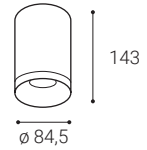

** Price without VAT
Preis ohne MwSt
Cena bez DPH
Cena bez DPH

W White
Weiß
Bílá
Biała

B Black
Schwarz
Černá
Čierna