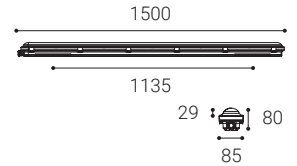

DUSTER II

DUSTER II 120

#	W	K	lm		€**
1220541	20-35⁺	4.000	3.150-5.150	-	50 €
1220541D	35	4.000	5.150	DALI/PUSH	92 €
1220541EM	20-35⁺	4.000	3.150-5.150	-	125 €

CASAMBI option

DUSTER II 150

#	W	K	lm		€**
1220641	29-52⁺	4.000	4.550-7.500	-	60 €
1220641D	52	4.000	7.500	DALI/PUSH	102 €
1220641EM	20-35⁺	4.000	4.550-7.500	-	135 €

CASAMBI option

HF SENSOR

#	€**
6229400	23 €

*ADJUSTABLE POWER

CASAMBI option

For info see p.320
Für Info siehe S.320
Info na s.320
Info na s.320

** Price without VAT
Preis ohne MwSt
Cena bez DPH
Cena bez DPH