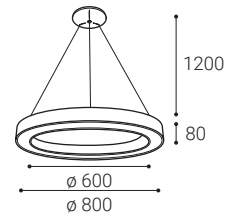

SATURN 80 P-Z, W

#	W	K	lm		€**
3270831	80	3.000	4.200	-	282 €
3270841	80	4.000	4.400	-	282 €
3270831D	80	3.000	4.200	DALI/PUSH	394 €
3270841D	80	4.000	4.400	DALI/PUSH	394 €