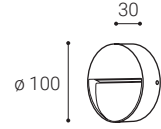

STEP ON

STEP ON R, A   #   W   K   lm   ↻   €**

5130434

3

3.000

175

-

45 €

A

STEP ON Q S, A   #   W   K   lm   ↻   €**

5130534

3

3.000

175

-

45 €

A

STEP ON Q L, A   #   W   K   lm   ↻   €**

5130634

6

3.000

256

-

55 €

A

** Price without VAT
Preis ohne MwSt
Cena bez DPH
Cena bez DPH

A