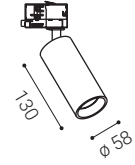

Použitie:

vďaka variabilite nastavenia svetidla do všetkých smerov, je vhodný najmä na akcentované osvetlenie priestorov (chodba, knižnica, galérie, šatníkové steny)

RENO

RENO

RENO, W	#	W	K	lm	↻	€**
	6090231	10	3.000	950	-	58 €