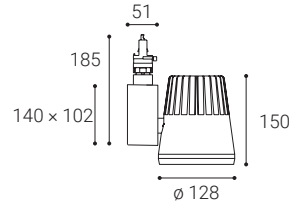

Použitie:

vďaka variabilite nastavenia svetla do všetkých smerov, je vhodný najmä na akcentované osvetlenie priestorov (obchody, knižnice, galérie, predajne)

SHOP LIGHT

SHOP LIGHT

SHOP LIGHT, W

#	W	K	lm	↻	€**
6090131	45	3.000	3.950	-	110 €
6090141	45	4.000	4.200	-	110 €