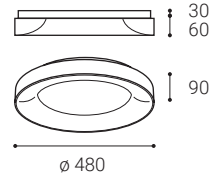

BELLA

BELLA 48, W

#	W	K	lm		€**
1270151	40	2 CCT*	2.430	-	138 €
1270151D	40	2 CCT*	2.430	DALI/PUSH	210 €

< 15 m² icon"/>