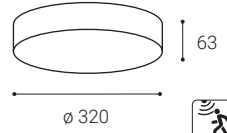

DRUM

DRUM, A HF

#	W	K	lm			€**
5200154	21	3 CCT*	1.680	5m	-	90 €

A

< 8 m²

HF Sensor

*3 CCT SWITCH

** Price without VAT
Preis ohne MwSt
Cena bez DPH
Cena bez DPH

A