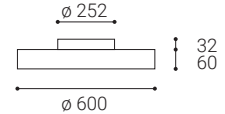

RINGO 60 P/N, W

	#	W	K	lm	↻	€**
	1110831	54+6	3.000	4.940	-	410 €
	1110831D	54+6	3.000	4.940	DALI/PUSH	518 €