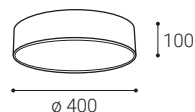

MONO 40, B # W K lm ↻ €**

	1271253	30	2 CCT*	1.900	-	98 €
	1271253D	30	2 CCT*	1.900	DALI/PUSH	148 €