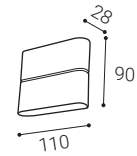

Použitie:

dekoratívne interiérové a exteriérové osvetlenie (izby, chodba, schodisko, vonkajšie osvetlenie)

FLAT

FLAT

FLAT S, W

	#	W	K	lm	↻	€**
	5131031	2x3	3.000	2x150	-	58 €
W						

FLAT S, A

	#	W	K	lm	↻	€**
	5131034	2x3	3.000	2x150	-	58 €
A						