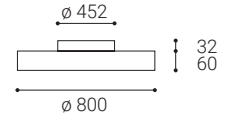

Suspended p.217
Pendelleuchte s.217
Závěsné str.217
Závěsné str.217

For info see p.320
Für Info siehe S.320
Info na s.320
Info na s.320

** Price without VAT
Preis ohne MwSt
Cena bez DPH
Cena bez DPH

White
Weiß
Bílá
Biela

Black
Schwarz
Černá
Čierna