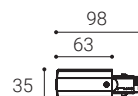

PRO TRACK

TRACK 2M

#	Color	€**
PRO-0420-W	□	40 €
PRO-0420-B	■	40 €

TRACK 3M

#	Color	€**
PRO-0430-W	□	57 €
PRO-0430-B	■	57 €

LEFT LIVE END

#	Color	€**
PRO-0431L-W	□	9 €
PRO-0431L-B	■	9 €

RIGHT LIVE END

#	Color	€**
PRO-0431R-W	□	9 €
PRO-0431R-B	■	9 €

LIVE CENTER

#	Color	€**
PRO-0434-W	□	17 €
PRO-0434-B	■	17 €

END CAP

#	Color	€**
PRO-0432-W	□	1 €
PRO-0432-B	■	1 €

CONNECTOR

#	Color	€**
PRO-0433-W	□	6 €
PRO-0433-B	■	6 €

LEFT L-FEED

#	Color	€**
PRO-0435L-W	□	16 €
PRO-0435L-B	■	16 €

RIGHT L-FEED

#	Color	€**
PRO-0435R-W	□	16 €
PRO-0435R-B	■	16 €

FLEXI CONNECTOR

#	Color	€**
PRO-M435-W	□	18 €
PRO-M435-B	■	18 €

SUSPENSION 3M

#	Color	€**
PRO-EZ0448-W	□	9 €
PRO-EZ0448-B	■	9 €

BASE

#	Color	€**
PRO-C100-W	□	16 €
PRO-C100-B	■	16 €

** Price without VAT
Preis ohne MwSt
Cena bez DPH
Cena bez DPH

W White
Weiß
Bílá
Biela

B Black
Schwarz
Černá
Čierna