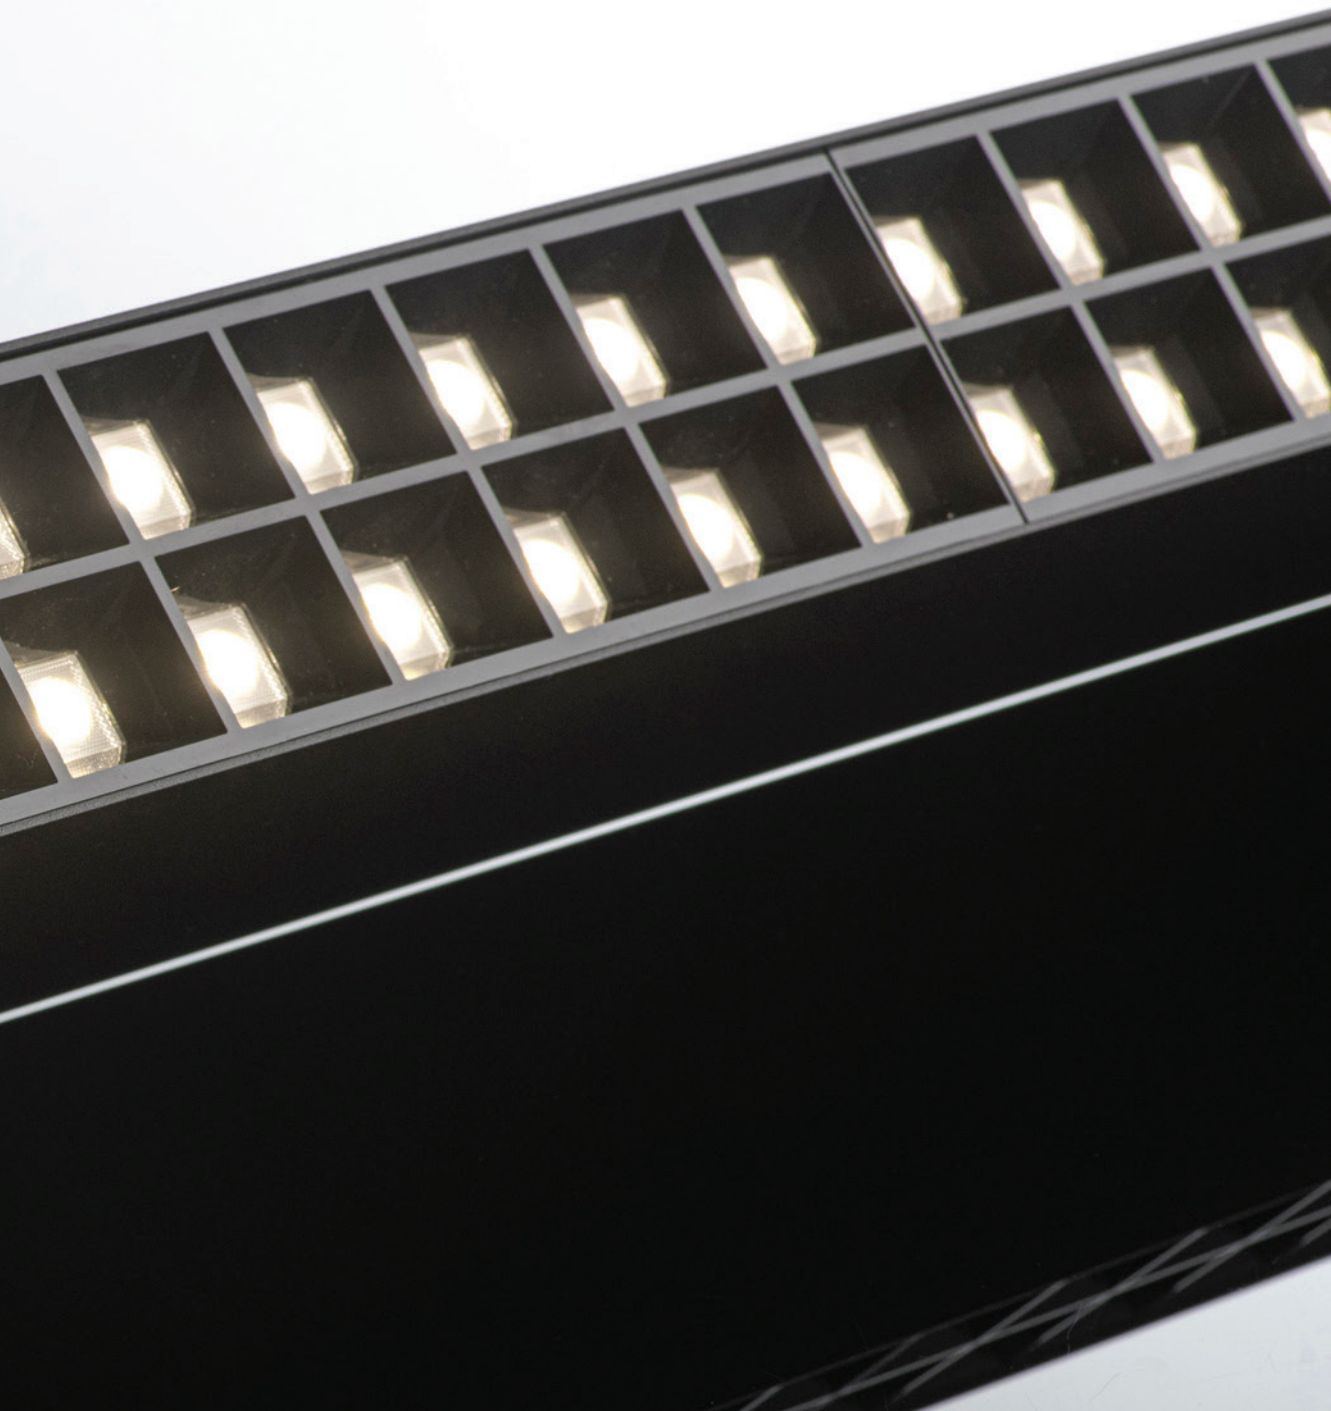

EN

Linear surface light fitting for interior mounting, equipped with SMD LEDs. Slim design with screwless endcaps. The luminaire has an extremely low UGR.

Housing made of aluminium.
Available in 3 black color.

Application:

general lighting, intended for residential or commercial areas (livingrooms, guest or bedrooms, entrance areas, kitchen, receptions)

DE

Lineare Leuchte für die Deckenmontage im Innenraum, ausgestattet mit SMD-LEDs. Schlankes Design mit schraubenlosen Anschlüssen. Die Leuchte hat ein extrem niedriges UGR.

Aluminiumgehäuse.
Verfügbar in schwarz.

Anwendung:

Allgemeinbeleuchtung für Wohn- oder Geschäftsräume (Räume, Schlafzimmer, Schränke, Empfang, Eingangsbereiche, Küche, Büros)

CZ

Lineární svítidlo určené pro stropní montáž do interiéru. Světelný zdroj - SMD LED. Štíhlý design s bezšroubovými koncovkami. Svítidlo má mimořádně nízké UGR.

Svítidlo je vyrobeno z hliníku.
K dispozici v černé barvě.

Použití:

všeobecné osvětlení určené pro obytné nebo komerční prostory (pokoje, ložnice, skříně, vstupní prostory, kuchyně, recepce, kanceláře)

SK

Lineárne svietidlo určené pre montáž na strop do interiéru. Svetelný zdroj - SMD LED diódy. Štíhly dizajn s bezskrutkovými koncovkami. Svietidlo má mimoriadne nízke UGR.

Svietidlo je vyrobené z hliníka.
K dispozícii v čiernej farbe.

Použitie:

všeobecné osvetlenie určené pre obytné alebo komerčné priestory (izby, spálne, šatníky, vstupné priestory, kuchyňa, recepcie, kancelárie)