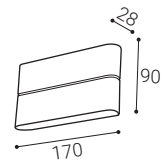

FLAT L, A

	#	W	K	lm	↻	€**
	5131134	2x6	3.000	2x300	-	70 €
A						

** Price without VAT
Preis ohne MwSt
Cena bez DPH
Cena bez DPH

W White
Weiß
Bílá
Biela

A Anthracite
Anthrazit
Antracitová
Antracitová