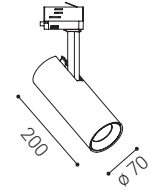

MATRIX 2, B

	#	W	K	lm	↻	€**
	6090433	20	3.000	1.850	-	80 €
	6090443	20	4.000	2.000	-	80 €

RING

	#	Color	€**		#	Color	€**
	6090403	■	4 €		6090407	■	4 €

REFLECTOR

	#	▲	€**
	6090490	60°	3 €

** Price without VAT
Preis ohne MwSt
Cena bez DPH
Cena bez DPH

W White
Weiß
Bílá
Biela

B Black
Schwarz
Černá
Čierna

■ Gold
Gold
Zlatá
Zlatá