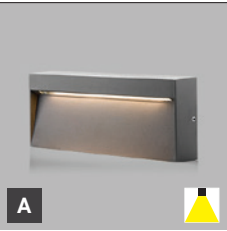

STEP ON Q L, A   #   W   K   lm   ↻   €**

5130634

6

3.000

256

-

55 €

A