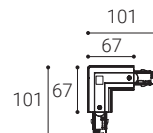

CONNECTOR

#	Color	€**
PRO-0433-W	□	6 €
PRO-0433-B	■	6 €

LEFT L-FEED

#	Color	€**
PRO-0435L-W	□	16 €
PRO-0435L-B	■	16 €

RIGHT L-FEED

#	Color	€**
PRO-0435R-W	□	16 €
PRO-0435R-B	■	16 €

FLEXI CONNECTOR

#	Color	€**
PRO-M435-W	□	18 €
PRO-M435-B	■	18 €