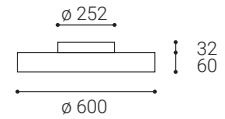

RINGO 60

RINGO 60 P, W

	#	W	K	lm	↻	€**
	1110531	54	3.000	4.580	-	300 €
	1110531D	54	3.000	4.580	DALI/PUSH	400 €