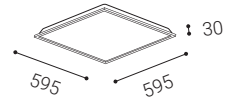

LENA

LENA 60

	#	W	K	lm	↻	€**
	2220741	32-39⁺	4.000	3.710-4.290	-	46 €
	2220741D	39	4.000	4.290	DALI/PUSH	88 €