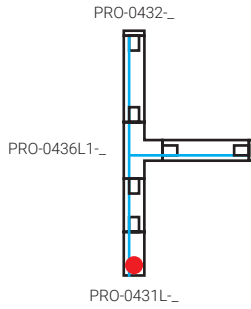

PRO TRACK

T-CONNECTOR

#	Color	€**
PRO-0436L1-W	□	25 €
PRO-0436L1-B	■	25 €
PRO-0436R1-W	□	25 €
PRO-0436R1-B	■	25 €

X-CONNECTOR

#	Color	€**
PRO-0437-W	□	32 €
PRO-0437-B	■	32 €

N —

Neutral conductor
Neutraleiter
Neutrální vodič
Neutrálny vodič

Possible power supply
Mögliche Stromversorgung
Možnosť napájet
Možnosť napájat

- W - White | Weiß | Bílá | Biela
- B - Black | Schwarz | Černá | Čierna