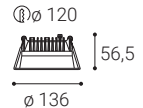

ZETA S, B

	#	W	K	lm	↻	€**
	2250533	10	3.000	980	-	54 €
	2250533D	10	3.000	980	DALI/PUSH	87 €
	2250843	15	4.000	1.620	-	54 €
	2250843D	15	4.000	1.620	DALI/PUSH	87 €

For info see p.320
Für Info siehe S.320
Info na s.320
Info na s.320

** Price without VAT
Preis ohne MwSt
Cena bez DPH
Cena bez DPH