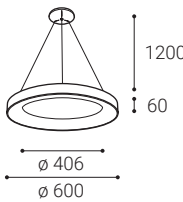

BELLA 60 P-Z, W

#	W	K	lm		€**
3270431	50	3.000	3.450	-	175 €
3270451	50	2 CCT*	3.450	-	210 €
3270451D	50	2 CCT*	3.450	DALI/PUSH	294 €