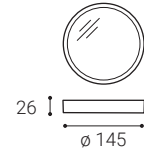

26

∅ 145

SLIM-R ON, L # W K lm €**