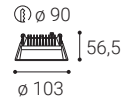

ZETA XS, B

	#	W	K	lm	↻	€**
	2250433	7	3.000	650	-	35 €
	2250433D	7	3.000	650	DALI/PUSH	64 €