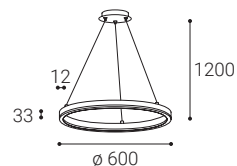

CIRCLE P-Z

CIRCLE 60 P-Z, W

#	W	K	lm	↻	€**
3270931	42	3.000	3.400	-	165 €
3270931D	42	3.000	3.400	DALI/PUSH	221 €

CIRCLE 60 P-Z, B

#	W	K	lm	↻	€**
3270933	42	3.000	3.400	-	165 €
3270933D	42	3.000	3.400	DALI/PUSH	221 €