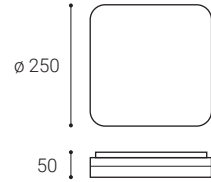

SQUARE II

SQUARE II 25 # W K lm ↻ €**

1230751

W

K

lm

€**

12

3 CCT*

1.200

-

57 €

W

< 10 m²

SQUARE II 30 # W K lm ↻ €**

1230851

W

K

lm

€**

25

3 CCT*

2.500

-

70 €

W

< 15 m²

SQUARE II 40 # W K lm ↻ €**

1230951

W

K

lm

€**

30

3 CCT*

3.000

-

110 €

W

< 20 m²

*3 CCT SWITCH

** Price without VAT
Preis ohne MwSt
Cena bez DPH
Cena bez DPH

W White
Weiß
Bílá
Biela