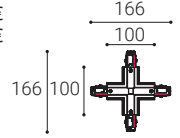

X-CONNECTOR

#	Color	€**
PRO-0437-W	□	32 €
PRO-0437-B	■	32 €

N —

Neutral conductor
Neutraleiter
Neutrální vodič
Neutrálny vodič

Possible power supply
Mögliche Stromversorgung
Možnosť napájet
Možnosť napájat

- W - White | Weiß | Bílá | Biela
- B - Black | Schwarz | Černá | Čierna