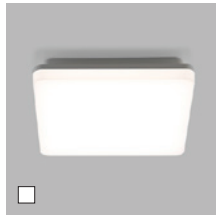

CUBE 57

ROUND II 25 60

ROUND II 30 60

ROUND II 40 60

ROUND II 30 HF 61

Ceiling lighting | Deckenleuchten | Stropní svítidla | Stropné svietidlá

Diffused | Diffuss | Difuzní | Difúzne

SQUARE II 25 65