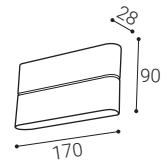

FLAT L, W

	#	W	K	lm	↻	€**
	5131131	2x6	3.000	2x300	-	70 €
W