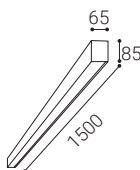

INDIRECT LED KIT # Type €**