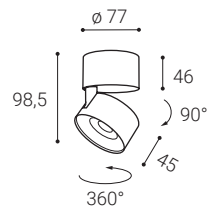

KLIP ON, BB

	#	W	K	lm	↻	€**
	11508233	11	2.700	770	-	75 €
	11508333	11	3.000	770	-	75 €