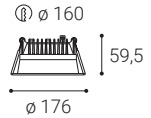

ZETA M | L

ZETA M, W

#	W	K	lm		€**
2250631	20	3.000	2.000	-	72 €
2250631D	20	3.000	2.000	DALI/PUSH	105 €
2250641	20	4.000	2.200	-	72 €
2250641D	20	4.000	2.200	DALI/PUSH	105 €

ZETA M, B

#	W	K	lm		€**
2250633	20	3.000	2.000	-	72 €
2250633D	20	3.000	2.000	DALI/PUSH	105 €

ZETA L, W

#	W	K	lm		€**
2250731	25	3.000	2.500	-	92 €
2250731D	25	3.000	2.500	DALI/PUSH	134 €

ZETA L, B

#	W	K	lm		€**
2250733	25	3.000	2.500	-	92 €
2250733D	25	3.000	2.500	DALI/PUSH	134 €

For info see p.320
Für Info siehe S.320
Info na s.320
Info na s.320

** Price without VAT
Preis ohne MwSt
Cena bez DPH
Cena bez DPH