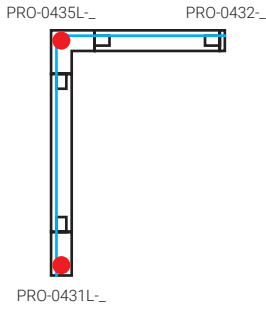

PRO TRACK

T-CONNECTOR

#	Color	€**
PRO-0436L1-W	□	25 €
PRO-0436L1-B	■	25 €
PRO-0436R1-W	□	25 €
PRO-0436R1-B	■	25 €

X-CONNECTOR

#	Color	€**
PRO-0437-W	□	32 €
PRO-0437-B	■	32 €

N —

Neutral conductor
Neutraleiter
Neutrální vodič
Neutrálny vodič

Possible power supply
Mögliche Stromversorgung
Možnosť napájet
Možnosť napájat

- W - White | Weiß | Bílá | Biela
- B - Black | Schwarz | Černá | Čierna