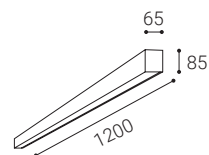

LINO 120 P, B

#	W	K	lm		€**
1310353	22-30⁺	3 CCT*	2.530-3.450	-	150 €
1310353D	30	3 CCT*	3.450	DALI	200 €
1310353P	30	3 CCT*	3.450	PUSH	200 €