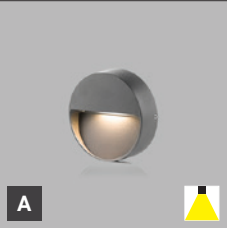

STEP ON

STEP ON R, A   #   W   K   lm   ↻   €**

5130434

3

3.000

175

-

45 €

A

STEP ON Q S, A   #   W   K   lm   ↻   €**