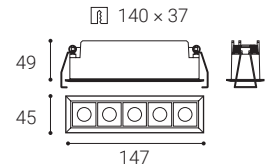

LINEAR 5, B

	#	W	K	lm	↻	€**
	2250933	10	3.000	1.050	-	58 €
	2250933D	10	3.000	1.050	DALI/PUSH	112 €