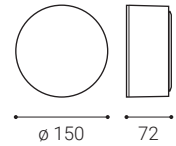

BUTTON, S

	#	W	K	lm	↻	€**
	1010132	17	3.000	1.000	-	65 €
	1010132D	17	3.000	1.000	DALI/PUSH	119 €