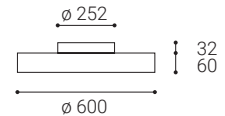

RINGO 60 P/N, B

	#	W	K	lm	↻	€**
	1110833	54+6	3.000	4.940	-	410 €
	1110833D	54+6	3.000	4.940	DALI/PUSH	518 €

Suspended p.215
Pendelleuchte s.215
Závěsné str.215
Závěsné str.215

For info see p.320
Für Info siehe S.320
Info na s.320
Info na s.320

** Price without VAT
Preis ohne MwSt
Cena bez DPH
Cena bez DPH

White
Weiß
Bílá
Biała

Black
Schwarz
Černá
Čierna