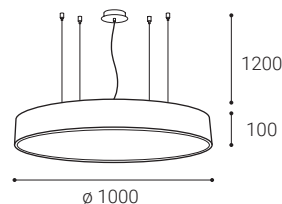

MONO 100 P-Z, B

#	W	K	lm		€**
3271533	153	3.000	9.900	-	572 €
3271553	153	2 CCT*	10.400	-	660 €
3271553D	153	2 CCT*	10.400	DALI/PUSH	830 €