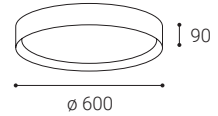

MILA 60, W

#	W	K	lm		€**
1272151	60	2 CCT*	4.000	-	190 €
1272151D	60	2 CCT*	4.000	DALI/PUSH	315 €