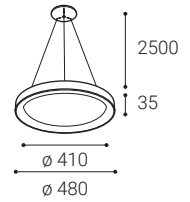

B

CASAMBI option

BELLA SLIM P-Z 48, CF

#	W	K	lm		€**
3271858	38	2 CCT*	2.660	-	155 €
3271858D	38	2 CCT*	2.660	DALI/PUSH	210 €

CF

CASAMBI option

*2 CCT SWITCH

Ceiling p.98
Deckenleuchte s.98
Stropní str.98
Stropná str.98