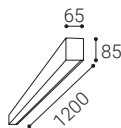

INDIRECT LED KIT # Type €**