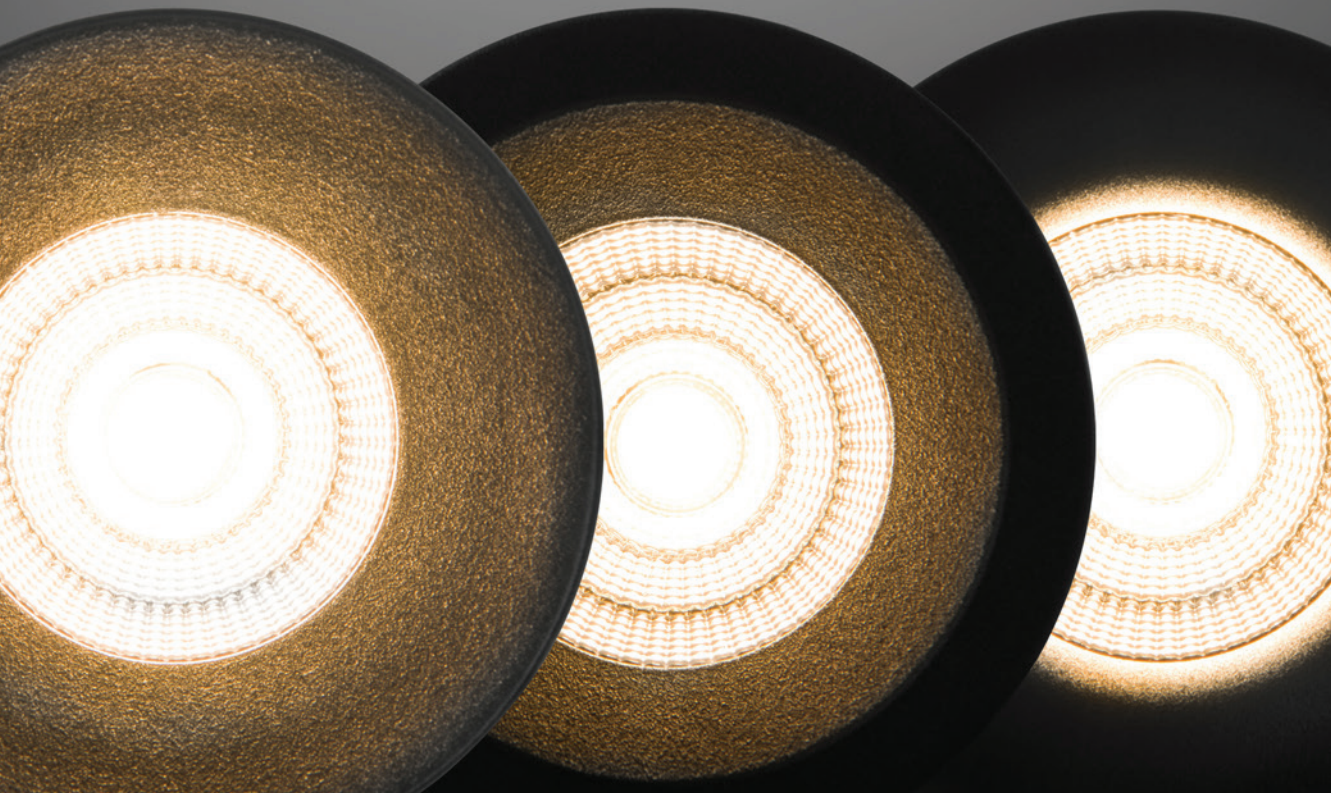

Použitie:

všeobecné alebo akcentačné osvetlenie určené pre obytné alebo komerčné priestory (izby, chodba, šatníkové skrine, vstupné priestory, bar, recepcie, kancelárie)