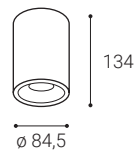

TUBUS B

TUBUS B, W

#	W	K	lm	↻	€**
1150521	9	2.700	735	-	65 €
1150521D	9	2.700	735	DALI/PUSH	98 €
1150531	9	3.000	735	-	65 €
1150531D	9	3.000	735	DALI/PUSH	98 €
1150541	9	4.000	820	-	65 €
1150541D	9	4.000	820	DALI/PUSH	98 €

TUBUS B, B

#	W	K	lm	↻	€**
1150523	9	2.700	735	-	65 €
1150523D	9	2.700	735	DALI/PUSH	98 €
1150533	9	3.000	735	-	65 €
1150533D	9	3.000	735	DALI/PUSH	98 €
1150543	9	4.000	820	-	65 €
1150543D	9	4.000	820	DALI/PUSH	98 €