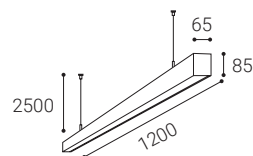

LINO 120 P-Z, B

	#	W	K	lm		€**
	3310353	22-30+	3 CCT*	2.530-3.450	-	180 €
	3310353D	30	3 CCT*	3.450	DALI	230 €
	3310353P	30	3 CCT*	3.450	PUSH	230 €