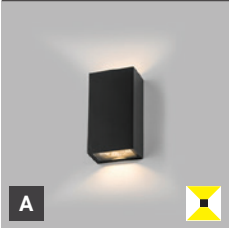

Svietidlo je vyrobené z hliníka, tvrdené sklo.

Dostupné v antracitovej farbe.

Použitie:

všeobecné okolité osvetlenie vonkajších priestorov (vchod, terasa, schody, steny domov)

BLOCK

BLOCK

BLOCK, A	#	W	K	lm	↻	€**
----------	---	---	---	----	---	-----