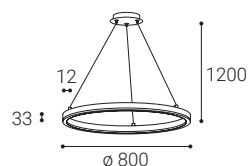

#	W	K	lm	↻	€**
3271031	62	3.000	5.540	-	210 €
3271031D	62	3.000	5.540	DALI/PUSH	294 €