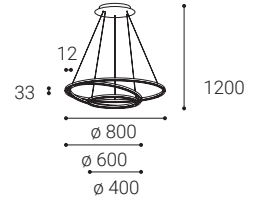

CIRCLE 3 P-Z

CIRCLE 3 P-Z, W

#	W	K	lm	↻	€**
3271131	136	3.000	8.450	-	440 €
3271131D	136	3.000	8.450	DALI/PUSH	636 €

W

< 40 m²

CIRCLE 3 P-Z, B

#	W	K	lm	↻	€**
3271133	136	3.000	8.450	-	440 €
3271133D	136	3.000	8.450	DALI/PUSH	636 €

B

< 40 m²

CASAMBI
option

For info see p.320
Für Info siehe S.320
Info na s.320
Info na s.320

** Price without VAT
Preis ohne MwSt
Cena bez DPH
Cena bez DPH

W White
Weiß
Bílá
Biela

B Black
Schwarz
Černá
Čierna