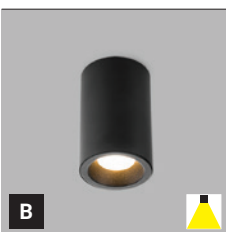

TUBUS B, B

#	W	K	lm	↻	€**
1150523	9	2.700	735	-	65 €
1150523D	9	2.700	735	DALI/PUSH	98 €
1150533	9	3.000	735	-	65 €
1150533D	9	3.000	735	DALI/PUSH	98 €
1150543	9	4.000	820	-	65 €
1150543D	9	4.000	820	DALI/PUSH	98 €