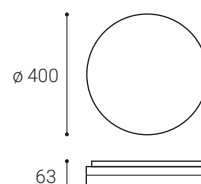

ROUND II

ROUND II 25 # W K lm ↻ €**

1230451

12

3 CCT*

1.200

-

57 €

W

< 10 m²

ROUND II 30 # W K lm ↻ €**

1230551

25

3 CCT*

2.500

-

70 €

W

< 15 m²

ROUND II 40 # W K lm ↻ €**

1230651

30

3 CCT*

3.000

-

110 €

W

< 20 m²

*3 CCT SWITCH